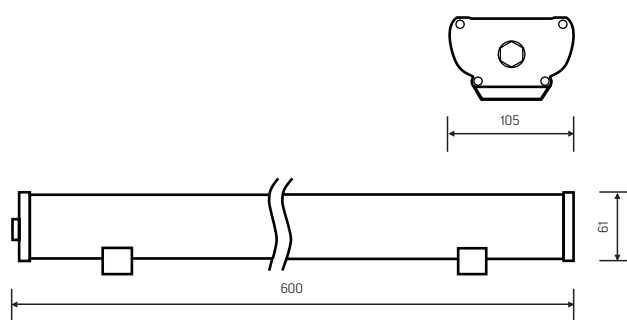

Светодиодный светильник «Айрон» промышленный 600x105x61 мм

IP67 для агрессивных сред

Корпус

- ▶ Алюминиевый анодированный корпус
- ▶ Рассеиватель выполнен из поликарбоната с повышенной ударопрочностью
- ▶ Специальные силиконовые прокладки для повышенной герметизации

Монтаж

- ▶ Монтируется как на ровную поверхность, так и на подвесы
- ▶ Легкий монтаж за счет вывода проводов из светильника

Применение

- ▶ Помещения с повышенными требованиями надежности светильников, уличная подсветка

Артикул	Мощность	Цветовая температура	Световой поток
V-04-822-018-2700K	2x9W=18W	2700K	1600Lm
V-04-821-018-4100K	2x9W=18W	4100K	1700Lm
V-04-820-018-6500K	2x9W=18W	6500K	1900Lm

- ▶ Светодиодные модули Varton 3528 SMD 18x0.5W LED = 9W
- ▶ Драйвер Varton 20W
- ▶ Размер 600x105x61 мм
- ▶ Цветопередача 80-92 Ra
- ▶ Температурный режим от -40°C до +60°C
- ▶ Входное напряжение AC176-264V
- ▶ Частота сети 50-60Hz
- ▶ Срок службы светодиодов 50 000 часов
- ▶ Гарантия 3 года
- ▶ Степень защиты оболочки IP67
- ▶ Размер упаковки светильника (2 шт.) 1265x120x70 мм
- ▶ Кп светового потока ≤ 1 %
- ▶ PF ≥ 0,96