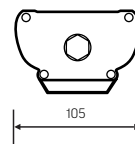

Аварийное исполнение*

- Соответствует ГОСТ Р МЭК 605981-1-2003 «Осветительные приборы. Часть 2-22. Специальные требования.
- Светильники для аварийного освещения»Соответствует СП 52.13330.2011 «Естественное и искусственное освещение» (редакция СНиП 23.05-95*)