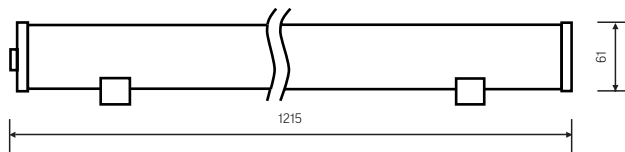

Светодиодный светильник «Айрон» промышленный 1215x105x61 мм IP67 для агрессивных сред

Артикул	Мощность	Цветовая температура	Световой поток
V-04-812-018-2700K	2x9W=18W	2700K	1600Lm
V-04-811-018-4100K	2x9W=18W	4100K	1700Lm
V-04-810-018-6500K	2x9W=18W	6500K	1900Lm
V-04-802-036-2700K	4x9W=36W	2700K	3200Lm
V-04-801-036-4100K	4x9W=36W	4100K	3400Lm
V-04-800-036-6500K	4x9W=36W	6500K	3800Lm

*Аварийное исполнение:

V-A1-811-018-4100K	2x9W=18W	4100K	1700Lm
V-A1-810-018-6500K	2x9W=18W	6500K	1900Lm
V-A1-801-036-4100K	4x9W=36W	4100K	3400Lm
V-A1-800-036-6500K	4x9W=36W	6500K	3800Lm

Драйвер аварийного питания и аккумулятор на 3 часа автономной работы
(в комплекте)

Корпус

- Алюминиевый анодированный корпус
- Рассеиватель выполнен из поликарбоната с повышенной ударпрочностью
- Специальные силиконовые прокладки для повышенной герметизации

Монтаж

- Монтируется как на ровную поверхность, так и на подвесы
- Легкий монтаж за счет вывода проводов из светильника

Применение

- Помещения с повышенными требованиями надежности светильников, уличная подсветка

Аварийное исполнение*

- Соответствует ГОСТ Р МЭК 605981-1-2003 «Осветительные приборы. Часть 2-22. Специальные требования.
- Светильники для аварийного освещения»Соответствует СП 52.13330.2011 «Естественное и искусственное освещение» (редакция СНиП 23.05-95*)

- Светодиодные модули Varton 3528 SMD 18x0.5W LED = 9W
- Драйвер Varton 40W / 20W
- Размер 1215x105x61 мм
- Цветопередача 80-92 Ra
- Температурный режим от -40°C до +60°C
- Входное напряжение AC176-264V
- Частота сети 50-60Hz
- Срок службы светодиодов 50 000 часов
- Гарантия 3 года
- Степень защиты оболочки IP67
- Размер упаковки светильника 1265x120x70 мм
- Кп светового потока ≤ 1 %
- PF ≥ 0,96