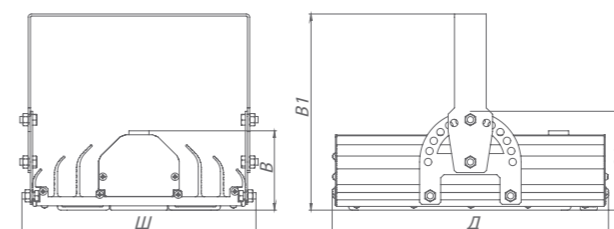

Светильник с КСС тип «Ш»

Светильник с КСС тип «Г»

Сменный источник питания

Надежное подключение

Настенный монтаж, точная регулировка угла наклона

Базовая модификация	50 Вт	75 Вт	100 Вт	150 Вт	200 Вт
Артикул	LE-СБУ-22-050-0640-65X	LE-СБУ-22-080-0250-65X	LE-СБУ-22-110-0251-65X	LE-СБУ-22-160-0252-65X	LE-СБУ-22-200-0641-65X
Световой поток, (лм) Холодный белый свет, (X)	6100	9100	12200	18150	24200
Мощность	50	75	100	150	200
Модификация с оптикой – КСС тип «Г»	50 Вт	75 Вт	100 Вт	150 Вт	200 Вт
Артикул	LE-СБУ-22-050-0644-65X	LE-СБУ-22-080-0596-65X	LE-СБУ-22-110-0256-65X	LE-СБУ-22-160-0594-65X	LE-СБУ-22-200-0645-65X
Световой поток, (лм) Холодный белый свет, (X)	5300	7900	10500	15750	21000
Мощность	50	75	100	150	200
Модификация с оптикой – КСС тип «Ш»	50 Вт	75 Вт	100 Вт	150 Вт	200 Вт
Артикул	LE-СБУ-22-050-0642-65X	LE-СБУ-22-080-0253-65X	LE-СБУ-22-110-0254-65X	LE-СБУ-22-160-0255-65X	LE-СБУ-22-200-0643-65X
Световой поток, (лм) Холодный белый свет, (X)	5300	7900	10500	15750	21000
Мощность	50	75	100	150	200
Общая информация	50 Вт	75 Вт	100 Вт	150 Вт	200 Вт
Количество светодиодов без оптики	175	133	175	266	350
Количество светодиодов с доп. оптикой	24	36	48	72	96
Габаритные размеры, (ДхШхВхВ1) мм	262 x 225 x 75 x 186	262 x 225 x 75 x 186	262 x 225 x 75 x 186	364 x 225 x 75 x 240	512 x 225 x 75 x 320
Габаритные размеры упаковки, (ДхШхВ) мм	412 x 205 x 100	412 x 205 x 100	412 x 205 x 100	412 x 205 x 100	515 x 205 x 100
Вес, кг	4	4	4	7	9
Напряжение питания, В / частота, Гц	175-264В/50Гц				
Класс светораспределения	П				
Индекс цветопередачи, CRI	>75				
Пульсации светового потока, %	4,5%				
Коэффициент мощности	0,9				
Класс электробезопасности	I				
Класс защиты, IP	67				
Климатическое исполнение	УХЛ 1				
Температурный диапазон, С	-60 ÷ +50°С				
Срок службы, часы	50 000 ч				
Гарантийный срок, лет	3 года				

#### ГАБАРИТНЫЕ РАЗМЕРЫ, мм