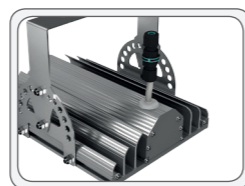

Надежное подключение