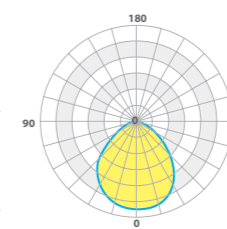

Серия настенных светодиодных светильников КЕДР.

Эффективная замена светильников с лампами ДРЛ 125 – 400 Вт.

ОБЩАЯ ИНФОРМАЦИЯ

Светильники серии КЕДР СБУ предназначены для настенной установки, при помощи поворотного кронштейна (лиры) с регулировкой угла наклона светильника. Для создания необходимой световой среды светильники серии КЕДР могут быть оснащены дополнительной оптической частью, которая позволяет сформировать КСС типа «Ш» или типа «Г». Корпуса светильников изготавливаются из алюминия, конструктивные элементы выполнены из нержавеющей стали, светильники устойчивы к воздействиям окружающей среды. Алюминиевый профиль светильника имеет развитые ребра, которые, помимо эстетики и запоминающегося внешнего вида, обеспечивают оптимальный тепловой режим работы светодиодов. Продуманная конструкция светильников позволяет производить замену источника питания без демонтажа светильников. Светильники обладают высокой степенью защиты от воздействия окружающей среды – IP67.

ПРЕИМУЩЕСТВА