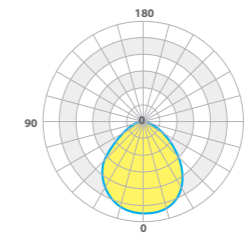

Стандартная модификация светильника: цвет корпуса – белый, рассеиватель – текстурированный, цветовая температура – Д.

ГАБАРИТНЫЕ РАЗМЕРЫ, мм

РАЗМЕРЫ УПАКОВКИ, мм

КСС ТИП «Д»

ОПЦИИ

Дополнительно можно заказать: