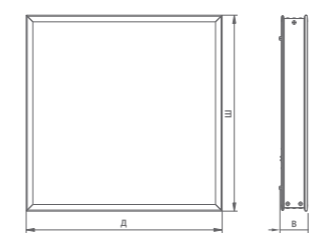

ГАБАРИТНЫЕ РАЗМЕРЫ, мм