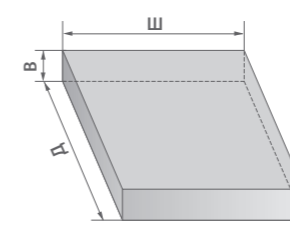

РАЗМЕРЫ УПАКОВКИ, мм