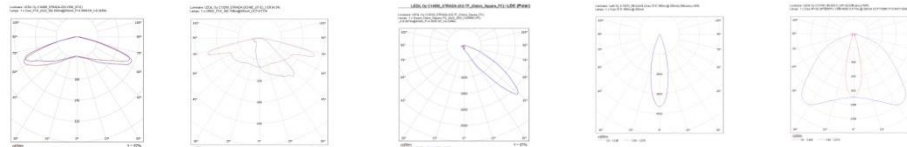

*Кривые распределения силы света, (более 30 видов линзовых модулей 2x2)*

Наименование	Потребляемая мощность, Вт	Световой поток, лм	Вес не более, кг
TLFL1101	46	4200	1,4
TLFL0103	53	5640	1,8
TLFL0106	105	11280	3,6
TLFL0108	158	16920	5,4