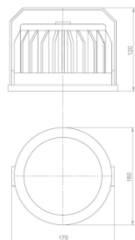

Светодиодные прожекторы серии TLFL