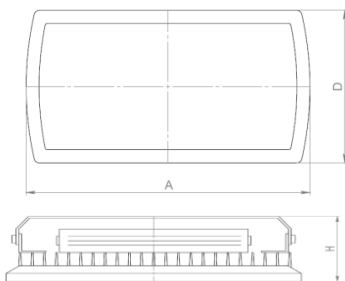

Светодиодные прожекторы серии TLFL