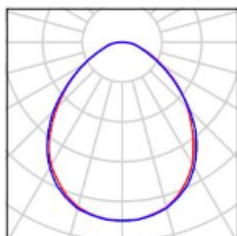

Класс светораспределения по ГОСТ Р 54350

П

Тип КСС по ГОСТ Р 54350

Д

IES-файл доступен по [ссылке](#)

Светильники ЛОКО предназначены для общего освещения общественных зданий и других аналогичных помещений.