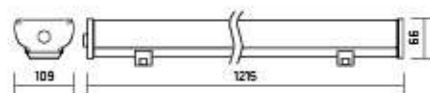

Размер упаковки светильника:

1293×117×72mm

PF ≥ 0,97

● МЕТАЛЛИК

Артикул	Мощность	Цветовая температура	Световой поток	Драйвер
V1-10-70072-03L01-6701827	2×9W-18W	2700K	2000Lm	20W
V1-10-70072-03L01-6701840	2×9W-18W	4000K	2100Lm	20W
V1-10-70072-03L01-6701865	2×9W-18W	6500K	2200Lm	20W
V1-10-70072-03L01-6703627	4×9W-36W	2700K	3600Lm	40W
V1-10-70072-03L01-6703640	4×9W-36W	4000K	3700Lm	40W
V1-10-70072-03L01-6703665	4×9W-36W	6500K	3800Lm	40W
V1-10-70072-03L01-6705427	6×9W-54W	2700K	5200Lm	60W
V1-10-70072-03L01-6705440	6×9W-54W	4000K	5400Lm	60W
V1-10-70072-03L01-6705465	6×9W-54W	6500K	5600Lm	60W

600×109×66mm

AC176-264V

Размер упаковки светильника:

646×117×72mm

PF ≥ 0,97

● МЕТАЛЛИК

Артикул	Мощность	Цветовая температура	Световой поток	Драйвер VARTON
V1-10-70073-03L01-6701827	2×9W-18W	2700K	2000Lm	20W
V1-10-70073-03L01-6701840	2×9W-18W	4000K	2100Lm	20W
V1-10-70073-03L01-6701865	2×9W-18W	6500K	2200Lm	20W
V1-10-70073-03L01-6702727	3×9W-27W	2700K	2600Lm	30W
V1-10-70073-03L01-6702740	3×9W-27W	4000K	2700Lm	30W
V1-10-70073-03L01-6702765	3×9W-27W	6500K	2800Lm	30W

Iron Lens 30°

1215×109×66mm

AC176-264V

Размер упаковки светильника:

1293×117×72mm

PF ≥ 0,97

● металл

Артикул	Мощность	Цветовая температура	Световой поток	Драйвер
V1-10-70072-03L02-6701827	2×9W-18W	2700K	2000Lm	20W
V1-10-70072-03L02-6701840	2×9W-18W	4000K	2100Lm	20W
V1-10-70072-03L02-6701865	2×9W-18W	6500K	2200Lm	20W
V1-10-70072-03L02-6703627	4×9W-36W	2700K	3600Lm	40W
V1-10-70072-03L02-6703640	4×9W-36W	4000K	3700Lm	40W
V1-10-70072-03L02-6703665	4×9W-36W	6500K	3800Lm	40W
V1-10-70072-03L02-6705427	6×9W-54W	2700K	5200Lm	60W
V1-10-70072-03L02-6705440	6×9W-54W	4000K	5400Lm	60W
V1-10-70072-03L02-6705465	6×9W-54W	6500K	5600Lm	60W