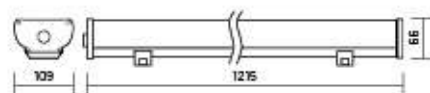

Iron Lens 30°

1215×109×66mm

AC176-264V

Размер упаковки светильника:

1293×117×72mm

PF ≥ 0,97

● металл

Артикул	Мощность	Цветовая температура	Световой поток	Драйвер
V1-10-70072-03L02-6701827	2×9W-18W	2700K	2000Lm	20W
V1-10-70072-03L02-6701840	2×9W-18W	4000K	2100Lm	20W
V1-10-70072-03L02-6701865	2×9W-18W	6500K	2200Lm	20W
V1-10-70072-03L02-6703627	4×9W-36W	2700K	3600Lm	40W
V1-10-70072-03L02-6703640	4×9W-36W	4000K	3700Lm	40W
V1-10-70072-03L02-6703665	4×9W-36W	6500K	3800Lm	40W
V1-10-70072-03L02-6705427	6×9W-54W	2700K	5200Lm	60W
V1-10-70072-03L02-6705440	6×9W-54W	4000K	5400Lm	60W
V1-10-70072-03L02-6705465	6×9W-54W	6500K	5600Lm	60W

600×109×66mm

AC176-264V

Размер упаковки светильника:

646×117×72mm

PF ≥ 0,97

● металл

Артикул	Мощность	Цветовая температура	Световой поток	Драйвер
V1-10-70073-03L02-6701827	2×9W-18W	2700K	2000Lm	20W
V1-10-70073-03L02-6701840	2×9W-18W	4000K	2100Lm	20W
V1-10-70073-03L02-6701865	2×9W-18W	6500K	2200Lm	20W
V1-10-70073-03L02-6702727	3×9W-27W	2700K	2800Lm	30W
V1-10-70073-03L02-6702740	3×9W-27W	4000K	2700Lm	30W
V1-10-70073-03L02-6702765	3×9W-27W	6500K	2800Lm	30W

Iron Lens 45°

1215×109×66mm

AC176-264V

Размер упаковки светильника:

1293×117×72mm

PF ≥ 0,97

● металл

Артикул	Мощность	Цветовая температура	Световой поток	Драйвер
V1-10-70072-03L03-6701827	2×9W-18W	2700K	2000Lm	20W
V1-10-70072-03L03-6701840	2×9W-18W	4000K	2100Lm	20W
V1-10-70072-03L03-6701865	2×9W-18W	6500K	2200Lm	20W
V1-10-70072-03L03-6703627	4×9W-36W	2700K	3600Lm	40W
V1-10-70072-03L03-6703640	4×9W-36W	4000K	3700Lm	40W
V1-10-70072-03L03-6703665	4×9W-36W	6500K	3800Lm	40W
V1-10-70072-03L03-6705427	6×9W-54W	2700K	5200Lm	60W
V1-10-70072-03L03-6705440	6×9W-54W	4000K	5400Lm	60W
V1-10-70072-03L03-6705465	6×9W-54W	6500K	5600Lm	60W