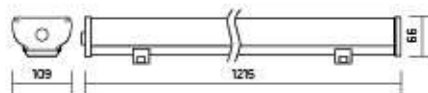

Iron Lens 15°