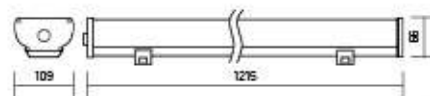

Iron Agro

1215×109×66mm