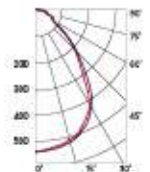

Применение:

Подключается к сетям постоянного тока

AC/DC 36V

PF ≥ 0,97

● металл

Артикул	Мощность	Цветовая температура	Световой поток	Драйвер
V1-IA-70072-03N00-6701840	2×9W-18W	4000K	2100Lm	20W
V1-IA-70072-03N00-6701865	2×9W-18W	6500K	2200Lm	20W
V1-IA-70072-03N00-6703640	4×9W-36W	4000K	4000Lm	40W
V1-IA-70072-03N00-6703665	4×9W-36W	6500K	4100Lm	40W