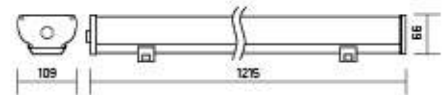

AC176-264V

Размер упаковки светильника:

1293×117×72mm

PF ≥ 0,97

● металл

Артикул	Мощность	Цветовая температура	Световой поток	Драйвер
V1-IA-70072-03000-6701830	2×9W-18W	3000K	2000Lm	20W
V1-IA-70072-03000-6701840	2×9W-18W	4000K	2100Lm	20W
V1-IA-70072-03000-6701865	2×9W-18W	6500K	2200Lm	20W
V1-IA-70072-03000-6703630	4×9W-36W	3000K	3900Lm	40W
V1-IA-70072-03000-6703640	4×9W-36W	4000K	4000Lm	40W
V1-IA-70072-03000-6703665	4×9W-36W	6500K	4100Lm	40W
V1-IA-70072-03000-6705430	6×9W-54W	3000K	5900Lm	60W
V1-IA-70072-03000-6705440	6×9W-54W	4000K	6100Lm	60W
V1-IA-70072-03000-6705465	6×9W-54W	6500K	6300Lm	60W