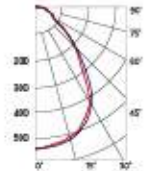

Iron Agro

1215×109×66mm

AC176-264V

Размер упаковки светильника:

1293×117×72mm

PF ≥ 0,97

● металл

Артикул	Мощность	Цветовая температура	Световой поток	Драйвер
V1-IA-70072-03000-6701830	2×9W-18W	3000K	2000Lm	20W
V1-IA-70072-03000-6701840	2×9W-18W	4000K	2100Lm	20W
V1-IA-70072-03000-6701865	2×9W-18W	6500K	2200Lm	20W
V1-IA-70072-03000-6703630	4×9W-36W	3000K	3900Lm	40W
V1-IA-70072-03000-6703640	4×9W-36W	4000K	4000Lm	40W
V1-IA-70072-03000-6703665	4×9W-36W	6500K	4100Lm	40W
V1-IA-70072-03000-6705430	6×9W-54W	3000K	5900Lm	60W
V1-IA-70072-03000-6705440	6×9W-54W	4000K	6100Lm	60W
V1-IA-70072-03000-6705465	6×9W-54W	6500K	6300Lm	60W

Применение:

Подключается к сетям постоянного тока

AC/DC 36V

PF ≥ 0,97

● металл

Артикул	Мощность	Цветовая температура	Световой поток	Драйвер
V1-IA-70072-03N00-6701840	2×9W-18W	4000K	2100Lm	20W
V1-IA-70072-03N00-6701865	2×9W-18W	6500K	2200Lm	20W
V1-IA-70072-03N00-6703640	4×9W-36W	4000K	4000Lm	40W
V1-IA-70072-03N00-6703665	4×9W-36W	6500K	4100Lm	40W