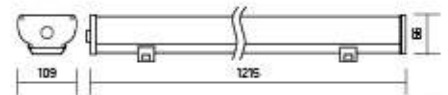

K_d светового потока $\leq 1\%$

Iron Agro

1215×109×66mm

AC176-264V

Размер упаковки светильника:

1293×117×72mm

PF ≥ 0,97

● металл