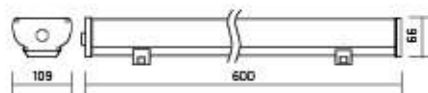

Iron Agro

600×109×66mm