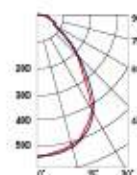

ГОСТ IEC 60598-2-22-2012 «Светильники. Часть 2-22. Частные требования. Светильники для аварийного освещения» СП 52.13330.2011 «Естественное и искусственное освещение» (актуализированная редакция СНиП 23.05-95)

Драйвер аварийного питания, аккумулятор на 1 час автономной работы (в комплекте)

Артикул	Мощность	Цветовая температура	Световой поток	Драйвер
V1-IA-70072-03A00-6701840	2×9W-18W	4000K	2100Lm	20W
V1-IA-70072-03A00-6701865	2×9W-18W	6500K	2200Lm	20W
V1-IA-70072-03A00-6703640	4×9W-36W	4000K	4000Lm	40W
V1-IA-70072-03A00-6703665	4×9W-36W	6500K	4100Lm	40W
V1-IA-70072-03A00-6705440	6×9W-54W	4000K	6100Lm	60W
V1-IA-70072-03A00-6705465	6×9W-54W	6500K	6300Lm	60W