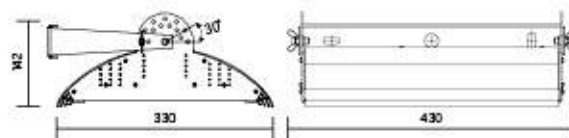

**Монтаж:**

Крепление на стены, потолок и пол с возможностью регулировки угла наклона в пределах 180°

Корпус:

Корпус из анодированного алюминия
Поворотный кронштейн из нержавеющей стали

Применение:

Предназначен для складов, подъездных территорий, выставочных площадок, подсветки архитектурных элементов, зданий и т.д.

Triumph HB

430×330×142mm

Защитное стекло:

Акрил 3mm

Угол рассеивания света 120°

Размер упаковки светильника:

450×335×150mm

PF ≥ 0,97