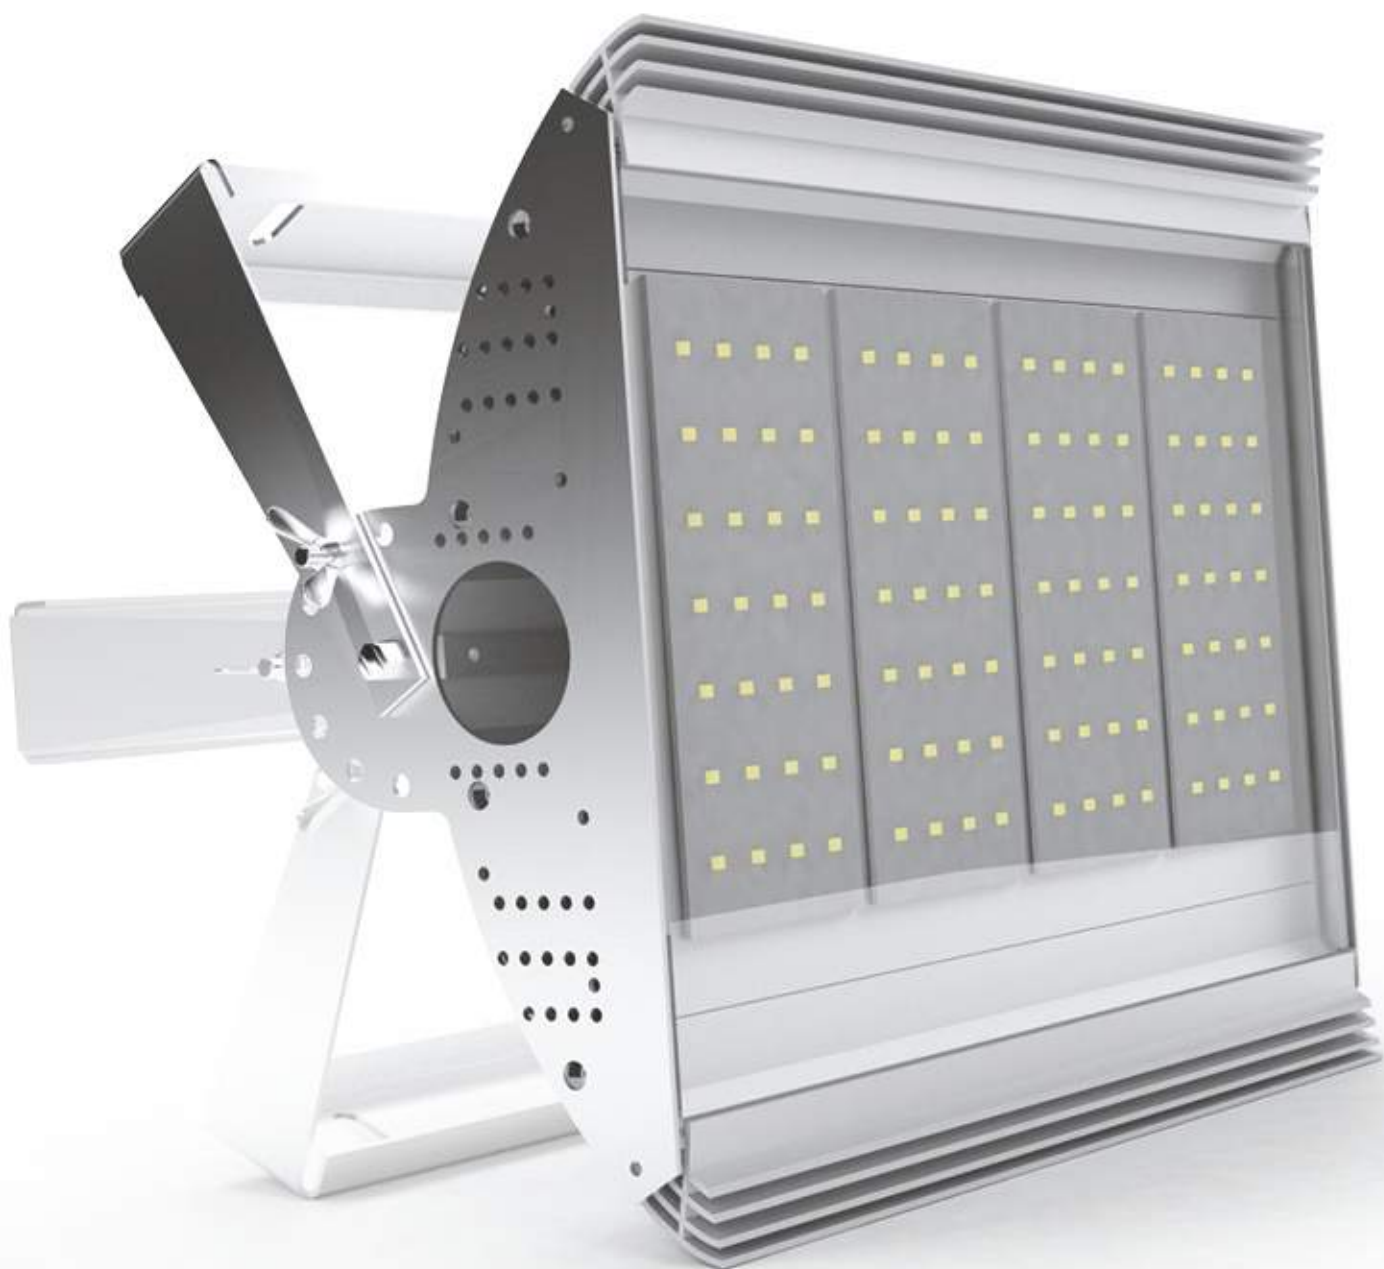

**Монтаж:**

Крепление на стены, потолок и пол с возможностью регулировки угла наклона в пределах 180°

Корпус:

Корпус из анодированного алюминия
Поворотный кронштейн из нержавеющей стали

Применение:

Предназначен для складов, подъездных территорий, выставочных площадок, подсветки архитектурных элементов, зданий и т.д.

Triumph HB

430×330×142mm

Защитное стекло:

Акрил 3mm

Угол рассеивания света 120°

Размер упаковки светильника:

450×335×150mm

PF ≥ 0,97

● МЕТАЛЛИК

Артикул	Мощность	Цветовая температура	Световой поток
V1-10-70056-04L05-6506065	60W	6500K	6300Lm
V1-10-70056-04L05-6509065	90W	6500K	9700Lm
V1-10-70056-04L05-6512065	120W	6500K	12000Lm

Способы монтажа прожектора заливающего света Triumph HB

Угол поворота прожектора – 180°

Монтаж на потолок

Монтаж на стену

Монтаж на пол