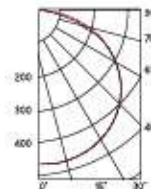

Защитное стекло:

Акрил 3mm

Угол рассеивания света 120°

Размер упаковки светильника:

450×335×150mm

PF ≥ 0,97

● МЕТАЛЛИК

Артикул	Мощность	Цветовая температура	Световой поток
V1-10-70056-04L05-6506065	60W	6500K	6300Lm
V1-10-70056-04L05-6509065	90W	6500K	9700Lm
V1-10-70056-04L05-6512065	120W	6500K	12000Lm