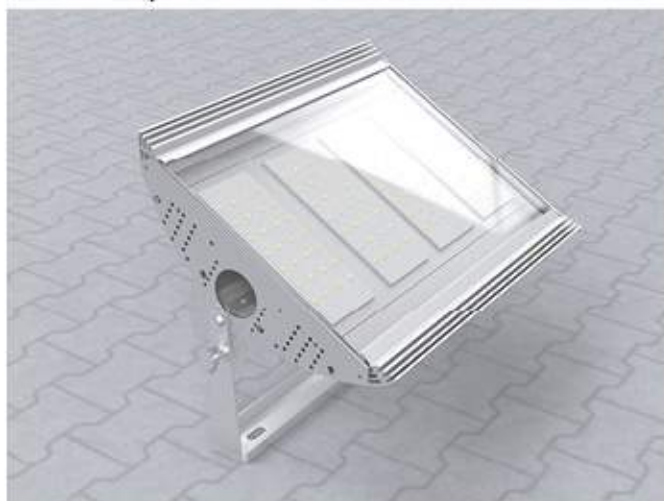

**Монтаж:**

Крепление на стены, потолок и пол с возможностью регулировки угла наклона в пределах 180°

Корпус:

Корпус из анодированного алюминия
Поворотный кронштейн из нержавеющей стали

Применение:

Предназначен для складов, подъездных территорий, выставочных площадок, подсветки архитектурных элементов, зданий и т.д.

Triumph HB

430×330×142mm

Защитное стекло:

Акрил 3mm

Угол рассеивания света 120°

Размер упаковки светильника:

450×335×150mm

PF ≥ 0,97

● МЕТАЛЛИК

Артикул	Мощность	Цветовая температура	Световой поток
V1-10-70056-04L05-6506065	60W	6500K	6300Lm
V1-10-70056-04L05-6509065	90W	6500K	9700Lm
V1-10-70056-04L05-6512065	120W	6500K	12000Lm

Способы монтажа прожектора заливающего света Triumph HB

Угол поворота прожектора – 180°

Монтаж на потолок

Монтаж на стену

Монтаж на пол