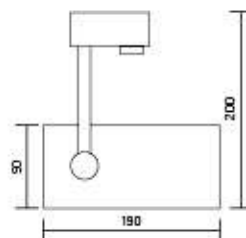

НОВАЯ
МОДЕЛЬ

Монтаж:

Алюминиевый, покрытый белой порошковой краской
Большая площадь радиатора для эффективного отвода тепла

Корпус:

Крепится на стандартный шинопровод
Крепление входит в комплект

Характеристики:

TT-02

Размер светильника:

190×200×90mm

Размер упаковки светильника:

145×105×325mm

PF ≥ 0,9

○ белый

Артикул	Мощность	Цветовая температура	Световой поток
V1-R0-00112-90000-2001840	18W	4000K	1600Lm
V1-R0-00112-90000-2002840	28W	4000K	2100Lm