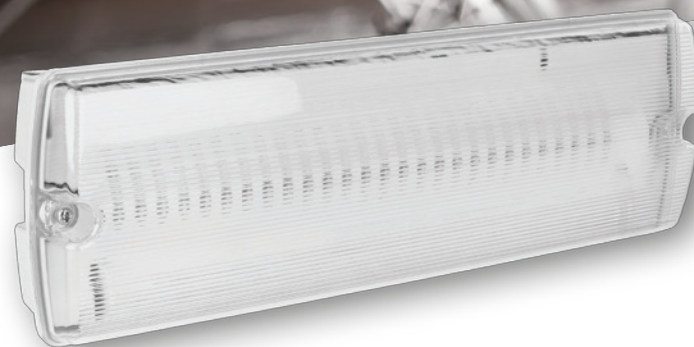

НОВИНКИ

Аварийно-эвакуационный светильник VARTON

**NEW**

Представляем Аварийно-эвакуационные светильники VARTON для промышленных объектов!

Эвакуационные указатели используются для обозначения выходов и направлений движений к ним. Эвакуационные знаки, такие как таблички “Выход”, указатели пожарных гидрантов (ПГ), указатели пожарных кранов (ПК), указатели лестниц и т.д. являются обязательным атрибутом практически любого современного здания, будь то деловой центр или муниципальное строение.

Ваши преимущества для продажи:

- ▶ Большое кол-во типов указателей
- ▶ Модификация с IP65
- ▶ Соответствие ГОСТ

Характеристики:

- ▶ Мощность: 3.5W
- ▶ Входное напряжение: AC220-240V
- ▶ Класс поражения электрическим током: I/II
- ▶ Материал рассеивателя: Пластик
- ▶ Яркость поверхности, не менее, кд/м²: 2
- ▶ Температурный режим: от +1° до 40°C
- ▶ Гарантия: 3 года
- ▶ Материал корпуса: Пластик
- ▶ Степень защиты оболочки: IP65
- ▶ Размер изделия: 355x110x55 mm

Артикул	Наименование
V1-R0-70355-21A01-2000165	Светильник аварийный 3ч IP65

Виды наклеек:

V1-R0-70363-21A01-6512

V1-R0-70362-21A01-6512

V1-R0-70355-21A01-2012

V1-R0-70355-21A01-2009

V1-R0-70361-21A01-6520

V1-R0-70354-21A01-2013