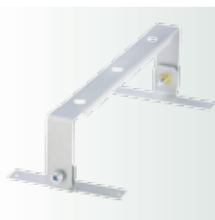

Лира RGB — 25859.