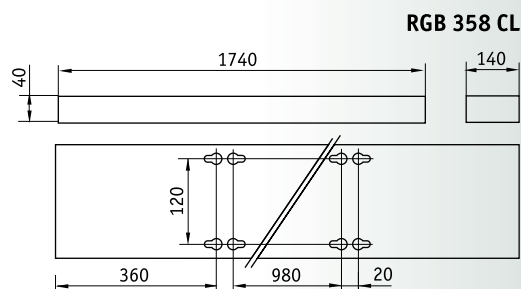

Установка

RGB 358 CL. Светильник устанавливается непосредственно на опорную поверхность или с помощью лиры (в комплект поставки не входит). Лира допускает отклонение прибора на ± 45 градусов от опорной поверхности.

Конструкция

RGB 358 CL. Корпус из стали, покрытый порошковой краской цвета металлик. Светильник подключается к сети выходящим из него кабелем $3 \times 0,75 \text{ мм}^2$ длиной 1 м.

RGB/R 324 OP. Цельнометаллический сварной корпус, покрытый белой порошковой краской. В корпусе установлена пускорегулирующая аппаратура.

Габаритные и установочные размеры

Артикул	Мощность, Вт	Масса, кг	Код светильника	cos φ
RGB 358 CL	3x58	5,5	25835830	0,5
RGB/R 324 OP	3x24	6,5	25832437	0,5