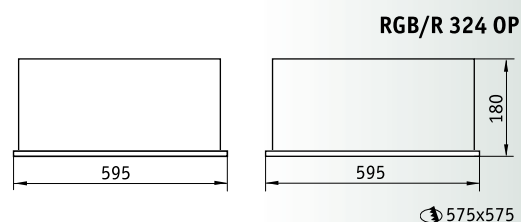

Установка

RGB 358 CL. Светильник устанавливается непосредственно на опорную поверхность или с помощью лиры (в комплект поставки не входит). Лира допускает отклонение прибора на ± 45 градусов от опорной поверхности.

Конструкция

RGB 358 CL. Корпус из стали, покрытый порошковой краской цвета металлик. Светильник подключается к сети выходящим из него кабелем $3 \times 0,75 \text{ мм}^2$ длиной 1 м.

RGB/R 324 OP. Цельнометаллический сварной корпус, покрытый белой порошковой краской. В корпусе установлена пускорегулирующая аппаратура.

Оптическая часть

RGB 358 CL. Зеркальный отражатель из анодированного алюминия.

RGB/R 324 OP. Опаловый рассеиватель из ПММА в металлической рамке. Устанавливается в корпус скрытыми пружинами.

Лира RGB — 25859.

Габаритные и установочные размеры

Артикул	Мощность, Вт	Масса, кг	Код светильника	cos φ
RGB 358 CL	3x58	5,5	25835830	0,5
RGB/R 324 OP	3x24	6,5	25832437	0,5