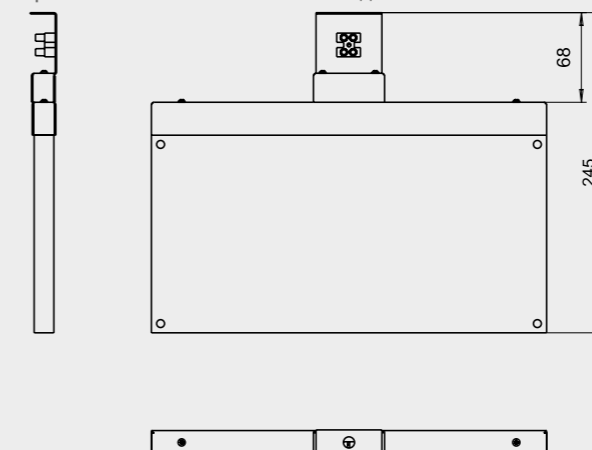

ВАРИАНТ №4 — крепление на шпильку M8
кронштейн BS-K-8 заказывается отдельно