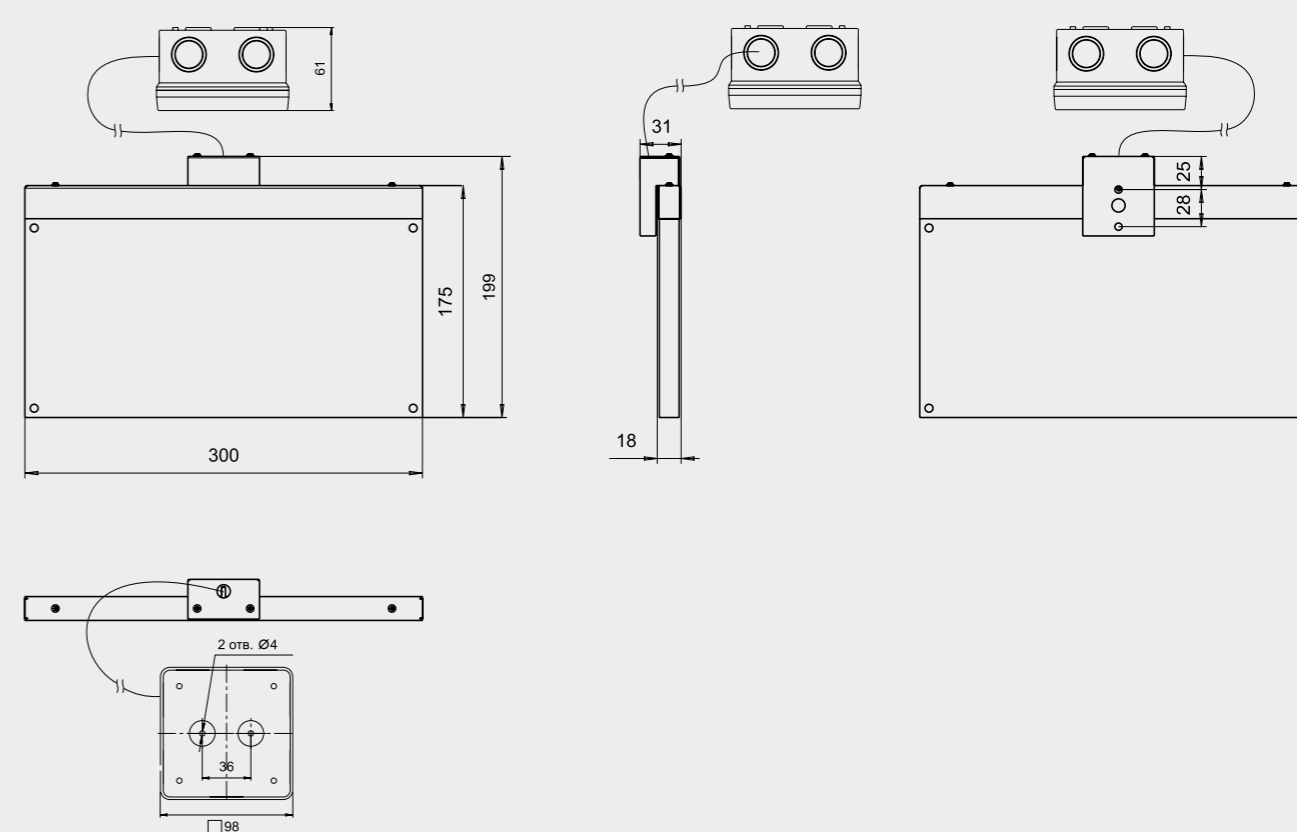

ВАРИАНТ №2 — двухсторонний на стену (установка перпендикулярно плоскости стены)
 кронштейн BS-K-7 заказывается отдельно

ВАРИАНТ №3 — крепление к потолку
 штанга BS-SH-5 заказывается отдельно

ВАРИАНТ №4 — крепление на шпильку M8
 кронштейн BS-K-8 заказывается отдельно

Габаритные размеры
 BS-1570-10x0,3 LED BP и BS-1570-10x0,3 LED BP Black

ВАРИАНТ №1 — односторонний на стену (установка параллельно плоскости стены)
 кронштейн входит в комплект поставки

ВАРИАНТ №2 — двухсторонний на стену (установка перпендикулярно плоскости стены)
кронштейн BS-K-7 заказывается отдельно