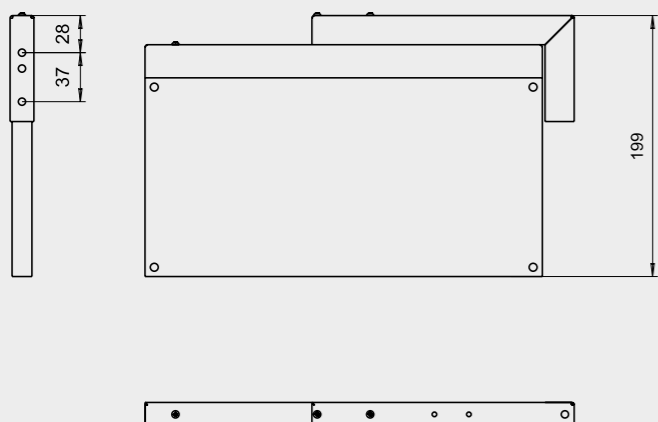

ВАРИАНТ №2 — двухсторонний на стену (установка перпендикулярно плоскости стены)
кронштейн BS-K-7 заказывается отдельно