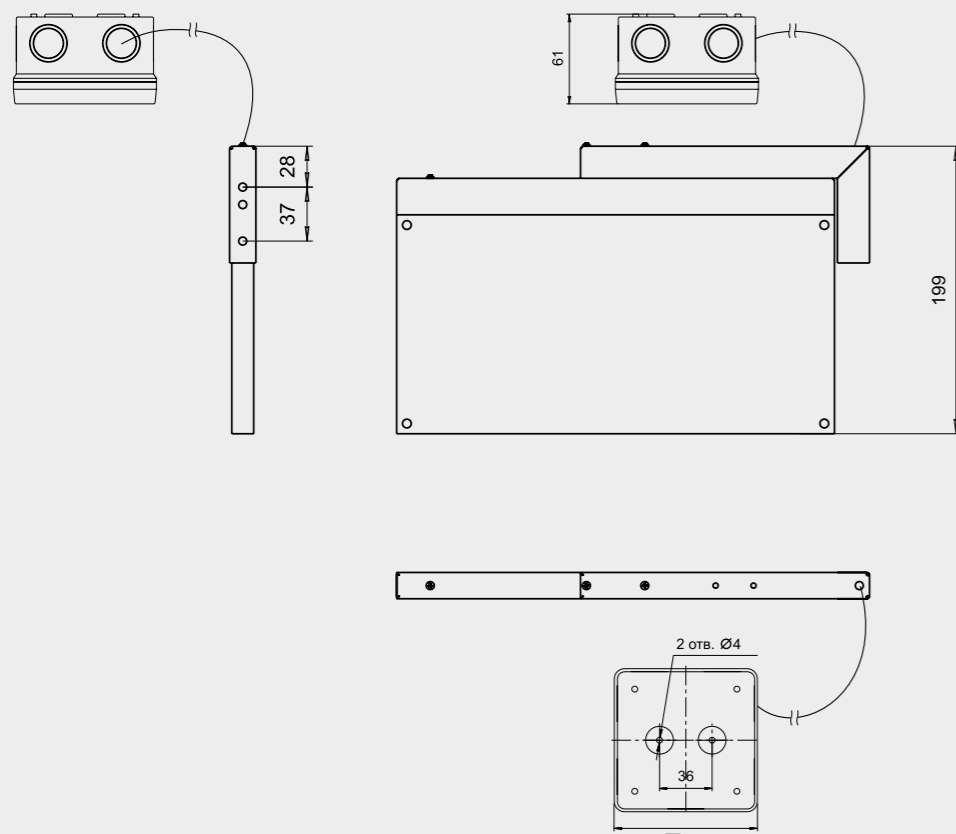

Габаритные размеры
 BS-4570-10x0,3 INEXI SNEL LED, BS-4570-10x0,3 INEXI SNEL LED Black, BS-1570-10x0,3 LED (=24V),
 BS-1570-10x0,3 LED (=24V) Black

ВАРИАНТ №1 — односторонний на стену (установка параллельно плоскости стены)
 кронштейн входит в комплект поставки

ВАРИАНТ №2 — двухсторонний на стену (установка перпендикулярно плоскости стены)
 кронштейн BS-K-7 заказывается отдельно

ВАРИАНТ №3 — крепление к потолку
 штанга BS-SH-5 заказывается отдельно

ВАРИАНТ №4 — крепление на шпильку M8
 кронштейн BS-K-8 заказывается отдельно

Габаритные размеры
 BS-1570-10x0,3 LED BP и BS-1570-10x0,3 LED BP Black

ВАРИАНТ №1 — односторонний на стену (установка параллельно плоскости стены)
 кронштейн входит в комплект поставки

ВАРИАНТ №2 — двухсторонний на стену (установка перпендикулярно плоскости стены)
кронштейн BS-K-7 заказывается отдельно