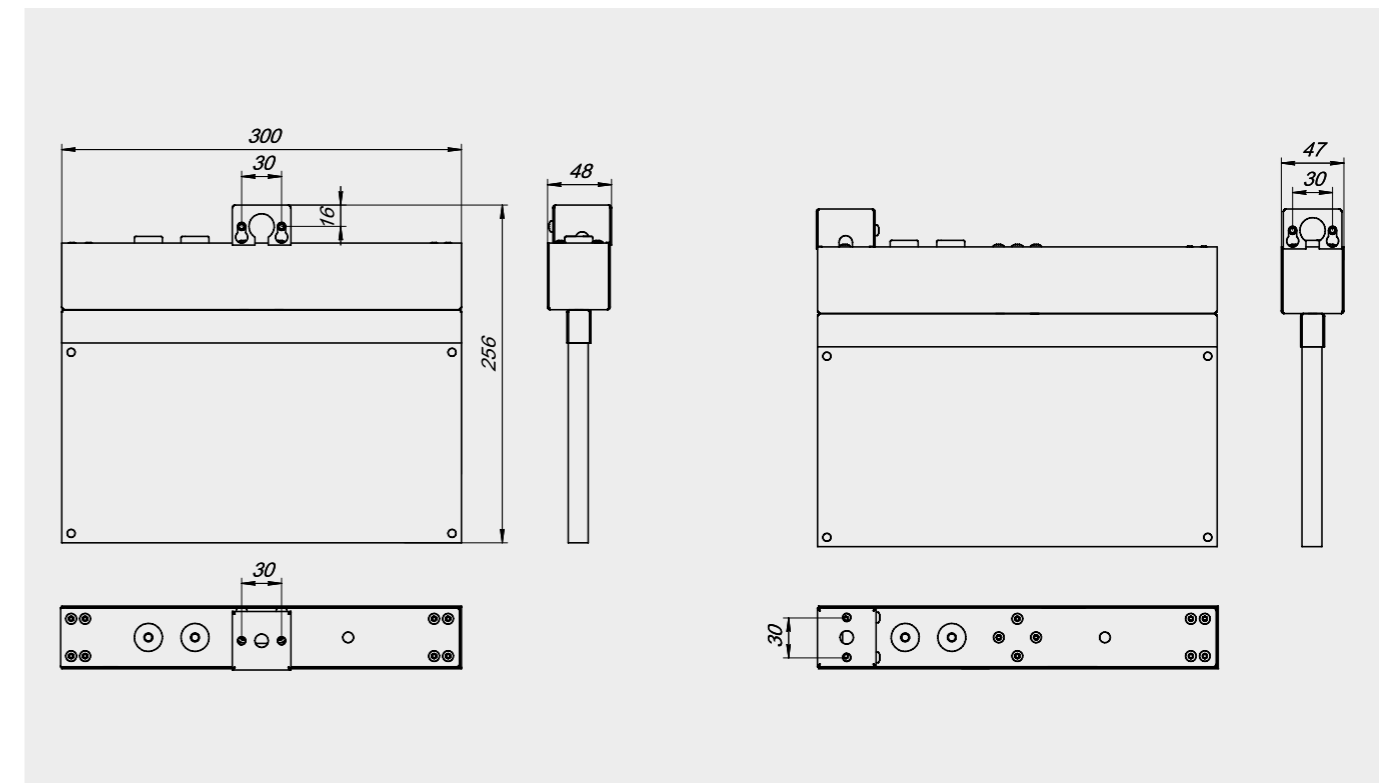

7. Групповая система аварийного освещения с электрическим источником ГАУ BS-REALIST-24 (без адресного управления, напряжение питания =24В)

Световой указатель централизованного электропитания / оповещатель пожарный световой (=24В)

a9896	BS-1570-10x0,3 LED (=24V)	централизованный	-	100	249	LED	5.3	-	III	-30...+35	1.3
a9968	BS-1570-10x0,3 LED (=24V) Black	централизованный	-	100	249	LED	5.3	-	III	-30...+35	1.3

Габаритные размеры

BS-5571/3-10x0,3 INEXI SNEL LED, BS-5571/3-10x0,3 INEXI SNEL LED Black, BS-8571/3-10x0,3 INEXI SNEL LED, BS-8571/3-10x0,3 INEXI SNEL LED Black, BS-1570-10x0,3 LED, BS-1570-10x0,3 LED Black, BS-1570-10x0,3 LED BSE3, BS-1570-10x0,3 LED BSE3 Black