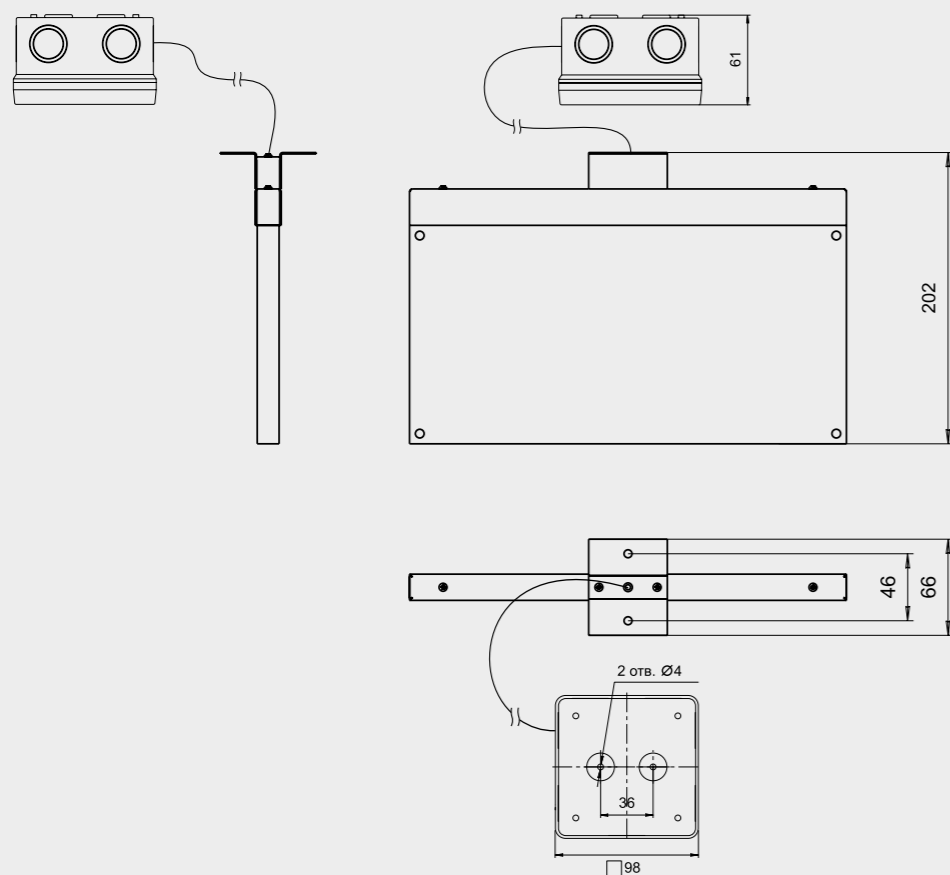

ВАРИАНТ №2 — двухсторонний на стену (установка перпендикулярно плоскости стены)
 кронштейн BS-K-7 заказывается отдельно

ВАРИАНТ №3 — крепление к потолку
 штанга BS-SH-5 заказывается отдельно

ВАРИАНТ №4 — крепление на шпильку M8
 кронштейн BS-K-8 заказывается отдельно

Габаритные размеры
 BS-1570-10x0,3 LED BP и BS-1570-10x0,3 LED BP Black

ВАРИАНТ №1 — односторонний на стену (установка параллельно плоскости стены)
 кронштейн входит в комплект поставки

ВАРИАНТ №2 — двухсторонний на стену (установка перпендикулярно плоскости стены)
кронштейн BS-K-7 заказывается отдельно

ВАРИАНТ №3 — крепление к потолку
штанга BS-SH-5 заказывается отдельно

ВАРИАНТ №4 — крепление на шпильку M8
кронштейн BS-K-8 заказывается отдельно

Знак безопасности: BL-3015.ON

Для выбора артикула смотрите стр. 28-31