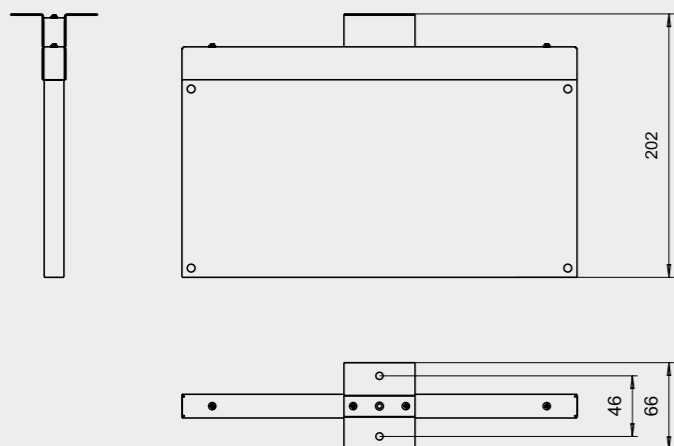

ВАРИАНТ №3 — крепление к потолку
штанга BS-SH-5 заказывается отдельно