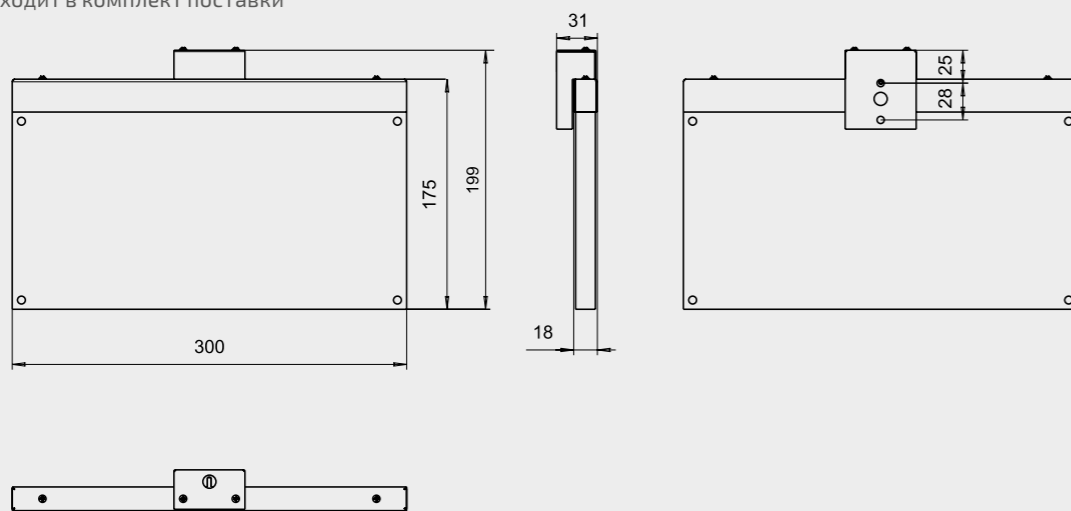

Габаритные размеры
BS-4570-10x0,3 INEXI SNEL LED, BS-4570-10x0,3 INEXI SNEL LED Black, BS-1570-10x0,3 LED (=24V),
BS-1570-10x0,3 LED (=24V) Black

ВАРИАНТ №1 — односторонний на стену (установка параллельно плоскости стены)
кронштейн входит в комплект поставки