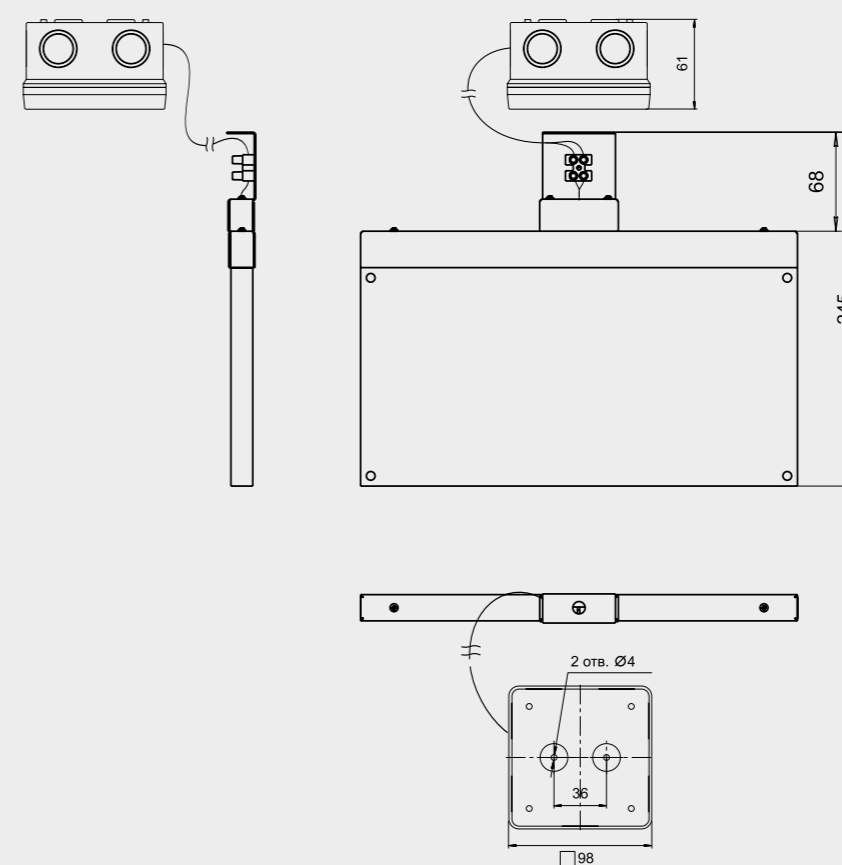

ВАРИАНТ №2 — двухсторонний на стену (установка перпендикулярно плоскости стены)
 кронштейн BS-K-7 заказывается отдельно

ВАРИАНТ №3 — крепление к потолку
 штанга BS-SH-5 заказывается отдельно

ВАРИАНТ №4 — крепление на шпильку M8
 кронштейн BS-K-8 заказывается отдельно

Габаритные размеры
 BS-1570-10x0,3 LED BP и BS-1570-10x0,3 LED BP Black

ВАРИАНТ №1 — односторонний на стену (установка параллельно плоскости стены)
 кронштейн входит в комплект поставки

ВАРИАНТ №2 — двухсторонний на стену (установка перпендикулярно плоскости стены)
кронштейн BS-K-7 заказывается отдельно

ВАРИАНТ №3 — крепление к потолку
штанга BS-SH-5 заказывается отдельно

ВАРИАНТ №4 — крепление на шпильку M8
кронштейн BS-K-8 заказывается отдельно

Знак безопасности: BL-3015.ON

Для выбора артикула смотрите стр. 28-31