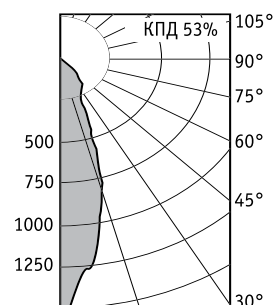

CUPOLA HBL A 100