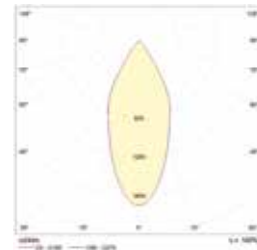

**CUPOLA HBL LED 15
4000K**