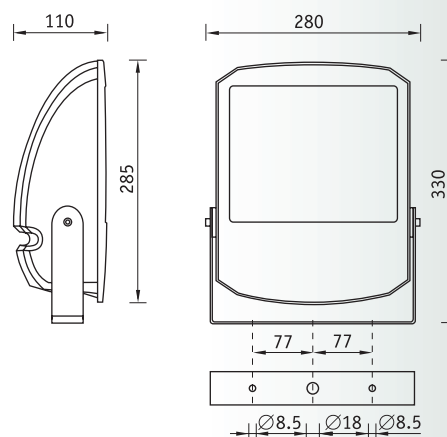

LEADER 35 Прожекторы 35 Вт**NEW**

Дизайн: David Morgan

Установка

Наружный или внутренний монтаж.

Конструкция

Корпус и рамка из литого под давлением алюминия, покрытые порошковой краской. Внутри корпуса расположена металлическая плата с пускорегулирующей аппаратурой.

Оптическая часть

Отражатель из анодированного алюминия. Защитное прозрачное темперированное стекло.

Рабочее положение.

HG —металлогалогенная лампа типа ДРИ (цоколь G12)

Артикул	Мощность, Вт	Отражатель	Масса, кг	Цвет	Код прожектора	cos φ
LEADER S HG35	1x35	Симметричный	4,7	Серый	1351000880	≥ 0,85
LEADER C HG35	1x35	Круглосимметричный	4,7	Серый	1351000580	≥ 0,85
LEADER S HG35	1x35	Симметричный	4,7	Черный	1351000760	≥ 0,85
LEADER C HG35	1x35	Круглосимметричный	4,7	Черный	1351000460	≥ 0,85
LEADER S HG35	1x35	Симметричный	4,7	Белый	1351000770	≥ 0,85
LEADER C HG35	1x35	Круглосимметричный	4,7	Белый	1351000470	≥ 0,85