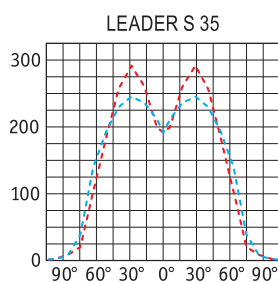

LEADER 35 Прожекторы 35 Вт**NEW**

Дизайн: David Morgan

Установка

Наружный или внутренний монтаж.

Конструкция

Корпус и рамка из литого под давлением алюминия, покрытые порошковой краской. Внутри корпуса расположена металлическая плата с пускорегулирующей аппаратурой.

Оптическая часть

Отражатель из анодированного алюминия. Защитное прозрачное темперированное стекло.

Рабочее положение.

HG —металлогалогенная лампа типа ДРИ (цоколь G12)

Артикул	Мощность, Вт	Отражатель	Масса, кг	Цвет	Код прожектора	cos φ
LEADER S HG35	1x35	Симметричный	4,7	Серый	1351000880	≥ 0,85
LEADER C HG35	1x35	Круглосимметричный	4,7	Серый	1351000580	≥ 0,85
LEADER S HG35	1x35	Симметричный	4,7	Черный	1351000760	≥ 0,85
LEADER C HG35	1x35	Круглосимметричный	4,7	Черный	1351000460	≥ 0,85
LEADER S HG35	1x35	Симметричный	4,7	Белый	1351000770	≥ 0,85
LEADER C HG35	1x35	Круглосимметричный	4,7	Белый	1351000470	≥ 0,85