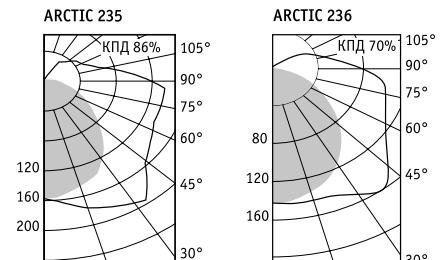

Артикул	Мощность, Вт	Масса, кг	Э/м ПРА		ЭПРА**	
			Код светильника	cos φ	Код светильника	cos φ
ARCTIC PC/SMC 118*	1×18	1,8	1069001680	≥ 0,5	1069000030	≥ 0,96
ARCTIC PC/SMC 218	2×18	2,8	1069000300	≥ 0,6	1069000310	≥ 0,96
ARCTIC PC/SMC 136	1×36	2,4	1069000080	≥ 0,85	1069000090	≥ 0,96
ARCTIC PC/SMC 236	2×36	4,3	1069000440	≥ 0,85	1069000530	≥ 0,96
ARCTIC PC/SMC 158	1×58	3,2	1069000190	≥ 0,85	1069000220	≥ 0,96
ARCTIC PC/SMC 258	2×58	5,4	1069000720	≥ 0,85	1069000850	≥ 0,96
ARCTIC PC/SMC 228	2×28	2,7	–	–	1069000340	≥ 0,96
ARCTIC PC/SMC 135	1×35	3,2	–	–	1069000060	≥ 0,96
ARCTIC PC/SMC 235	2×35	3,8	–	–	1069000420	≥ 0,96
ARCTIC PC/SMC 149	1×49	3,2	–	–	1069005240	≥ 0,96
ARCTIC PC/SMC 249	2×49	3,8	–	–	1069000640	≥ 0,96
ARCTIC PC/SMC 154	1×54	2,1	–	–	1069000170	≥ 0,96
ARCTIC PC/SMC 254	2×54	2,7	–	–	1069000650	≥ 0,96