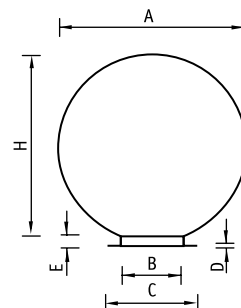

### Оптическая часть

Рассеиватель из ПММА. В светильнике возможно использование КЛЛ с интегрированным ПРА\* мощностью 23 Вт.

NBL 60 E40 sphere opal

E – лампа накаливания

Тип рассеивателя	Артикул	Мощность, Вт	Размеры LxH, мм	Тип и цвет рассеивателя	
				Шар Опаловый	Шар Дымчатый
					
				Код	Код
200	NBL 60 E40	1×40	280×295	1403000420	1403000410
250	NBL 61 E60	1×60	305×345	1403000540	1403000530
300	NBL 62 E75	1×75	330×395	1403000640	1403000630

## Рассеиватели из ПММА

Установочные размеры рассеивателей

A	C	B	E	D	H
200	100	72	14	4	195
250	119	89	15	4	245
300	139	109	15	4	295
400	178	149	15	4	395

Шар  
Опаловый

Шар  
Прозрачный

Шар  
Дымчатый

	Код	Код	Код
200	5403000150	5403000200	5403000120
250	5403000160	-	-
300	5403000170	5403000220	5403000140
400	5403000180	5403000230	-