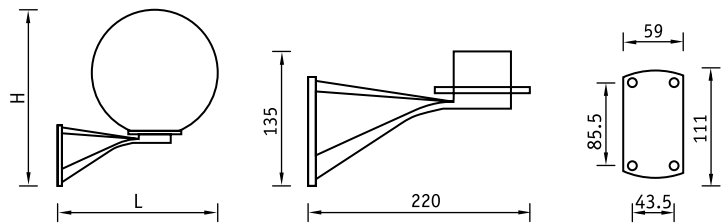

## NBL 60–62 Светильники настенные

Установочные размеры

### Установка

Крепление на поверхность стены.

### Оптическая часть

Рассеиватель из ПММА. В светильнике возможно использование КЛЛ с интегрированным ПРА\* мощностью 23 Вт.

NBL 60 E40 sphere opal

E – лампа накаливания

Тип рассеивателя	Артикул	Мощность, Вт	Размеры LxH, мм	Тип и цвет рассеивателя	
				Шар Опаловый	Шар Дымчатый
					
				Код	Код
200	NBL 60 E40	1×40	280×295	1403000420	1403000410
250	NBL 61 E60	1×60	305×345	1403000540	1403000530
300	NBL 62 E75	1×75	330×395	1403000640	1403000630

## Рассеиватели из ПММА

Установочные размеры рассеивателей

A	C	B	E	D	H
200	100	72	14	4	195
250	119	89	15	4	245
300	139	109	15	4	295
400	178	149	15	4	395

Шар  
Опаловый

Шар  
Прозрачный

Шар  
Дымчатый

	Код	Код	Код
200	5403000150	5403000200	5403000120
250	5403000160	-	-
300	5403000170	5403000220	5403000140
400	5403000180	5403000230	-