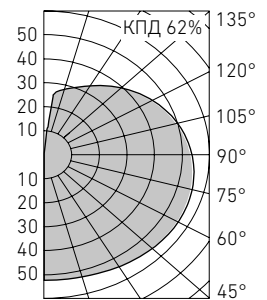

### Установка

Крепление на поверхность стены.

### Оптическая часть

Рассеиватель из ПММА. В светильнике возможно использование КЛЛ с интегрированным ПРА\* мощностью 23 Вт.

NBL 60 E40 sphere opal

E – лампа накаливания

Тип рассеивателя	Артикул	Мощность, Вт	Размеры LxH, мм	Тип и цвет рассеивателя	
				Шар Опаловый	Шар Дымчатый
					
				Код	Код
200	NBL 60 E40	1×40	280×295	1403000420	1403000410
250	NBL 61 E60	1×60	305×345	1403000540	1403000530
300	NBL 62 E75	1×75	330×395	1403000640	1403000630