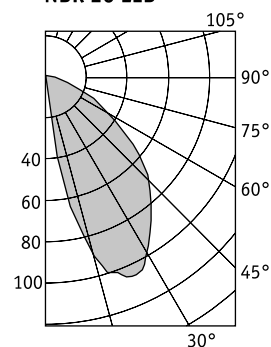

NBR 20 LED

Наименование	Световой поток, лм	Мощность, Вт	лм/Вт	Масса, кг	Цвет корпуса	Код заказа	K_M
NBR 20 LED 4000K	650	15	43	5,5	Черный	1410000140	$\geq 0,6$