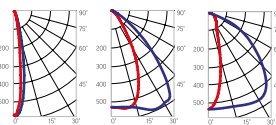

Угол поворота – 180°
Размер светильника:
426×431×347mm
Размер упаковки
светильника:
476×481×252mm
PF ≥ 0,97

○ металл

Артикул	Мощность	Цветовая температура	Световой поток	Угол рассеивания
V1-I0-70096-04L10-6524050	215W	5000K	30400lm	12°
V1-I0-70096-04L09-6524050	215W	5000K	25500lm	19°
V1-I0-70096-04L07-6524050	215W	5000K	24800lm	60°
V1-I0-70096-04L06-6524050	215W	5000K	25800lm	90°
V1-I0-70096-04L08-6524050	215W	5000K	25000lm	30°×110°