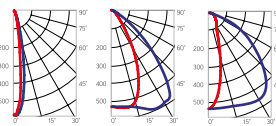

Угол поворота – 180°
Размер светильника:
426×211×262mm
Размер упаковки
светильника:
480×310×152mm
PF ≥ 0,97

○ металл

Артикул	Мощность	Цветовая температура	Световой поток	Угол рассеивания
V1-I0-70077-04L10-6509050	80W	5000K	11100lm	12°
V1-I0-70077-04L09-6509050	80W	5000K	9800lm	19°
V1-I0-70077-04L07-6509050	80W	5000K	9700lm	60°
V1-I0-70077-04L06-6509050	80W	5000K	9800lm	90°
V1-I0-70077-04L08-6509050	80W	5000K	9400lm	30°×110°

Угол поворота – 180°
Размер светильника:
426×211×262mm
Размер упаковки
светильника:
480×310×152mm
PF ≥ 0,97

○ металл

Артикул	Мощность	Цветовая температура	Световой поток	Угол рассеивания
V1-I0-70077-04L10-6512050	110W	5000K	14000lm	12°
V1-I0-70077-04L09-6512050	110W	5000K	12500lm	19°
V1-I0-70077-04L07-6512050	110W	5000K	12500lm	60°
V1-I0-70077-04L06-6512050	110W	5000K	12700lm	90°
V1-I0-70077-04L08-6512050	110W	5000K	12200lm	30°×110°

Olymp

Угол поворота – 180°
Размер светильника:
546×211×262mm
Размер упаковки
светильника:
595×315×150mm
PF ≥ 0,97

○ металл

Артикул	Мощность	Цветовая температура	Световой поток	Угол рассеивания
V1-I0-70078-04L10-6515050	135W	5000K	15800lm	12°
V1-I0-70078-04L09-6515050	135W	5000K	15700lm	19°
V1-I0-70078-04L07-6515050	135W	5000K	14900lm	60°
V1-I0-70078-04L06-6515050	135W	5000K	16300lm	90°
V1-I0-70078-04L08-6515050	135W	5000K	15500lm	30°×110°

Olymp

Угол поворота – 180°
Размер светильника:
546×431×347mm
Размер упаковки
светильника:
620×567×252mm
PF ≥ 0,97

○ металл

Артикул	Мощность	Цветовая температура	Световой поток	Угол рассеивания
V1-I0-70097-04L10-6530050	275W	5000K	38500lm	12°
V1-I0-70097-04L09-6530050	275W	5000K	32400lm	19°
V1-I0-70097-04L07-6530050	275W	5000K	32100lm	60°
V1-I0-70097-04L06-6530050	275W	5000K	31900lm	90°
V1-I0-70097-04L08-6530050	275W	5000K	31700lm	30°×110°