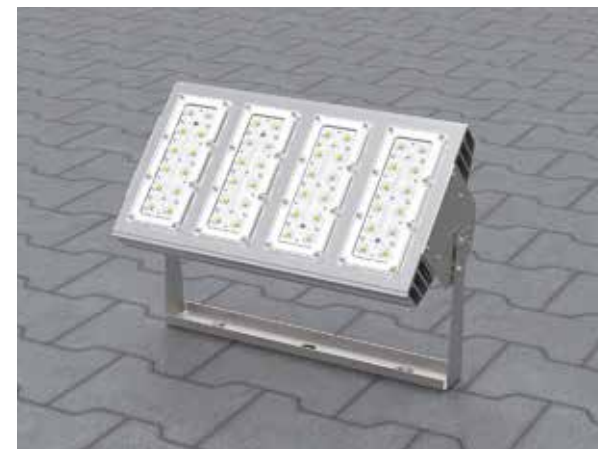

Монтаж на стену

Монтаж на пол