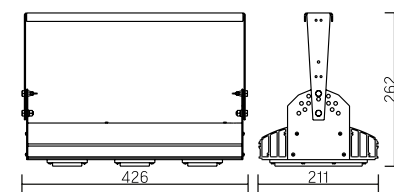

Угол поворота – 180°
Размер светильника:
426×211×262mm
Размер упаковки
светильника:
480×310×152mm
PF ≥ 0,97

○ металл

Артикул	Мощность	Цветовая температура	Световой поток	Угол рассеивания
V1-I0-70077-04L10-6509050	80W	5000K	11100lm	12°
V1-I0-70077-04L09-6509050	80W	5000K	9800lm	19°
V1-I0-70077-04L07-6509050	80W	5000K	9700lm	60°
V1-I0-70077-04L06-6509050	80W	5000K	9800lm	90°
V1-I0-70077-04L08-6509050	80W	5000K	9400lm	30°×110°

Угол поворота – 180°
Размер светильника:
426×211×262mm
Размер упаковки
светильника:
480×310×152mm
PF ≥ 0,97

○ металл

Артикул	Мощность	Цветовая температура	Световой поток	Угол рассеивания
V1-I0-70077-04L10-6512050	110W	5000K	14000lm	12°
V1-I0-70077-04L09-6512050	110W	5000K	12500lm	19°
V1-I0-70077-04L07-6512050	110W	5000K	12500lm	60°
V1-I0-70077-04L06-6512050	110W	5000K	12700lm	90°
V1-I0-70077-04L08-6512050	110W	5000K	12200lm	30°×110°

Olymp

Угол поворота – 180°
Размер светильника:
546×431×347mm
Размер упаковки
светильника:
620×567×252mm
PF ≥ 0,97

○ металл

Артикул	Мощность	Цветовая температура	Световой поток	Угол рассеивания
V1-I0-70097-04L10-6530050	275W	5000K	38500lm	12°
V1-I0-70097-04L09-6530050	275W	5000K	32400lm	19°
V1-I0-70097-04L07-6530050	275W	5000K	32100lm	60°
V1-I0-70097-04L06-6530050	275W	5000K	31900lm	90°
V1-I0-70097-04L08-6530050	275W	5000K	31700lm	30°×110°

Угол поворота – 180°
Размер светильника:
426×431×347mm
Размер упаковки
светильника:
476×481×252mm
PF ≥ 0,97

○ металл

Артикул	Мощность	Цветовая температура	Световой поток	Угол рассеивания
V1-I0-70096-04L10-6518050	160W	5000K	20200lm	12°
V1-I0-70096-04L09-6518050	160W	5000K	19100lm	19°
V1-I0-70096-04L07-6518050	160W	5000K	19200lm	60°
V1-I0-70096-04L06-6518050	160W	5000K	19000lm	90°
V1-I0-70096-04L08-6518050	160W	5000K	18600lm	30°×110°