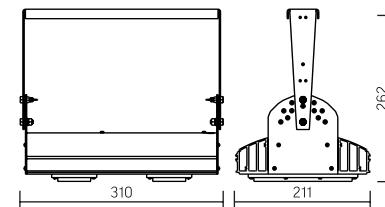

Монтаж:

Крепление на стены, потолок и пол с возможностью регулировки угла наклона в пределах 180°

Корпус:

Алюминиевый анодированный корпус

Вторичная оптика:

Для защиты светодиодов применяется вторичная оптика без использования стекла, что позволяет добиться высокой энергоэффективности 110lm/W

Вторичная оптика изготовлена из акрила, устойчивого к физическим и химическим воздействиям

Характеристики:

Индекс цветопередачи $R_a > 75$

Температурный режим от -40°C до +45°C

AC100-305V, 47-63 Hz, DC 142-431V

Частота сети 50Hz ± 10%

Срок службы светодиодов 50 000 часов

Гарантия 3 года

K_n светового потока ≤ 1%

Olymp

Угол поворота – 180°
Размер светильника:
310×211×262mm
Размер упаковки
светильника:
400×310×150mm
PF ≥ 0,97

○ металл

Артикул	Мощность	Цветовая температура	Световой поток	Угол рассеивания
V1-I0-70076-04L10-6506050	55W	5000K	7100lm	12°
V1-I0-70076-04L09-6506050	55W	5000K	6200lm	19°
V1-I0-70076-04L07-6506050	55W	5000K	6200lm	60°
V1-I0-70076-04L06-6506050	55W	5000K	6200lm	90°
V1-I0-70076-04L08-6506050	55W	5000K	6200lm	30°×110°

Угол поворота – 180°
Размер светильника:
426×211×262mm
Размер упаковки
светильника:
480×310×152mm
PF ≥ 0,97

○ металл

Артикул	Мощность	Цветовая температура	Световой поток	Угол рассеивания
V1-I0-70077-04L10-6509050	80W	5000K	11100lm	12°
V1-I0-70077-04L09-6509050	80W	5000K	9800lm	19°
V1-I0-70077-04L07-6509050	80W	5000K	9700lm	60°
V1-I0-70077-04L06-6509050	80W	5000K	9800lm	90°
V1-I0-70077-04L08-6509050	80W	5000K	9400lm	30°×110°

Угол поворота – 180°
Размер светильника:
426×211×262mm
Размер упаковки
светильника:
480×310×152mm
PF ≥ 0,97

○ металл