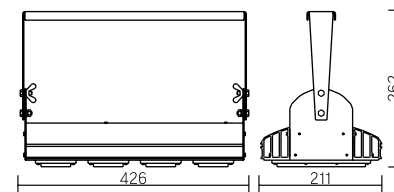

Угол поворота – 180°
Размер светильника:
426×211×262mm
Размер упаковки
светильника:
480×310×152mm
PF ≥ 0,97

○ металл

Артикул	Мощность	Цветовая температура	Световой поток	Угол рассеивания
V1-I0-70077-04L10-6509050	80W	5000K	11100lm	12°
V1-I0-70077-04L09-6509050	80W	5000K	9800lm	19°
V1-I0-70077-04L07-6509050	80W	5000K	9700lm	60°
V1-I0-70077-04L06-6509050	80W	5000K	9800lm	90°
V1-I0-70077-04L08-6509050	80W	5000K	9400lm	30°×110°

Угол поворота – 180°
Размер светильника:
426×211×262mm
Размер упаковки
светильника:
480×310×152mm
PF ≥ 0,97

○ металл

Артикул	Мощность	Цветовая температура	Световой поток	Угол рассеивания
V1-I0-70077-04L10-6512050	110W	5000K	14000lm	12°
V1-I0-70077-04L09-6512050	110W	5000K	12500lm	19°
V1-I0-70077-04L07-6512050	110W	5000K	12500lm	60°
V1-I0-70077-04L06-6512050	110W	5000K	12700lm	90°
V1-I0-70077-04L08-6512050	110W	5000K	12200lm	30°×110°

Olymp

Угол поворота – 180°
Размер светильника:
546×211×262mm
Размер упаковки
светильника:
595×315×150mm
PF ≥ 0,97

○ металл

Артикул	Мощность	Цветовая температура	Световой поток	Угол рассеивания
V1-I0-70078-04L10-6515050	135W	5000K	15800lm	12°
V1-I0-70078-04L09-6515050	135W	5000K	15700lm	19°
V1-I0-70078-04L07-6515050	135W	5000K	14900lm	60°
V1-I0-70078-04L06-6515050	135W	5000K	16300lm	90°
V1-I0-70078-04L08-6515050	135W	5000K	15500lm	30°×110°

Olymp

Угол поворота – 180°
Размер светильника:
546×431×347mm
Размер упаковки
светильника:
620×567×252mm
PF ≥ 0,97

○ металл

Артикул	Мощность	Цветовая температура	Световой поток	Угол рассеивания
V1-I0-70097-04L10-6530050	275W	5000K	38500lm	12°
V1-I0-70097-04L09-6530050	275W	5000K	32400lm	19°
V1-I0-70097-04L07-6530050	275W	5000K	32100lm	60°
V1-I0-70097-04L06-6530050	275W	5000K	31900lm	90°
V1-I0-70097-04L08-6530050	275W	5000K	31700lm	30°×110°