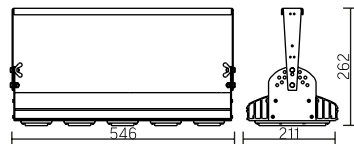

Угол поворота – 180°
Размер светильника:
426×211×262mm
Размер упаковки
светильника:
480×310×152mm
PF ≥ 0,97

○ металл

Артикул	Мощность	Цветовая температура	Световой поток	Угол рассеивания
V1-I0-70077-04L10-6509050	80W	5000K	11100lm	12°
V1-I0-70077-04L09-6509050	80W	5000K	9800lm	19°
V1-I0-70077-04L07-6509050	80W	5000K	9700lm	60°
V1-I0-70077-04L06-6509050	80W	5000K	9800lm	90°
V1-I0-70077-04L08-6509050	80W	5000K	9400lm	30°×110°

Угол поворота – 180°
Размер светильника:
426×211×262mm
Размер упаковки
светильника:
480×310×152mm
PF ≥ 0,97

○ металл

Артикул	Мощность	Цветовая температура	Световой поток	Угол рассеивания
V1-I0-70077-04L10-6512050	110W	5000K	14000lm	12°
V1-I0-70077-04L09-6512050	110W	5000K	12500lm	19°
V1-I0-70077-04L07-6512050	110W	5000K	12500lm	60°
V1-I0-70077-04L06-6512050	110W	5000K	12700lm	90°
V1-I0-70077-04L08-6512050	110W	5000K	12200lm	30°×110°

Olymp

Угол поворота – 180°
Размер светильника:
546×211×262mm
Размер упаковки
светильника:
595×315×150mm
PF ≥ 0,97

○ металл

Артикул	Мощность	Цветовая температура	Световой поток	Угол рассеивания
V1-I0-70078-04L10-6515050	135W	5000K	15800lm	12°
V1-I0-70078-04L09-6515050	135W	5000K	15700lm	19°
V1-I0-70078-04L07-6515050	135W	5000K	14900lm	60°
V1-I0-70078-04L06-6515050	135W	5000K	16300lm	90°
V1-I0-70078-04L08-6515050	135W	5000K	15500lm	30°×110°

Olymp

Угол поворота – 180°
Размер светильника:
546×431×347mm
Размер упаковки
светильника:
620×567×252mm
PF ≥ 0,97

○ металл

Артикул	Мощность	Цветовая температура	Световой поток	Угол рассеивания
V1-I0-70097-04L10-6530050	275W	5000K	38500lm	12°
V1-I0-70097-04L09-6530050	275W	5000K	32400lm	19°
V1-I0-70097-04L07-6530050	275W	5000K	32100lm	60°
V1-I0-70097-04L06-6530050	275W	5000K	31900lm	90°
V1-I0-70097-04L08-6530050	275W	5000K	31700lm	30°×110°