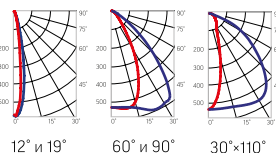

Olymp

Угол поворота – 180°
Размер светильника:
546×211×262mm
Размер упаковки
светильника:
595×315×150mm
PF ≥ 0,97

○ металл

Артикул	Мощность	Цветовая температура	Световой поток	Угол рассеивания
V1-I0-70078-04L10-6515050	135W	5000K	15800lm	12°
V1-I0-70078-04L09-6515050	135W	5000K	15700lm	19°
V1-I0-70078-04L07-6515050	135W	5000K	14900lm	60°
V1-I0-70078-04L06-6515050	135W	5000K	16300lm	90°
V1-I0-70078-04L08-6515050	135W	5000K	15500lm	30°×110°

Olymp

Угол поворота – 180°
Размер светильника:
546×431×347mm
Размер упаковки
светильника:
620×567×252mm
PF ≥ 0,97

○ металл

Артикул	Мощность	Цветовая температура	Световой поток	Угол рассеивания
V1-I0-70097-04L10-6530050	275W	5000K	38500lm	12°
V1-I0-70097-04L09-6530050	275W	5000K	32400lm	19°
V1-I0-70097-04L07-6530050	275W	5000K	32100lm	60°
V1-I0-70097-04L06-6530050	275W	5000K	31900lm	90°
V1-I0-70097-04L08-6530050	275W	5000K	31700lm	30°×110°

Угол поворота – 180°
Размер светильника:
426×431×347mm
Размер упаковки
светильника:
476×481×252mm
PF ≥ 0,97

○ металл

Артикул	Мощность	Цветовая температура	Световой поток	Угол рассеивания
V1-I0-70096-04L10-6518050	160W	5000K	20200lm	12°
V1-I0-70096-04L09-6518050	160W	5000K	19100lm	19°
V1-I0-70096-04L07-6518050	160W	5000K	19200lm	60°
V1-I0-70096-04L06-6518050	160W	5000K	19000lm	90°
V1-I0-70096-04L08-6518050	160W	5000K	18600lm	30°×110°