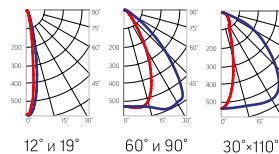

Угол поворота – 180°
Размер светильника:
426×211×262mm
Размер упаковки
светильника:
480×310×152mm
PF ≥ 0,97

○ металл

Артикул	Мощность	Цветовая температура	Световой поток	Угол рассеивания
V1-I0-70077-04L10-6509050	80W	5000K	11100lm	12°
V1-I0-70077-04L09-6509050	80W	5000K	9800lm	19°
V1-I0-70077-04L07-6509050	80W	5000K	9700lm	60°
V1-I0-70077-04L06-6509050	80W	5000K	9800lm	90°
V1-I0-70077-04L08-6509050	80W	5000K	9400lm	30°×110°

Угол поворота – 180°
Размер светильника:
426×211×262mm
Размер упаковки
светильника:
480×310×152mm
PF ≥ 0,97

○ металл

Артикул	Мощность	Цветовая температура	Световой поток	Угол рассеивания
V1-I0-70077-04L10-6512050	110W	5000K	14000lm	12°
V1-I0-70077-04L09-6512050	110W	5000K	12500lm	19°
V1-I0-70077-04L07-6512050	110W	5000K	12500lm	60°
V1-I0-70077-04L06-6512050	110W	5000K	12700lm	90°
V1-I0-70077-04L08-6512050	110W	5000K	12200lm	30°×110°

Olymp

Угол поворота – 180°
Размер светильника:
546×211×262mm
Размер упаковки
светильника:
595×315×150mm
PF ≥ 0,97

○ металл

Артикул	Мощность	Цветовая температура	Световой поток	Угол рассеивания
V1-I0-70078-04L10-6515050	135W	5000K	15800lm	12°
V1-I0-70078-04L09-6515050	135W	5000K	15700lm	19°
V1-I0-70078-04L07-6515050	135W	5000K	14900lm	60°
V1-I0-70078-04L06-6515050	135W	5000K	16300lm	90°
V1-I0-70078-04L08-6515050	135W	5000K	15500lm	30°×110°

Olymp

Угол поворота – 180°
Размер светильника:
546×431×347mm
Размер упаковки
светильника:
620×567×252mm
PF ≥ 0,97

○ металл

Артикул	Мощность	Цветовая температура	Световой поток	Угол рассеивания
V1-I0-70097-04L10-6530050	275W	5000K	38500lm	12°
V1-I0-70097-04L09-6530050	275W	5000K	32400lm	19°
V1-I0-70097-04L07-6530050	275W	5000K	32100lm	60°
V1-I0-70097-04L06-6530050	275W	5000K	31900lm	90°
V1-I0-70097-04L08-6530050	275W	5000K	31700lm	30°×110°