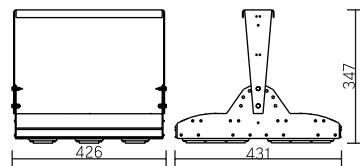

Угол поворота – 180°
Размер светильника:
426×211×262mm
Размер упаковки
светильника:
480×310×152mm
PF ≥ 0,97

○ металл

Артикул	Мощность	Цветовая температура	Световой поток	Угол рассеивания
V1-I0-70077-04L10-6509050	80W	5000K	11100lm	12°
V1-I0-70077-04L09-6509050	80W	5000K	9800lm	19°
V1-I0-70077-04L07-6509050	80W	5000K	9700lm	60°
V1-I0-70077-04L06-6509050	80W	5000K	9800lm	90°
V1-I0-70077-04L08-6509050	80W	5000K	9400lm	30°×110°

Угол поворота – 180°
Размер светильника:
426×211×262mm
Размер упаковки
светильника:
480×310×152mm
PF ≥ 0,97

○ металл

Артикул	Мощность	Цветовая температура	Световой поток	Угол рассеивания
V1-I0-70077-04L10-6512050	110W	5000K	14000lm	12°
V1-I0-70077-04L09-6512050	110W	5000K	12500lm	19°
V1-I0-70077-04L07-6512050	110W	5000K	12500lm	60°
V1-I0-70077-04L06-6512050	110W	5000K	12700lm	90°
V1-I0-70077-04L08-6512050	110W	5000K	12200lm	30°×110°

Olymp

Угол поворота – 180°
Размер светильника:
546×211×262mm
Размер упаковки
светильника:
595×315×150mm
PF ≥ 0,97

○ металл

Артикул	Мощность	Цветовая температура	Световой поток	Угол рассеивания
V1-I0-70078-04L10-6515050	135W	5000K	15800lm	12°
V1-I0-70078-04L09-6515050	135W	5000K	15700lm	19°
V1-I0-70078-04L07-6515050	135W	5000K	14900lm	60°
V1-I0-70078-04L06-6515050	135W	5000K	16300lm	90°
V1-I0-70078-04L08-6515050	135W	5000K	15500lm	30°×110°

Olymp

Угол поворота – 180°
Размер светильника:
546×431×347mm
Размер упаковки
светильника:
620×567×252mm
PF ≥ 0,97

○ металл

Артикул	Мощность	Цветовая температура	Световой поток	Угол рассеивания
V1-I0-70097-04L10-6530050	275W	5000K	38500lm	12°
V1-I0-70097-04L09-6530050	275W	5000K	32400lm	19°
V1-I0-70097-04L07-6530050	275W	5000K	32100lm	60°
V1-I0-70097-04L06-6530050	275W	5000K	31900lm	90°
V1-I0-70097-04L08-6530050	275W	5000K	31700lm	30°×110°