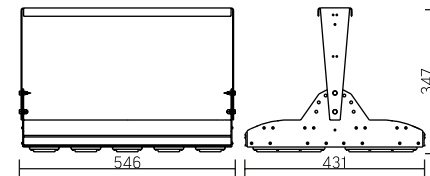

Угол поворота – 180°
Размер светильника:
426×211×262mm
Размер упаковки
светильника:
480×310×152mm
PF ≥ 0,97

○ металл

Артикул	Мощность	Цветовая температура	Световой поток	Угол рассеивания
V1-I0-70077-04L10-6509050	80W	5000K	11100lm	12°
V1-I0-70077-04L09-6509050	80W	5000K	9800lm	19°
V1-I0-70077-04L07-6509050	80W	5000K	9700lm	60°
V1-I0-70077-04L06-6509050	80W	5000K	9800lm	90°
V1-I0-70077-04L08-6509050	80W	5000K	9400lm	30°×110°

Угол поворота – 180°
Размер светильника:
426×211×262mm
Размер упаковки
светильника:
480×310×152mm
PF ≥ 0,97

○ металл

Артикул	Мощность	Цветовая температура	Световой поток	Угол рассеивания
V1-I0-70077-04L10-6512050	110W	5000K	14000lm	12°
V1-I0-70077-04L09-6512050	110W	5000K	12500lm	19°
V1-I0-70077-04L07-6512050	110W	5000K	12500lm	60°
V1-I0-70077-04L06-6512050	110W	5000K	12700lm	90°
V1-I0-70077-04L08-6512050	110W	5000K	12200lm	30°×110°

Olymp

Угол поворота – 180°
Размер светильника:
546×211×262mm
Размер упаковки
светильника:
595×315×150mm
PF ≥ 0,97

○ металл

Артикул	Мощность	Цветовая температура	Световой поток	Угол рассеивания
V1-I0-70078-04L10-6515050	135W	5000K	15800lm	12°
V1-I0-70078-04L09-6515050	135W	5000K	15700lm	19°
V1-I0-70078-04L07-6515050	135W	5000K	14900lm	60°
V1-I0-70078-04L06-6515050	135W	5000K	16300lm	90°
V1-I0-70078-04L08-6515050	135W	5000K	15500lm	30°×110°

Olymp

Угол поворота – 180°
Размер светильника:
546×431×347mm
Размер упаковки
светильника:
620×567×252mm
PF ≥ 0,97

○ металл

Артикул	Мощность	Цветовая температура	Световой поток	Угол рассеивания
V1-I0-70097-04L10-6530050	275W	5000K	38500lm	12°
V1-I0-70097-04L09-6530050	275W	5000K	32400lm	19°
V1-I0-70097-04L07-6530050	275W	5000K	32100lm	60°
V1-I0-70097-04L06-6530050	275W	5000K	31900lm	90°
V1-I0-70097-04L08-6530050	275W	5000K	31700lm	30°×110°