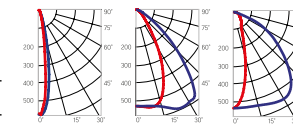

Угол поворота – 180°
Размер светильника:
426×211×262mm
Размер упаковки
светильника:
480×310×152mm
PF ≥ 0,97

○ металл

Артикул	Мощность	Цветовая температура	Световой поток	Угол рассеивания
V1-I0-70077-04L10-6509050	80W	5000K	11100lm	12°
V1-I0-70077-04L09-6509050	80W	5000K	9800lm	19°
V1-I0-70077-04L07-6509050	80W	5000K	9700lm	60°
V1-I0-70077-04L06-6509050	80W	5000K	9800lm	90°
V1-I0-70077-04L08-6509050	80W	5000K	9400lm	30°×110°

Угол поворота – 180°
Размер светильника:
426×211×262mm
Размер упаковки
светильника:
480×310×152mm
PF ≥ 0,97

○ металл

Артикул	Мощность	Цветовая температура	Световой поток	Угол рассеивания
V1-I0-70077-04L10-6512050	110W	5000K	14000lm	12°
V1-I0-70077-04L09-6512050	110W	5000K	12500lm	19°
V1-I0-70077-04L07-6512050	110W	5000K	12500lm	60°
V1-I0-70077-04L06-6512050	110W	5000K	12700lm	90°
V1-I0-70077-04L08-6512050	110W	5000K	12200lm	30°×110°

Olymp

Угол поворота – 180°
Размер светильника:
546×211×262mm
Размер упаковки
светильника:
595×315×150mm
PF ≥ 0,97

○ металл

Артикул	Мощность	Цветовая температура	Световой поток	Угол рассеивания
V1-I0-70078-04L10-6515050	135W	5000K	15800lm	12°
V1-I0-70078-04L09-6515050	135W	5000K	15700lm	19°
V1-I0-70078-04L07-6515050	135W	5000K	14900lm	60°
V1-I0-70078-04L06-6515050	135W	5000K	16300lm	90°
V1-I0-70078-04L08-6515050	135W	5000K	15500lm	30°×110°

Olymp

Угол поворота – 180°
Размер светильника:
546×431×347mm
Размер упаковки
светильника:
620×567×252mm
PF ≥ 0,97

○ металл

Артикул	Мощность	Цветовая температура	Световой поток	Угол рассеивания
V1-I0-70097-04L10-6530050	275W	5000K	38500lm	12°
V1-I0-70097-04L09-6530050	275W	5000K	32400lm	19°
V1-I0-70097-04L07-6530050	275W	5000K	32100lm	60°
V1-I0-70097-04L06-6530050	275W	5000K	31900lm	90°
V1-I0-70097-04L08-6530050	275W	5000K	31700lm	30°×110°