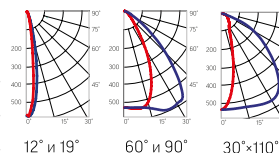

Частота сети 50Hz ± 10%

Срок службы светодиодов 50 000 часов

Гарантия 3 года

K_n светового потока ≤ 1%

Olymp

Угол поворота – 180°
Размер светильника:
310×211×262mm
Размер упаковки
светильника:
400×310×150mm
PF ≥ 0,97

Угол поворота – 180°
Размер светильника:
426×211×262mm
Размер упаковки
светильника:
480×310×152mm
PF ≥ 0,97

○ металл

Артикул	Мощность	Цветовая температура	Световой поток	Угол рассеивания
V1-I0-70077-04L10-6509050	80W	5000K	11100lm	12°
V1-I0-70077-04L09-6509050	80W	5000K	9800lm	19°
V1-I0-70077-04L07-6509050	80W	5000K	9700lm	60°
V1-I0-70077-04L06-6509050	80W	5000K	9800lm	90°
V1-I0-70077-04L08-6509050	80W	5000K	9400lm	30°×110°

Olymp

Угол поворота – 180°
Размер светильника:
546×431×347mm
Размер упаковки
светильника:
620×567×252mm
PF ≥ 0,97

○ металл

Артикул	Мощность	Цветовая температура	Световой поток	Угол рассеивания
V1-I0-70097-04L10-6530050	275W	5000K	38500lm	12°
V1-I0-70097-04L09-6530050	275W	5000K	32400lm	19°
V1-I0-70097-04L07-6530050	275W	5000K	32100lm	60°
V1-I0-70097-04L06-6530050	275W	5000K	31900lm	90°
V1-I0-70097-04L08-6530050	275W	5000K	31700lm	30°×110°

Угол поворота – 180°
Размер светильника:
426×431×347mm
Размер упаковки
светильника:
476×481×252mm
PF ≥ 0,97

○ металл

Артикул	Мощность	Цветовая температура	Световой поток	Угол рассеивания
V1-I0-70096-04L10-6518050	160W	5000K	20200lm	12°
V1-I0-70096-04L09-6518050	160W	5000K	19100lm	19°
V1-I0-70096-04L07-6518050	160W	5000K	19200lm	60°
V1-I0-70096-04L06-6518050	160W	5000K	19000lm	90°
V1-I0-70096-04L08-6518050	160W	5000K	18600lm	30°×110°