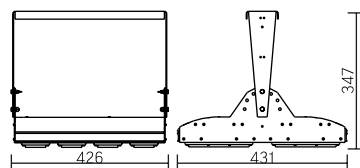

Угол поворота – 180°
Размер светильника:
426×211×262mm
Размер упаковки
светильника:
480×310×152mm
PF ≥ 0,97

○ металл

Артикул	Мощность	Цветовая температура	Световой поток	Угол рассеивания
V1-I0-70077-04L10-6512050	110W	5000K	14000lm	12°
V1-I0-70077-04L09-6512050	110W	5000K	12500lm	19°
V1-I0-70077-04L07-6512050	110W	5000K	12500lm	60°
V1-I0-70077-04L06-6512050	110W	5000K	12700lm	90°
V1-I0-70077-04L08-6512050	110W	5000K	12200lm	30°×110°

Olymp

Угол поворота – 180°
Размер светильника:
546×211×262mm
Размер упаковки
светильника:
595×315×150mm
PF ≥ 0,97

○ металл

Артикул	Мощность	Цветовая температура	Световой поток	Угол рассеивания
V1-I0-70078-04L10-6515050	135W	5000K	15800lm	12°
V1-I0-70078-04L09-6515050	135W	5000K	15700lm	19°
V1-I0-70078-04L07-6515050	135W	5000K	14900lm	60°
V1-I0-70078-04L06-6515050	135W	5000K	16300lm	90°
V1-I0-70078-04L08-6515050	135W	5000K	15500lm	30°×110°

Olymp

Угол поворота – 180°
Размер светильника:
546×431×347mm
Размер упаковки
светильника:
620×567×252mm
PF ≥ 0,97

○ металл

Артикул	Мощность	Цветовая температура	Световой поток	Угол рассеивания
V1-I0-70097-04L10-6530050	275W	5000K	38500lm	12°
V1-I0-70097-04L09-6530050	275W	5000K	32400lm	19°
V1-I0-70097-04L07-6530050	275W	5000K	32100lm	60°
V1-I0-70097-04L06-6530050	275W	5000K	31900lm	90°
V1-I0-70097-04L08-6530050	275W	5000K	31700lm	30°×110°

Угол поворота – 180°
Размер светильника:
426×431×347mm
Размер упаковки
светильника:
476×481×252mm
PF ≥ 0,97

○ металл

Артикул	Мощность	Цветовая температура	Световой поток	Угол рассеивания
V1-I0-70096-04L10-6518050	160W	5000K	20200lm	12°
V1-I0-70096-04L09-6518050	160W	5000K	19100lm	19°
V1-I0-70096-04L07-6518050	160W	5000K	19200lm	60°
V1-I0-70096-04L06-6518050	160W	5000K	19000lm	90°
V1-I0-70096-04L08-6518050	160W	5000K	18600lm	30°×110°