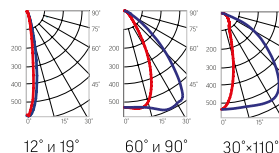

Угол поворота – 180°
Размер светильника:
426×211×262mm
Размер упаковки
светильника:
480×310×152mm
PF ≥ 0,97

○ металл

Артикул	Мощность	Цветовая температура	Световой поток	Угол рассеивания
V1-I0-70077-04L10-6509050	80W	5000K	11100lm	12°
V1-I0-70077-04L09-6509050	80W	5000K	9800lm	19°
V1-I0-70077-04L07-6509050	80W	5000K	9700lm	60°
V1-I0-70077-04L06-6509050	80W	5000K	9800lm	90°
V1-I0-70077-04L08-6509050	80W	5000K	9400lm	30°×110°

Угол поворота – 180°
Размер светильника:
426×211×262mm
Размер упаковки
светильника:
480×310×152mm
PF ≥ 0,97

○ металл

Артикул	Мощность	Цветовая температура	Световой поток	Угол рассеивания
V1-I0-70077-04L10-6512050	110W	5000K	14000lm	12°
V1-I0-70077-04L09-6512050	110W	5000K	12500lm	19°
V1-I0-70077-04L07-6512050	110W	5000K	12500lm	60°
V1-I0-70077-04L06-6512050	110W	5000K	12700lm	90°
V1-I0-70077-04L08-6512050	110W	5000K	12200lm	30°×110°

Olymp

Угол поворота – 180°
Размер светильника:
546×211×262mm
Размер упаковки
светильника:
595×315×150mm
PF ≥ 0,97

○ металл

Артикул	Мощность	Цветовая температура	Световой поток	Угол рассеивания
V1-I0-70078-04L10-6515050	135W	5000K	15800lm	12°
V1-I0-70078-04L09-6515050	135W	5000K	15700lm	19°
V1-I0-70078-04L07-6515050	135W	5000K	14900lm	60°
V1-I0-70078-04L06-6515050	135W	5000K	16300lm	90°
V1-I0-70078-04L08-6515050	135W	5000K	15500lm	30°×110°

Olymp

Угол поворота – 180°
Размер светильника:
546×431×347mm
Размер упаковки
светильника:
620×567×252mm
PF ≥ 0,97

○ металл

Артикул	Мощность	Цветовая температура	Световой поток	Угол рассеивания
V1-I0-70097-04L10-6530050	275W	5000K	38500lm	12°
V1-I0-70097-04L09-6530050	275W	5000K	32400lm	19°
V1-I0-70097-04L07-6530050	275W	5000K	32100lm	60°
V1-I0-70097-04L06-6530050	275W	5000K	31900lm	90°
V1-I0-70097-04L08-6530050	275W	5000K	31700lm	30°×110°