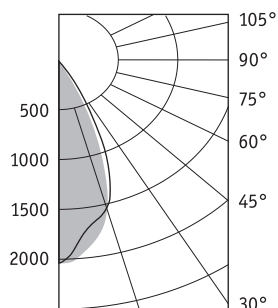

FACTORY C LED 48°