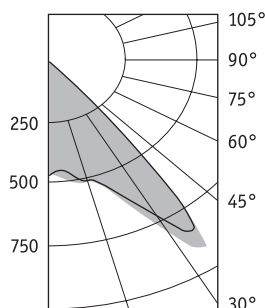

Характеристики

Световой поток —
4000 лм (FACTORY C LED 48°),
4400 лм (FACTORY C LED 72°)
Цветовая температура — 6000 К
Индекс цветопередачи — 75

FACTORY C LED 72°