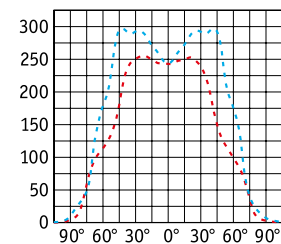

Оптическая часть*

Отражатель из анодированного алюминия. Защитное прозрачное tempered стекло.

LEADER UMA 70H

LEADER UMS 70H

LEADER UMA 150H

LEADER UMS 150H

Артикул	Мощность, Вт	Отражатель	Масса, кг	Цвет	Код прожектора	cos φ
LEADER UMS 70*	1×70	Симметричный	5,4	Серый	1351000750	≥ 0,85
LEADER UMA 70*	1×70	Асимметричный	5,4	Серый	1351000010	≥ 0,85
LEADER UMC 70*	1×70	Круглосимметричный	5,4	Серый	1351000450	≥ 0,85
LEADER UMS 150*	1×150	Симметричный	6,8	Серый	1351000710	
LEADER UMA 150*	1×150	Асимметричный	6,8	Серый	1351000020	
LEADER UMC 150*	1×150	Круглосимметричный	6,8	Серый	1351000410	