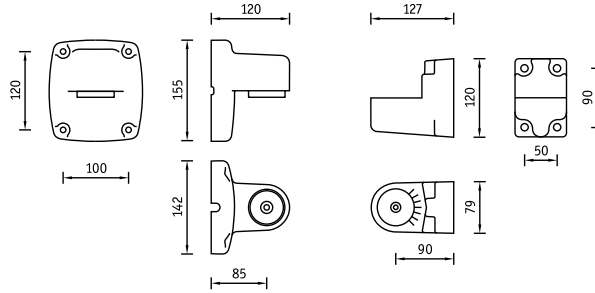

L	H
LEADER UM 70	210	180
LEADER UM 150	210	160
LEADER UM S/400	356	318
LEADER UM 400	376	338

Кронштейн настенный