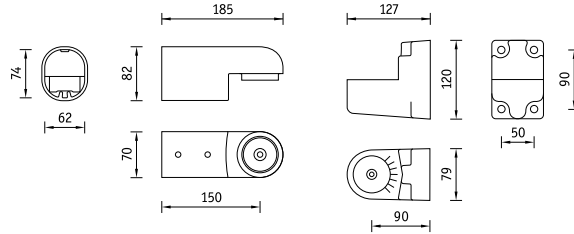

Кронштейн консольный

Артикул	Цвет	Код
Решетка защитная LEADER UM 35/70	Черный	2351000210
Решетка защитная LEADER UM 250H	Черный	2351000230
Решетка защитная LEADER 250 S/400	Черный	2351000370
Кронштейн консольный LEADER UM 250/400	Черный	2351000350
Кронштейн настенный LEADER UM 250/400	Черный	2351000360
Кронштейн консольный LEADER UM 250/400	Белый	2351000310
Кронштейн настенный LEADER UM 250/400	Белый	2351000320
Кронштейн консольный LEADER UM 250/400	Серый	2351000330
Кронштейн настенный LEADER UM 250/400	Серый	2351000340