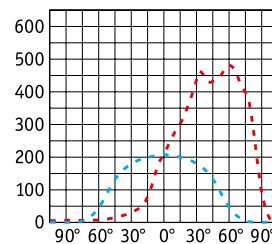

Оптическая часть*

Отражатель из анодированного алюминия. Защитное прозрачное tempered стекло.

LEADER UMA 70H

LEADER UMS 70H

LEADER UMA 150H

LEADER UMS 150H

Артикул	Мощность, Вт	Отражатель	Масса, кг	Цвет	Код прожектора	cos φ
LEADER UMS 70*	1×70	Симметричный	5,4	Серый	1351000750	≥ 0,85
LEADER UMA 70*	1×70	Асимметричный	5,4	Серый	1351000010	≥ 0,85
LEADER UMC 70*	1×70	Круглосимметричный	5,4	Серый	1351000450	≥ 0,85
LEADER UMS 150*	1×150	Симметричный	6,8	Серый	1351000710	
LEADER UMA 150*	1×150	Асимметричный	6,8	Серый	1351000020	
LEADER UMC 150*	1×150	Круглосимметричный	6,8	Серый	1351000410	