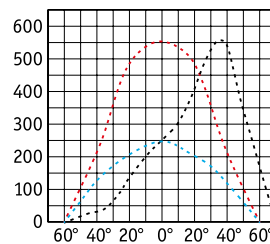

Оптическая часть*

Отражатель из анодированного алюминия. Защитное прозрачное tempered стекло.

LEADER UMA 70H

LEADER UMS 70H

LEADER UMA 150H

LEADER UMS 150H

Артикул	Мощность, Вт	Отражатель	Масса, кг	Цвет	Код прожектора	cos φ
LEADER UMS 70*	1×70	Симметричный	5,4	Серый	1351000750	≥ 0,85
LEADER UMA 70*	1×70	Асимметричный	5,4	Серый	1351000010	≥ 0,85
LEADER UMC 70*	1×70	Круглосимметричный	5,4	Серый	1351000450	≥ 0,85
LEADER UMS 150*	1×150	Симметричный	6,8	Серый	1351000710	
LEADER UMA 150*	1×150	Асимметричный	6,8	Серый	1351000020	
LEADER UMC 150*	1×150	Круглосимметричный	6,8	Серый	1351000410	