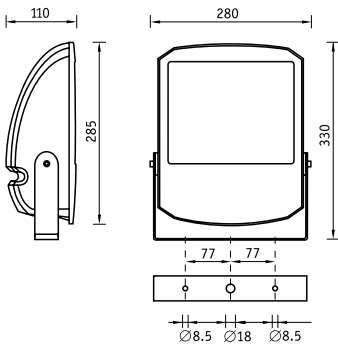

Дизайн: David Morgan

О продукте

Пржекторы серии LEADER - простое и максимально эффективное решение на газоразрядных лампах для функционального, спортивного и архитектурного освещения. Широкая линейка мощностей, три типа оптики, IP66, простая установка и обслуживание дают возможность применять данный светильник в любых проектах наружного освещения.

Установка

Наружный или внутренний монтаж.

Конструкция

Корпус и рамка из литого под давлением алюминия, покрытые порошковой краской. Внутри корпуса расположена металлическая плата с пускорегулирующей аппаратурой.

Оптическая часть*

Отражатель из анодированного алюминия. Защитное прозрачное tempered стекло.

Артикул	Мощность, Вт	Отражатель	Масса, кг	Цвет	Код прожектора	cos φ
LEADER UMS 70*	1×70	Симметричный	5,4	Серый	1351000750	≥ 0,85
LEADER UMA 70*	1×70	Асимметричный	5,4	Серый	1351000010	≥ 0,85
LEADER UMC 70*	1×70	Круглосимметричный	5,4	Серый	1351000450	≥ 0,85
LEADER UMS 150*	1×150	Симметричный	6,8	Серый	1351000710	
LEADER UMA 150*	1×150	Асимметричный	6,8	Серый	1351000020	
LEADER UMC 150*	1×150	Круглосимметричный	6,8	Серый	1351000410	

* в прожекторе могут быть применены линейные лампы МГЛ или ДНаТ 70 Вт и 150 Вт