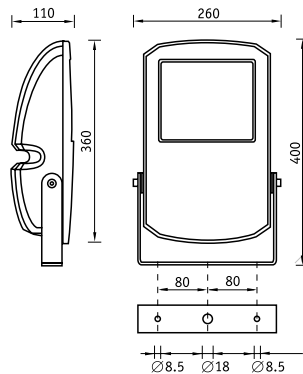

Дизайн: David Morgan

О продукте

Пржекторы серии LEADER - простое и максимально эффективное решение на газоразрядных лампах для функционального, спортивного и архитектурного освещения. Широкая линейка мощностей, три типа оптики, IP66, простая установка и обслуживание дают возможность применять данный светильник в любых проектах наружного освещения.

Установка

Наружный или внутренний монтаж.

Конструкция

Корпус и рамка из литого под давлением алюминия, покрытые порошковой краской. Внутри корпуса расположена металлическая плата с пускорегулирующей аппаратурой.

Оптическая часть*

Отражатель из анодированного алюминия. Защитное прозрачное tempered стекло.

Артикул	Мощность, Вт	Отражатель	Масса, кг	Цвет	Код прожектора	cos φ
LEADER UMS 70*	1×70	Симметричный	5,4	Серый	1351000750	≥ 0,85
LEADER UMA 70*	1×70	Асимметричный	5,4	Серый	1351000010	≥ 0,85
LEADER UMC 70*	1×70	Круглосимметричный	5,4	Серый	1351000450	≥ 0,85
LEADER UMS 150*	1×150	Симметричный	6,8	Серый	1351000710	
LEADER UMA 150*	1×150	Асимметричный	6,8	Серый	1351000020	
LEADER UMC 150*	1×150	Круглосимметричный	6,8	Серый	1351000410	

* в прожекторе могут быть применены линейные лампы МГЛ или ДНаТ 70 Вт и 150 Вт