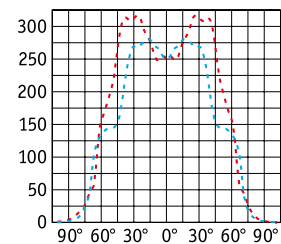

Оптическая часть*

Отражатель из анодированного алюминия. Защитное прозрачное tempered стекло.

LEADER UMA 70H

LEADER UMS 70H

LEADER UMA 150H

LEADER UMS 150H

Артикул	Мощность, Вт	Отражатель	Масса, кг	Цвет	Код прожектора	cos φ
LEADER UMS 70*	1×70	Симметричный	5,4	Серый	1351000750	≥ 0,85
LEADER UMA 70*	1×70	Асимметричный	5,4	Серый	1351000010	≥ 0,85
LEADER UMC 70*	1×70	Круглосимметричный	5,4	Серый	1351000450	≥ 0,85
LEADER UMS 150*	1×150	Симметричный	6,8	Серый	1351000710	
LEADER UMA 150*	1×150	Асимметричный	6,8	Серый	1351000020	
LEADER UMC 150*	1×150	Круглосимметричный	6,8	Серый	1351000410	