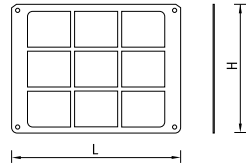

Аксессуары для прожекторов LEADER UM

	L	H
LEADER UM 70	210	180
LEADER UM 150	210	160
LEADER UM S/400	356	318
LEADER UM 400	376	338

Решетка защитная