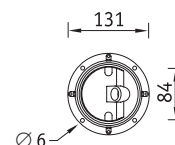

Тип светодиодов: SMD.

Характеристики

Световой поток — 300 лм

Цветовая температура — 3000 K (warm white), 6000 K (cold white)

Индекс цветопередачи — 80

Установочные размеры

LED — светодиоды

Аксессуары