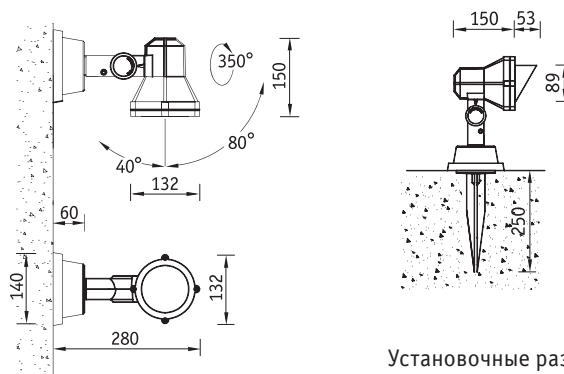

NBS 70 LED Светильники настенные

НАРУЖНОЕ ОСВЕЩЕНИЕ

Установка

Крепление на опорную поверхность.

Конструкция

Корпус из литого под давлением алюминия, покрытый порошковой краской.

Оптическая часть

Прозрачное терпированное стекло толщиной 4 мм.

Тип светодиодов: SMD.

Характеристики

Световой поток — 300 лм

Цветовая температура — 3000 K (warm white), 6000 K (cold white)

Индекс цветопередачи — 80

Установочные размеры

LED — светодиоды

Аксессуары

кольшеч

козырек

Артикул	Мощность,	Масса,	Цвет	Код	PFC
	Вт	кг	корпуса	светильника	
NBS 70 LED warm white	4	3,9	Серебристый	1416000130	≥ 0,6
NBS 70 LED cold white	4	3,9	Серебристый	1416000110	≥ 0,6

* температура окружающей среды при эксплуатации светильников от -20 до +40 °С