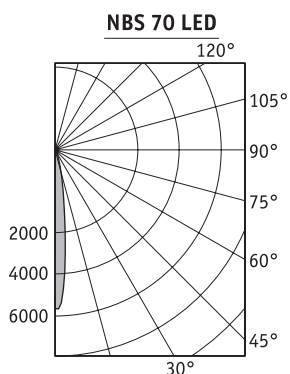

Тип светодиодов: SMD.

Характеристики

Световой поток — 300 лм

Цветовая температура — 3000 K (warm white), 6000 K (cold white)

Индекс цветопередачи — 80

Установочные размеры

LED — светодиоды

Аксессуары

кольшеч

козырек

Артикул	Мощность,	Масса,	Цвет	Код	PFC
	Вт	кг	корпуса	светильника	
NBS 70 LED warm white	4	3,9	Серебристый	1416000130	≥ 0,6
NBS 70 LED cold white	4	3,9	Серебристый	1416000110	≥ 0,6

* температура окружающей среды при эксплуатации светильников от -20 до +40 °С