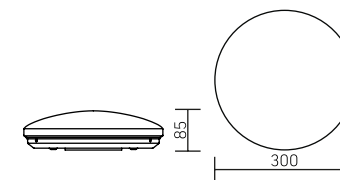

Накладные светильники IP44 300×85mm

Размер упаковки светильника:

325×325×105mm

PF ≥ 0,90 для 21W

PF ≥ 0,85 для 16W

○ белый

Артикул

Мощность

Цветовая температура

Световой поток

V1-U0-00362-21000-4401650	16W	5000K	1100lm
V1-U0-00362-21000-4402150	21W	5000K	1600lm

Монтаж:

Осуществляется на горизонтальную или вертикальную поверхности

Комплект креплений входит в поставку