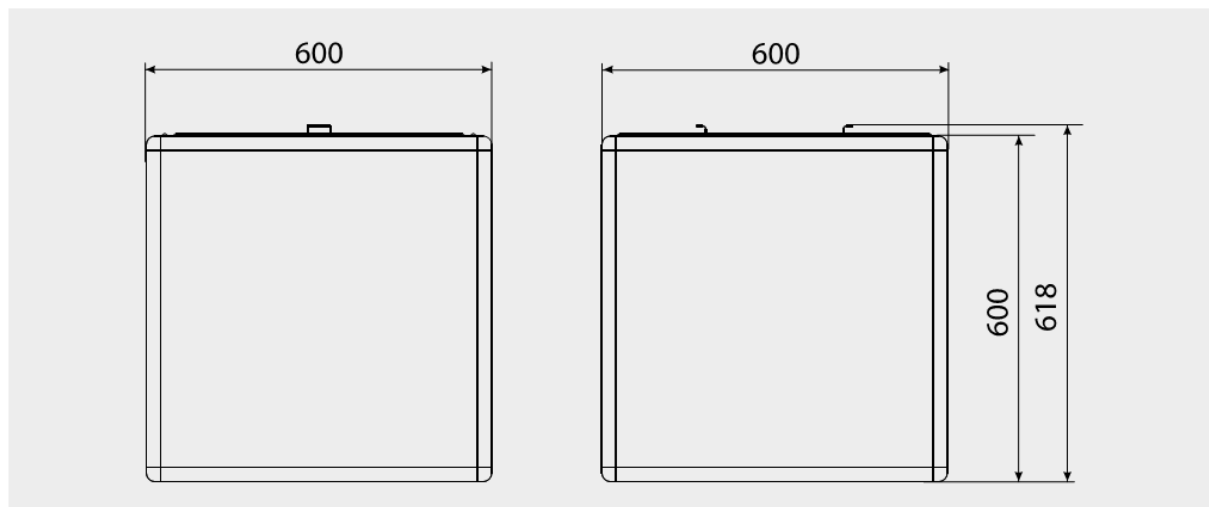

KRUGOZOR

Артикул	Наименование позиции	Тип светильника	Время работы в аварийном режиме, ч	Минимальная яркость, кд/м ²	Источник света (тип цоколя)	Мощность, Вт	Коэффициент мощности	Класс защиты от поражения электрическим током	Температура эксплуатации, °С	Масса, кг
4. Централизованная система аварийного освещения с электрическим источником ЦАУ BS-ELECTRO-1/220 (без адресного управления, напряжение питания 220В)										
5. Централизованная система аварийного освещения с электрическим источником ЦАУ BS-ELECTRO-2/220 (с адресным управлением каждой группой световых приборов, напряжение питания 220В)										
Световой указатель централизованного электропитания / оповещатель пожарный световой										
a4950	BS-1890-2x55	централизованный	-	50	КЛЛ (2G11)	122	≥ 0,99	I	+1...+35	14,2

Габаритные размеры

Знак безопасности: PP-56564.ON

Для выбора артикула смотрите стр. 28–31

Аксессуары не предусмотрены