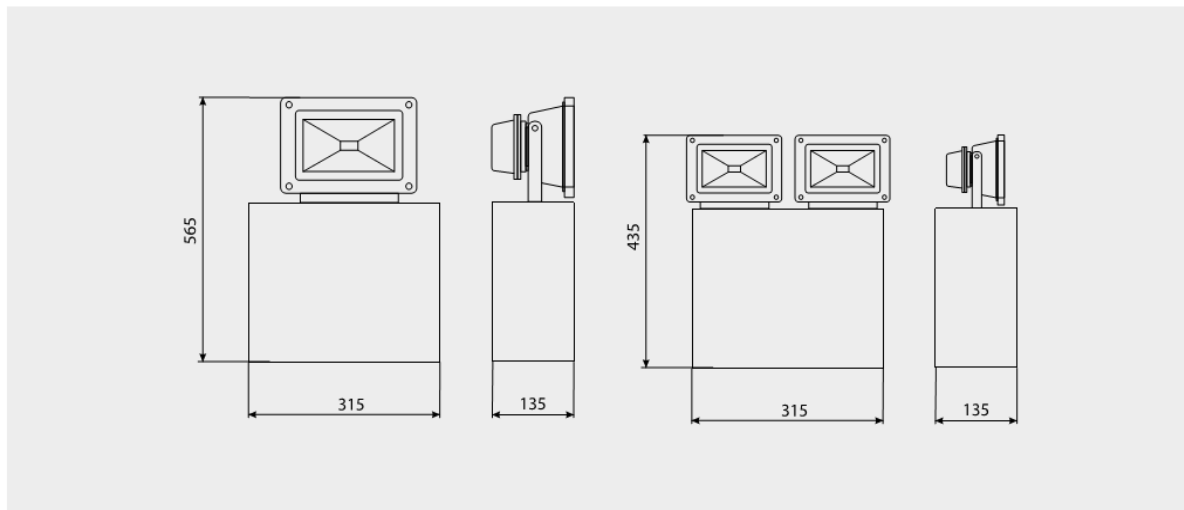

# LUCH

Артикул	Наименование позиции	Тип светильника	Время работы в аварийном режиме, ч	Световой поток, лм		Источник света (тип цоколя)	Мощность, Вт	Коэффициент мощности	Класс защиты от поражения электрическим током	Температура эксплуатации, °С	Масса, кг
				в аварийном режиме	в рабочем режиме						
<b>1. Автономная система аварийного освещения</b>											
<b>Автономный аварийный светильник эвакуационного освещения – NiMH, Telecontrol, Sparklogic, Test, Delay</b>											
a10374	BS-8151-1x20 LED	непостоянный	1	1200	-	LED	6.6	0.94	II	+1...+35	7.0
a11573	BS-8153-1x20 LED	непостоянный	3	1200	-	LED	8.4	0.94	II	+1...+35	9.0
a10381	BS-8151-2x20 LED	непостоянный	1	2400	-	LED	13	0.94	II	+1...+35	9.5
a11574	BS-8153-2x20 LED	непостоянный	3	2400	-	LED	18.7	0.94	II	+1...+35	12.0
a10577	BS-8151-1x30 LED	непостоянный	1	1700	-	LED	8.4	0.94	II	+1...+35	10.0
a11575	BS-8151-2x30 LED	непостоянный	1	3400	-	LED	18.7	0.94	II	+1...+35	14.0

Габаритные размеры

Аксессуары не предусмотрены