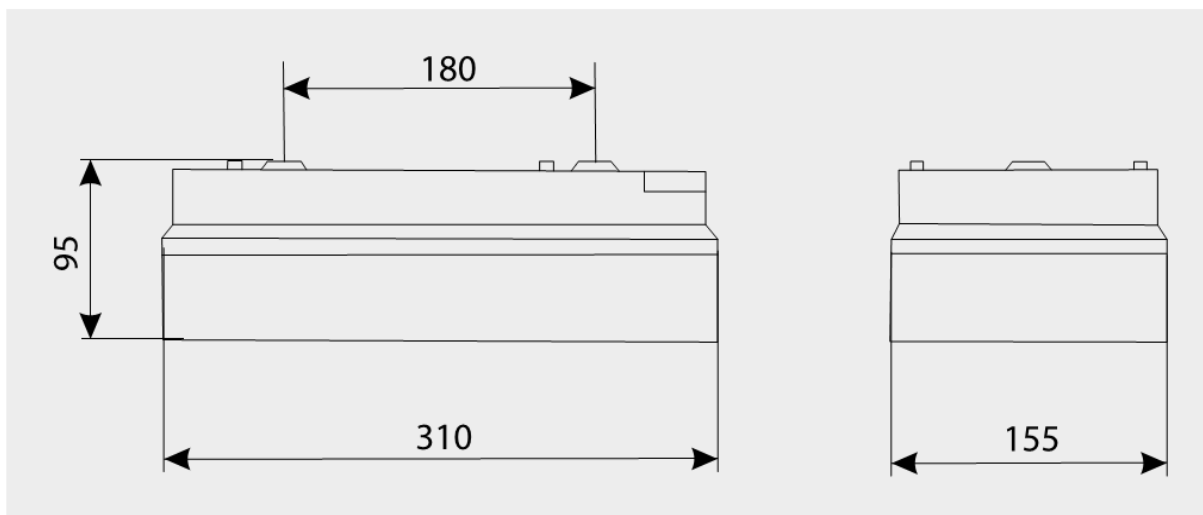

Артикул	Наименование позиции	Тип светильника	Время работы в аварийном режиме, ч	Минимальная яркость, кд/м²	Световой поток, лм		Источник света (тип цоколя)	Мощность, Вт	Коэффициент мощности	Класс защиты от поражения электрическим током	Температура эксплуатации, °С	Масса, кг
					в аварийном режиме	в рабочем режиме						

6. Централизованная система аварийного освещения с электрическим источником ЦАУ BS-ELECTRO-3/220 (с адресным управлением каждым световым прибором, напряжение питания 220В)

Световой указатель централизованного электропитания с адресным управлением / оповещатель пожарный световой

a11768	BS-1330-10x0,3 LED BSE3	централизованный	-	45	340	340	LED	8	≥0,66	II	-30...+35	2.10

Аварийный светильник централизованного электропитания с адресным управлением

a11769	BS-1330-8x1 LED BSE3	централизованный	-	-	750	750	LED	15.5	≥0,55	II	-30...+35	2.10

7. Групповая система аварийного освещения с электрическим источником ГАУ BS-REALIST-24 (без адресного управления, напряжение питания =24В)

Световой указатель централизованного электропитания / оповещатель пожарный световой (=24В)

a9928	BS-1330-10x0,3 LED (=24V)	централизованный	-	45	340	340	LED	5.3	-	III	-30...+35	1.8

Аварийный светильник централизованного электропитания (=24В)

a11764	BS-1330-8x1 LED (=24V)	централизованный	-	-	700	700	LED	12.5	-	III	-30...+35	1.8

Габаритные размеры

Знак безопасности: BL-3015.ON

Для выбора артикула смотрите стр. 28–31

Аксессуары

a2333

Решетка защитная BS-R-1