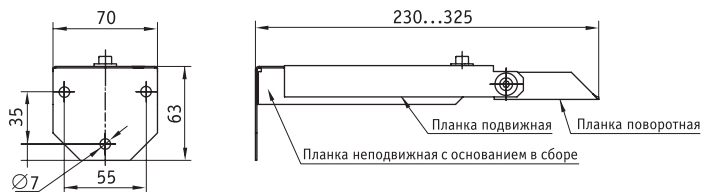

NBS 50 Светильники настенные

НАРУЖНОЕ ОСВЕЩЕНИЕ

Установка

Крепление на опорную поверхность.

Конструкция

Корпус светильника изготовлен из алюминиевого профиля, покрыт порошковой краской. Внутри корпуса расположена металлическая плата с пускорегулирующей аппаратурой. Светильник содержит элементы сквозной проводки. Диаметр питающего кабеля 5÷9 мм.

Оптическая часть

Асимметричный отражатель из анодированного алюминия. Прозрачное темперированное стекло.

Установочные размеры

NBS 50 F114

Кронштейн телескопический NBS 50-60

F — люминесцентная лампа (G5)

Код заказа кронштейна – 2415000310.