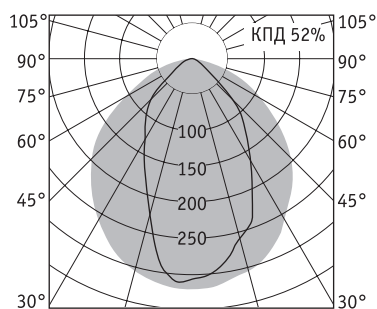

NBS 50 Светильники настенные

НАРУЖНОЕ ОСВЕЩЕНИЕ

Установка

Крепление на опорную поверхность.

Конструкция

Корпус светильника изготовлен из алюминиевого профиля, покрыт порошковой краской. Внутри корпуса расположена металлическая плата с пускорегулирующей аппаратурой. Светильник содержит элементы сквозной проводки. Диаметр питающего кабеля 5÷9 мм.

Оптическая часть

Асимметричный отражатель из анодированного алюминия. Прозрачное темперированное стекло.

Установочные размеры

NBS 50 F114

Кронштейн телескопический NBS 50-60

F — люминесцентная лампа (G5)

Код заказа кронштейна – 2415000310.

Артикул	Мощность, Вт	Масса, кг	Цвет корпуса	Код светильника	cos φ
NBS 50 F114	1x14	2,7	Серебристый	1415000310	≥ 0,96
NBS 50 F128	1x28	4,5	Серебристый	1415000330	≥ 0,96
NBS 50 F135	1x35	5,4	Серебристый	1415000340	≥ 0,96