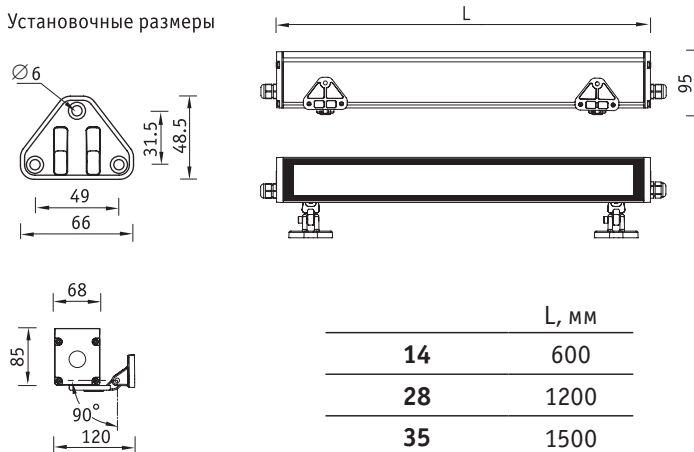

NBS 50 Светильники настенные

НАРУЖНОЕ ОСВЕЩЕНИЕ

Установка

Крепление на опорную поверхность.

Конструкция

Корпус светильника изготовлен из алюминиевого профиля, покрыт порошковой краской. Внутри корпуса расположена металлическая плата с пускорегулирующей аппаратурой. Светильник содержит элементы сквозной проводки. Диаметр питающего кабеля 5÷9 мм.

Оптическая часть

Асимметричный отражатель из анодированного алюминия. Прозрачное темперированное стекло.

Установочные размеры

NBS 50 F114

Кронштейн телескопический NBS 50-60

F — люминесцентная лампа (G5)

Код заказа кронштейна – 2415000310.

Артикул	Мощность, Вт	Масса, кг	Цвет корпуса	Код светильника	cos φ
NBS 50 F114	1x14	2,7	Серебристый	1415000310	≥ 0,96
NBS 50 F128	1x28	4,5	Серебристый	1415000330	≥ 0,96
NBS 50 F135	1x35	5,4	Серебристый	1415000340	≥ 0,96