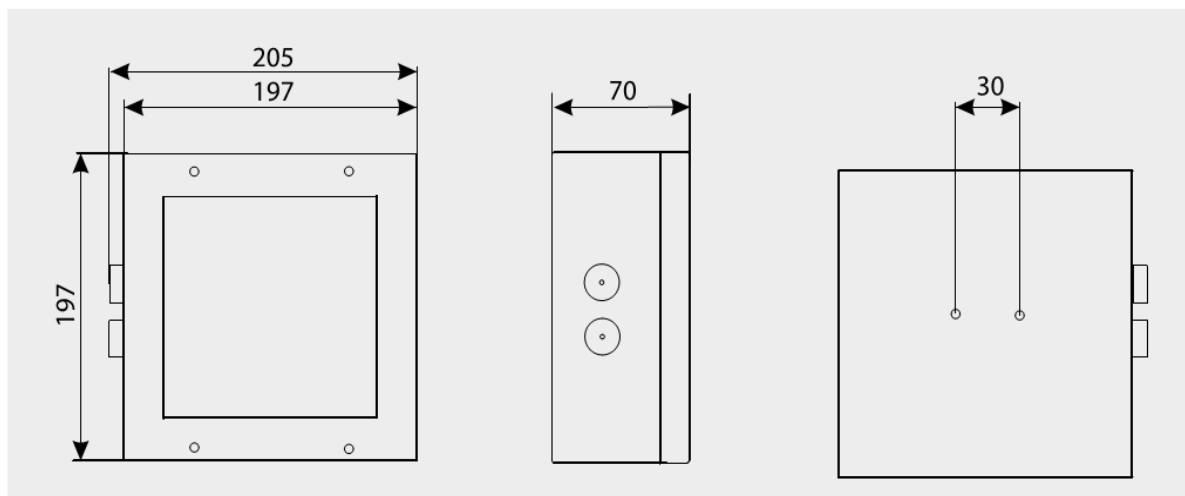

RADIANT

Артикул	Наименование позиции	Тип светильника	Время работы в аварийном режиме, ч	Минимальная яркость, кд/м ²	Источник света (тип цоколя)	Мощность, Вт	Коэффициент мощности	Класс защиты от поражения электрическим током	Температура эксплуатации, °С	Масса, кг
4. Централизованная система аварийного освещения с электрическим источником ЦАУ BS-ELECTRO-1/220 (без адресного управления, напряжение питания 220В)										
5. Централизованная система аварийного освещения с электрическим источником ЦАУ BS-ELECTRO-2/220 (с адресным управлением каждой группой световых приборов, напряжение питания 220В)										
Световой указатель централизованного электропитания / оповещатель пожарный световой										
a10542	BS-1850-1x10	централизованный	-	30	ЛН	10	-	I	-60...+50	1.5

Габаритные размеры

Знак безопасности: «У» (Убежище) входит в комплект поставки

Аксессуары не предусмотрены