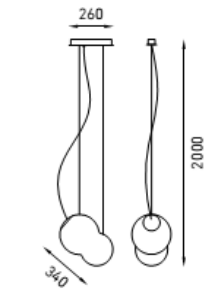

Подвесной светильник, создающий диффузное освещение. Рассеиватель ручной работы из выдувного трехслойного опалового стекла. Потолочная чашка и монтажная плата из окрашенного белой матовой краской металла.

Suspended luminaire creates diffused illumination. Diffuser made of hand blown three-layered opal glass. Ceiling cup and mounting plate made of metal painted in matte white color.

IP20

BAUBAU P 340 WH 60	2,7
Code: 1522000010	
1 × MAX 60 W E27	

BAUBAU P 480 WH 100	4,8
Code: 1522000020	
1 × MAX 100 W E27	