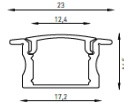

Серия профилей PROFILE S и PROFILE R для создания декоративного освещения. Корпус изготовлен из экструдированного анодированного алюминиевого профиля, рассеиватель из экструдированного поликарбонатного профиля. Торцевые крышки и крепежные элементы изготовлены из пластика. Предназначены для установки светодиодной ленты.

Profiles series PROFILE S and PROFILE R to create decorative lighting. The body is made of extruded anodized aluminum profiles, extruded polycarbonate diffuser profile. End caps and the clips are made from plastic. Designed for installation LED strip.

IP20

Description	Name	Code
PROFILE R02 клипсы (комплект из 2 шт.)	PROFILE R02 clips (set of 2 pcs)	2398000510
PROFILE R02 торцевые крышки (комплект из 2 шт.)	PROFILE R02 end caps (set of 2 pcs)	2398000520
PROFILE R02 торцевые крышки с отверстием (комплект из 2 шт.)	PROFILE R02 end caps with hole (set of 2 pcs)	2398000530
PROFILE R02 mat 2500 mm Anod (анодированный алюминиевый профиль с матовым рассеивателем)	PROFILE R02 mat 2500 mm Anod	1398000440