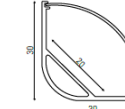

Description	Name	Code
PROFILE S05 clear 2500 mm Anod (анодированный алюминиевый профиль с прозрачным рассеивателем)	PROFILE S05 clear 2500 mm Anod	
PROFILE S05 клипсы (комплект из 2 шт.)	PROFILE S05 clips (set of 2 pcs)	
PROFILE S05 торцевые крышки (комплект из 2 шт.)	PROFILE S05 end caps (set of 2 pcs)	
PROFILE S05 торцевые крышки с отверстием (комплект из 2 шт.)	PROFILE S05 end caps with hole (set of 2 pcs)	
PROFILE S05 mat 2500 mm Anod (анодированный алюминиевый профиль с матовым рассеивателем)	PROFILE S05 mat 2500 mm Anod