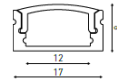

Description	Name	Code
PROFILE S01 clear 2500 mm Anod (анодированный алюминиевый профиль с прозрачным рассеивателем)	PROFILE S01 clear 2500 mm Anod	1398000320
PROFILE S01 клипсы (комплект из 2 шт.)	PROFILE S01 clips (set of 2 pcs)	2398000260
PROFILE S01 торцевые крышки (комплект из 2 шт.)	PROFILE S01 end caps (set of 2 pcs)	2398000240
PROFILE S01 торцевые крышки с отверстием (комплект из 2 шт.)	PROFILE S01 end caps with hole (set of 2 pcs)	2398000250
PROFILE S01 mat 2500 mm Anod (анодированный алюминиевый профиль с матовым рассеивателем)	PROFILE S01 mat 2500 mm Anod	1398000330