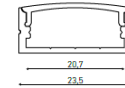

Description	Name	Code
PROFILE S03 clear 2500 mm Anod (анодированный алюминиевый профиль с прозрачным рассеивателем)	PROFILE S03 clear 2500 mm Anod	1398000360
PROFILE S03 клипсы (комплект из 2 шт.)	PROFILE S03 clips (set of 2 pcs)	2398000320
PROFILE S03 торцевые крышки (комплект из 2 шт.)	PROFILE S03 end caps (set of 2 pcs)	2398000300
PROFILE S03 торцевые крышки с отверстием (комплект из 2 шт.)	PROFILE S03 end caps with hole (set of 2 pcs)	2398000310
PROFILE S03 mat 2500 mm Anod (анодированный алюминиевый профиль с матовым рассеивателем)	PROFILE S03 mat 2500 mm Anod	1398000370