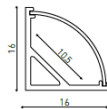

Description	Name	Code
PROFILE S02 clear 2500 mm Anod (анодированный алюминиевый профиль с прозрачным рассеивателем)	PROFILE S02 clear 2500 mm Anod	1398000340
PROFILE S02 клипсы (комплект из 2 шт.)	PROFILE S02 clips (set of 2 pcs)	2398000290
PROFILE S02 торцевые крышки (комплект из 2 шт.)	PROFILE S02 end caps (set of 2 pcs)	2398000270
PROFILE S02 торцевые крышки с отверстием (комплект из 2 шт.)	PROFILE S02 end caps with hole (set of 2 pcs)	2398000280
PROFILE S02 mat 2500 mm Anod (анодированный алюминиевый профиль с матовым рассеивателем)	PROFILE S02 mat 2500 mm Anod	1398000350

Description	Name	Code
PROFILE P01 (aluminium band 2500x20 mm) (алюминиевая полоса 2500x20x2 мм для теплоотвода и более удобного монтажа светодиодной ленты)	PROFILE P01 (aluminium band 2500x20 mm)	2398000540