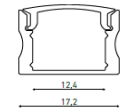

Description	Name	Code
PROFILE S04 clear 2500 mm Anod (анодированный алюминиевый профиль с прозрачным рассеивателем)	PROFILE S04 clear 2500 mm Anod	1398000420
PROFILE S04 клипсы (комплект из 2 шт.)	PROFILE S04 clips (set of 2 pcs)	2398000480
PROFILE S04 торцевые крышки (комплект из 2 шт.)	PROFILE S04 end caps (set of 2 pcs)	2398000500
PROFILE S04 торцевые крышки с отверстием (комплект из 2 шт.)	PROFILE S04 end caps with hole (set of 2 pcs)	2398000490
PROFILE S04 mat 2500 mm Anod (анодированный алюминиевый профиль с матовым рассеивателем)	PROFILE S04 mat 2500 mm Anod	1398000430