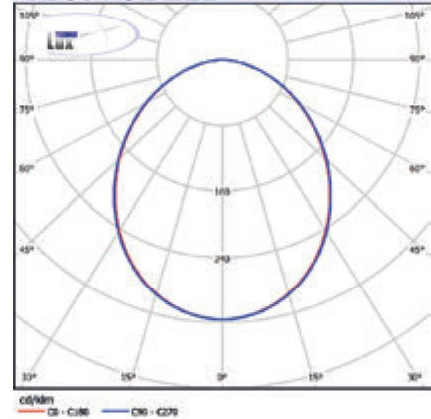

TLC04 OL LED

Корпус светильника

TLC/TLGR03 (04)

TLC02, TLC06 и TLC08