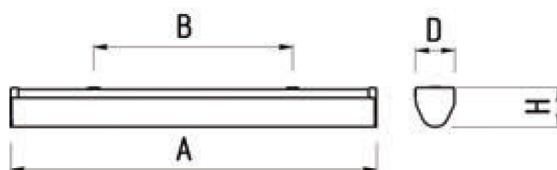

Корпус светильника TLPL011, 021