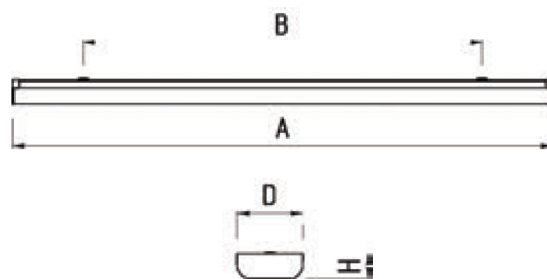

Корпус светильника TLPL02,06,08