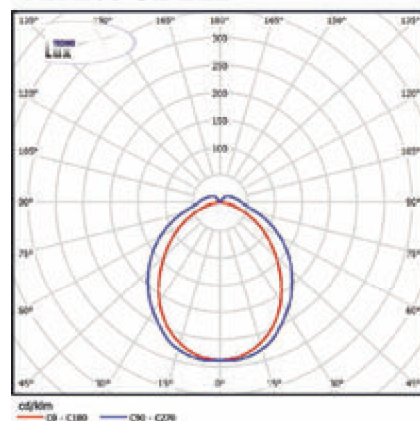

TLPL06 OL LED