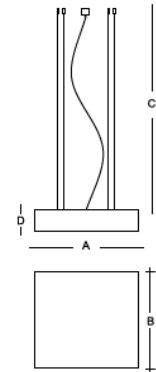

NEW

Подвесной светильник, создающий диффузное освещение. Потолочная чашка и монтажная плата из листовой стали, окрашенной в белый цвет. Рассеиватель из опалового акрилового стекла белого цвета – WH.

Suspended luminaire producing straight diffused light. Ceiling cup and mounting plate made of sheet steel, painted white. The diffuser is made of opal acrylic glass white – WH.

Name	Code	Power, W	Flux, lm	A	B	C	D	Weight
IZAR SQUARE P 900 WH LED 3000K	1075000610	102	12320	900	900	2000	180	25,70
IZAR SQUARE P 1250 WH LED 3000K	1075000620	200,7	24830	1250	1250	2000	180	49,80
IZAR SQUARE P 1500 WH LED 3000K	1075000580	282	35070	1500	1500	2000	180	89,00
IZAR SQUARE P 900 WH LED 4000K	1075000590	102	12760	900	900	2000	180	25,70
IZAR SQUARE P 1250 WH LED 4000K	1075000600	200,7	27110	1250	1250	2000	180	49,80
IZAR SQUARE P 1500 WH LED 4000K	1075000300	282	36330	1500	1500	2000	180	89,00