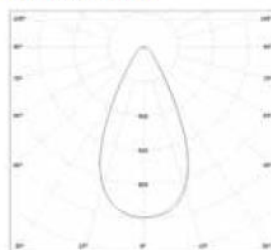

Опции

- Различная оптика доступна под заказ
- Окраска в цвет RAL доступна под заказ
- Дополнительные кронштейны доступны под заказ

GLOSS LED 30 D10

GLOSS LED 30 D25

GLOSS LED 30 D60

Наименование	Световой поток, лм	Мощность, Вт	лм/Вт	Масса, кг	Цвет корпуса	Код заказа	K _M
GLOSS LED 5 D10 2700K	425	5	85	1,3	Серебристый	1101800010	> 0,90
GLOSS LED 5 D10 4000K	450	5	90	1,3	Серебристый	1101800020	> 0,90
GLOSS LED 5 D25 2700K	425	5	85	1,3	Серебристый	1101800030	> 0,90
GLOSS LED 5 D25 4000K	450	5	90	1,3	Серебристый	1101800040	> 0,90
GLOSS LED 5 D60 2700K	425	5	85	1,3	Серебристый	1101800070	> 0,90
GLOSS LED 5 D60 4000K	450	5	90	1,3	Серебристый	1101800080	> 0,90
GLOSS LED 10 D10 2700K	850	10	85	1,5	Серебристый	1101800090	> 0,90
GLOSS LED 10 D10 4000K	900	10	90	1,5	Серебристый	1101800100	> 0,90
GLOSS LED 10 D25 2700K	850	10	85	1,5	Серебристый	1101800110	> 0,90
GLOSS LED 10 D25 4000K	900	10	90	1,5	Серебристый	1101800120	> 0,90
GLOSS LED 10 D60 2700K	850	10	85	1,5	Серебристый	1101800150	> 0,90
GLOSS LED 10 D60 4000K	900	10	90	1,5	Серебристый	1101800160	> 0,90
GLOSS LED 20 D10 2700K	1700	20	85	2,5	Серебристый	1101800170	> 0,95
GLOSS LED 20 D10 4000K	1800	20	90	2,5	Серебристый	1101800180	> 0,95
GLOSS LED 20 D25 2700K	1700	20	85	2,5	Серебристый	1101800190	> 0,95
GLOSS LED 20 D25 4000K	1800	20	90	2,5	Серебристый	1101800200	> 0,95
GLOSS LED 20 D60 2700K	1700	20	85	2,5	Серебристый	1101800230	> 0,95
GLOSS LED 20 D60 4000K	1800	20	90	2,5	Серебристый	1101800240	> 0,95
GLOSS LED 30 D10 2700K	2550	30	85	2,7	Серебристый	1101800250	> 0,95
GLOSS LED 30 D10 4000K	2700	30	90	2,7	Серебристый	1101800260	> 0,95
GLOSS LED 30 D25 2700K	2550	30	85	2,7	Серебристый	1101800270	> 0,95
GLOSS LED 30 D25 4000K	2700	30	90	2,7	Серебристый	1101800280	> 0,90
GLOSS LED 30 D60 2700K	2550	30	85	2,7	Серебристый	1101800310	> 0,95
GLOSS LED 30 D60 4000K	2700	30	90	2,7	Серебристый	1101800320	> 0,95