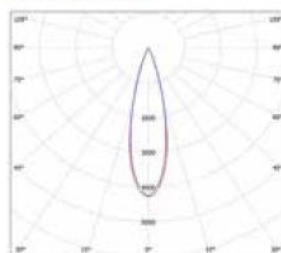

GLOSS LED 30 D25