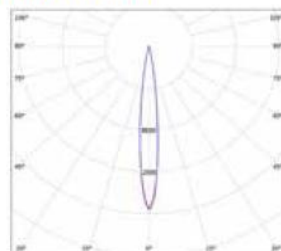

Опции

- Различная оптика доступна под заказ
- Окраска в цвет RAL доступна под заказ
- Дополнительные кронштейны доступны под заказ

GLOSS LED 30 D10