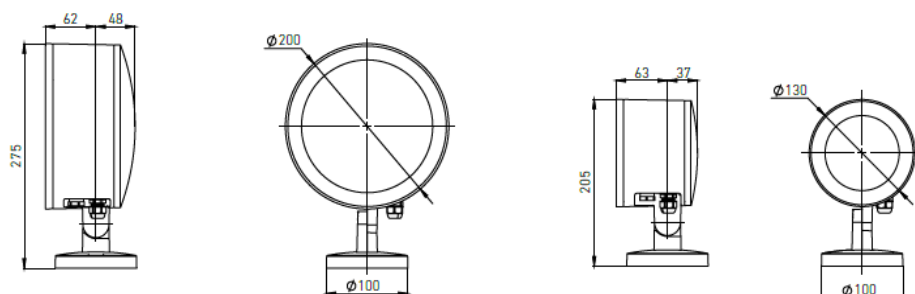

Опции

- Различная оптика доступна под заказ
- Окраска в цвет RAL доступна под заказ
- Дополнительные кронштейны доступны под заказ

GLOSS LED 30 D10

GLOSS LED 30 D25

GLOSS LED 30 D60

Наименование	Световой поток, лм	Мощность, Вт	лм/Вт	Масса, кг	Цвет корпуса	Код заказа	K _M
GLOSS LED 5 D10 2700K	425	5	85	1,3	Серебристый	1101800010	> 0,90
GLOSS LED 5 D10 4000K	450	5	90	1,3	Серебристый	1101800020	> 0,90
GLOSS LED 5 D25 2700K	425	5	85	1,3	Серебристый	1101800030	> 0,90
GLOSS LED 5 D25 4000K	450	5	90	1,3	Серебристый	1101800040	> 0,90
GLOSS LED 5 D60 2700K	425	5	85	1,3	Серебристый	1101800070	> 0,90
GLOSS LED 5 D60 4000K	450	5	90	1,3	Серебристый	1101800080	> 0,90
GLOSS LED 10 D10 2700K	850	10	85	1,5	Серебристый	1101800090	> 0,90
GLOSS LED 10 D10 4000K	900	10	90	1,5	Серебристый	1101800100	> 0,90
GLOSS LED 10 D25 2700K	850	10	85	1,5	Серебристый	1101800110	> 0,90
GLOSS LED 10 D25 4000K	900	10	90	1,5	Серебристый	1101800120	> 0,90
GLOSS LED 10 D60 2700K	850	10	85	1,5	Серебристый	1101800150	> 0,90
GLOSS LED 10 D60 4000K	900	10	90	1,5	Серебристый	1101800160	> 0,90
GLOSS LED 20 D10 2700K	1700	20	85	2,5	Серебристый	1101800170	> 0,95
GLOSS LED 20 D10 4000K	1800	20	90	2,5	Серебристый	1101800180	> 0,95
GLOSS LED 20 D25 2700K	1700	20	85	2,5	Серебристый	1101800190	> 0,95
GLOSS LED 20 D25 4000K	1800	20	90	2,5	Серебристый	1101800200	> 0,95
GLOSS LED 20 D60 2700K	1700	20	85	2,5	Серебристый	1101800230	> 0,95
GLOSS LED 20 D60 4000K	1800	20	90	2,5	Серебристый	1101800240	> 0,95
GLOSS LED 30 D10 2700K	2550	30	85	2,7	Серебристый	1101800250	> 0,95
GLOSS LED 30 D10 4000K	2700	30	90	2,7	Серебристый	1101800260	> 0,95
GLOSS LED 30 D25 2700K	2550	30	85	2,7	Серебристый	1101800270	> 0,95
GLOSS LED 30 D25 4000K	2700	30	90	2,7	Серебристый	1101800280	> 0,90
GLOSS LED 30 D60 2700K	2550	30	85	2,7	Серебристый	1101800310	> 0,95
GLOSS LED 30 D60 4000K	2700	30	90	2,7	Серебристый	1101800320	> 0,95