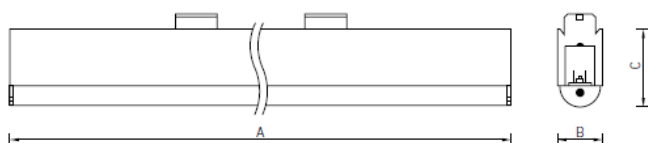

Светодиодные линейные светильники LNK LED MINI

	A	B	C
LNK LED MINI 30 / 50	1520	55	95
LNK LED MINI 2×30 / 2×50	3020	55	95

NEW

О продукте

Светодиодный линейный светильник для создания общего освещения в торговом зале среднеформатного ритейла. Позволяет выстраивать как протяженные прямые линии, так и создавать сложную геометрию осветительной установки за счет использования L-, T-, X-образных соединителей.

Установка

Крепление светильника на тросовый подвес при помощи скоб подвеса. Минимально необходимое число точек крепления (подвесов) при установке в линию – 2 шт. на один светильник длиной 1,5 метра, 3 шт. на светильник длиной 3 метра.