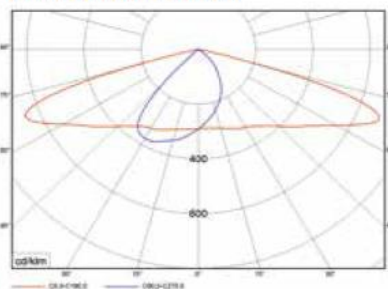

LITTLE WILLIE LED 70W

Наименование	Световой поток, лм	Мощность, Вт	лм/Вт	Масса, кг	Цвет корпуса	Код заказа	K_M
LITTLE WILLIE LED 70 W 5000K	7000	71	99	7,2	Серебристый	1406000010	≥ 0,9
LITTLE WILLIE LED 100 W 5000K	10800	108	100	7,2	Серебристый	1406000020	≥ 0,9