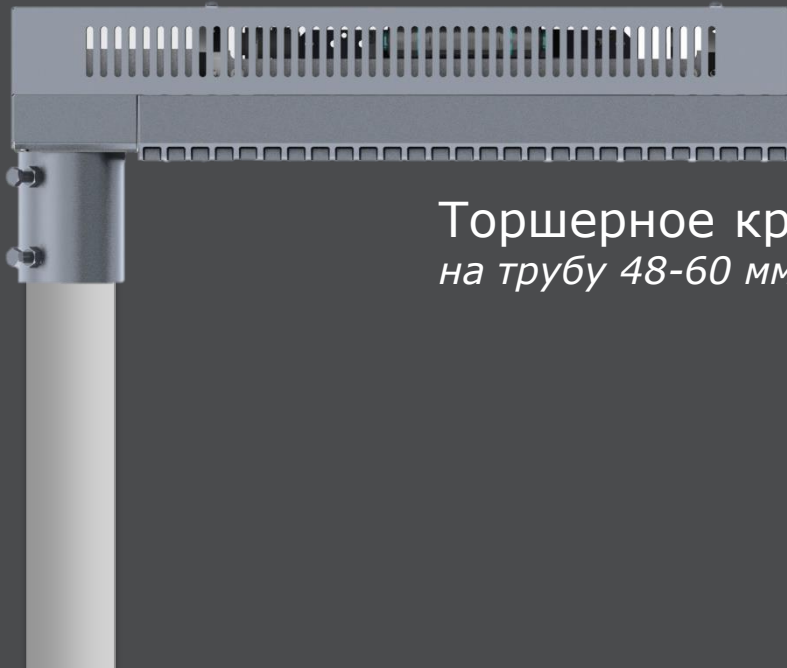

Торшерное крепление
на трубу 48-60 мм