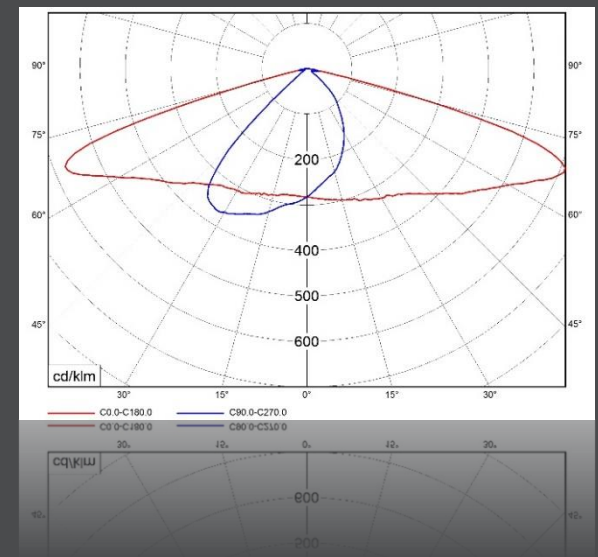

Основные характеристики

- Высокая энергоэффективность: до 100 лм/Вт
- 2 варианта мощности: 70 -100 Вт
- Малый вес - до 7 кг
- Степень защиты светильника – IP54
- Степень защиты оптической части – IP66
- Регулируемый узел крепления (48/60мм)
- Цветовая температура: 5000 К
- Защита от импульсных помех – 4/6кВ
- Температурный режим: от -40° С до +40° С