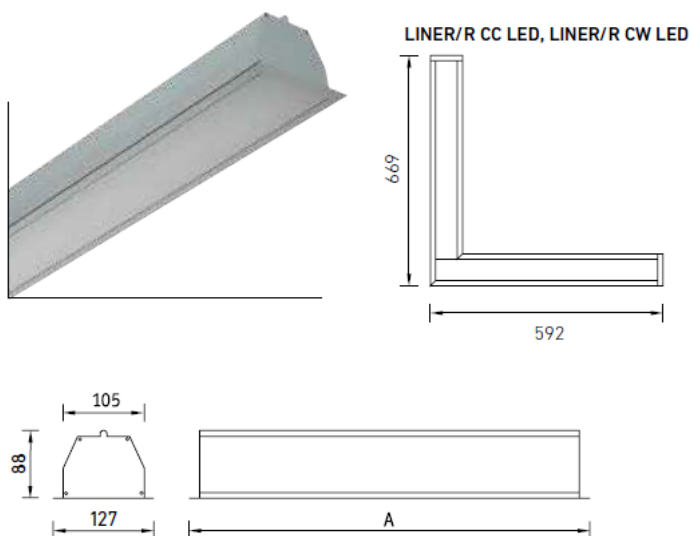

Коммерческое освещение

	A
LINER/R DR LED 600	570
LINER/R DR LED 1200	1140
LINER/R CW LED	610
LINER/R CC LED	592

**О продукте**

Встраиваемая модульная система. Решение для освещения офисных помещений, переговорных, коридоров, холлов и фойе. Ширина световой линии 10 см.

**Установка**

Встраиваются в подшивные потолки из гипсокартона с помощью кронштейнов. LINER/R DR – светильники как для соединения в линию, так и для одиночной установки. Возможно соединение светильников под углом 90°, а также переход световой линии с потолка на стену. LINER/R CC LED – угловой элемент. LINER/R CW LED – угловой элемент, позволяющий осуществлять переход с потолка на стену.

**Комплект поставки**

Кронштейны для установки в потолок или стены из гипсокартона в комплекте светильника. Торцевые крышки для одиночного светильника и светильников, устанавливаемых в линию, необходимо заказывать отдельно: 2 торцевые крышки, крепежные элементы для торцевых крышек. Коды заказа комплекта крышек для светильников LINER/R DR: белый – 2471000010, металл – 2471000020.