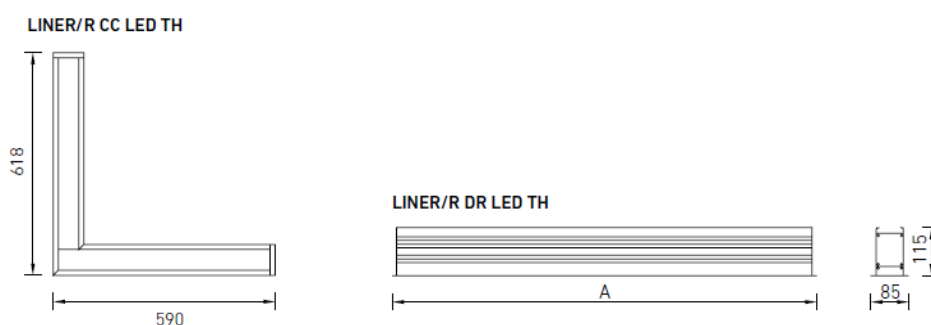

Установка

Встраивается в подшивные потолки из гипсокартона. Возможна как одиночная установка, так и соединение светильников в бестеневые линии. LINER/R DR LED TH – светильник для установки в линию. Максимальное количество светильников, установленных в линию, 50 шт.

LINER/R DR LED 600 TH S 4000K

Пример цветových температур

5800 К

4000 К

2800 К

Аксессуары	Код
Рассеиватель LINER LED TH 2246 мм	2473000060
Рассеиватель LINER LED TH 4500 мм	2473000070
Рассеиватель LINER LED TH 6750 мм	2473000080
Рассеиватель LINER LED TH 9000 мм	2473000090
Рассеиватель LINER LED TH 13500 мм	2473000100
Комплект торцевых крышек LINER/R LED TH S	2474000070
Комплект торцевых крышек LINER/R LED TH W	2474000060