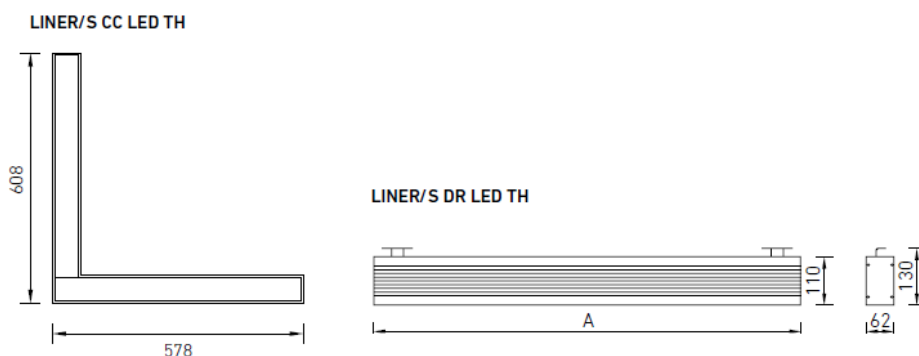

Установка

Подвешивается на тросах к потолку (max 2 м) или устанавливается непосредственно на опорную поверхность. Возможна как одиночная установка, так и соединение светильников в бестеневые линии. LINER/S DR LED TH – светильник для установки в линию. Максимальное количество светильников, установленных в линию, – 50 шт.

LINER/S DR LED 1200 TH S 4000K

Пример цветовой температур

5800 К

4000 К

2800 К

Аксессуары	Код
Рассеиватель LINER LED TH 2246 мм	2473000060
Рассеиватель LINER LED TH 4500 мм	2473000070
Рассеиватель LINER LED TH 6750 мм	2473000080
Рассеиватель LINER LED TH 9000 мм	2473000090
Рассеиватель LINER LED TH 13500 мм	2473000100
Комплект подвеса LINER/S TH	2477000020
Комплект торцевых крышек LINER/S LED TH S	2473000020
Комплект торцевых крышек LINER/S LED TH W	2473000010