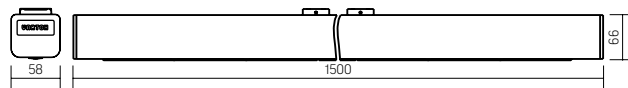

НОВАЯ
МОДЕЛЬ

140
Lm/W

Монтаж:

Крепление на подвесы, монтаж на ровную поверхность, а также возможность сборки в линию

Корпус:

Алюминиевый анодированный корпус

Характеристики:

Индекс цветопередачи $R_a > 80$

1500×66×58mm

Угол рассеивания – 89°×115°

AC176-264V

Размер упаковки светильника:

1520×72×64mm

PF ≥ 0,97

○ металл

Артикул	Мощность	Цветовая температура	Световой поток
V1-R0-70150-31L12-2304440	44W	4000K	6300Lm
V1-R0-70150-31L12-2305640	56W	4000K	8000Lm
V1-R0-70150-31L12-2308040	80W	4000K	10500Lm

Угол рассеивания – 58°×121°

AC176-264V

Размер упаковки светильника:

1520×72×64mm

PF ≥ 0,97

○ металл

Артикул	Мощность	Цветовая температура	Световой поток
V1-R0-70150-31L13-2304440	44W	4000K	6800Lm
V1-R0-70150-31L13-2305640	56W	4000K	8500Lm
V1-R0-70150-31L13-2308040	80W	4000K	11300Lm

Угол рассеивания – 92°×35°

AC176-264V

Размер упаковки светильника:

1520×72×64mm

PF ≥ 0,97

○ металл

Артикул	Мощность	Цветовая температура	Световой поток
V1-R0-70150-31L14-2304440	44W	4000K	6200Lm
V1-R0-70150-31L14-2305640	56W	4000K	7800Lm
V1-R0-70150-31L14-2308040	80W	4000K	10300Lm