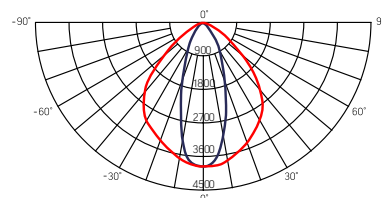

Угол рассеивания – 92°×35°

AC176-264V

Размер упаковки светильника:

1520×72×64mm

PF ≥ 0,97

○ металл

Артикул	Мощность	Цветовая температура	Световой поток
V1-R0-70150-31L14-2304440	44W	4000K	6200Lm
V1-R0-70150-31L14-2305640	56W	4000K	7800Lm
V1-R0-70150-31L14-2308040	80W	4000K	10300Lm