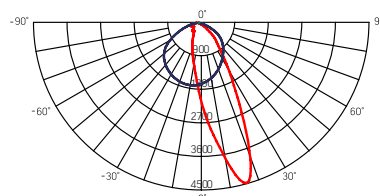

Угол рассеивания – асимметричный
AC176-264V

Размер упаковки светильника:

1520×72×64mm

PF ≥ 0,97

○ металл

Артикул	Мощность	Цветовая температура	Световой поток
V1-R0-70150-31L17-2304440	44W	4000K	6100Lm
V1-R0-70150-31L17-2305640	56W	4000K	7700Lm
V1-R0-70150-31L17-2308040	80W	4000K	10000Lm