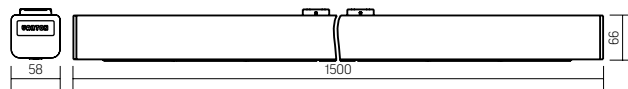

1500×66×58mm

Угол рассеивания – 89°×115°

AC176-264V

Размер упаковки светильника:

1520×72×64mm

PF ≥ 0,97

○ металл

Артикул	Мощность	Цветовая температура	Световой поток
V1-R0-70150-31L12-2304440	44W	4000K	6300Lm
V1-R0-70150-31L12-2305640	56W	4000K	8000Lm
V1-R0-70150-31L12-2308040	80W	4000K	10500Lm

Угол рассеивания – 92°×35°

AC176-264V

Размер упаковки светильника:

1520×72×64mm

PF ≥ 0,97

○ металл

Артикул	Мощность	Цветовая температура	Световой поток
V1-R0-70150-31L14-2304440	44W	4000K	6200Lm
V1-R0-70150-31L14-2305640	56W	4000K	7800Lm
V1-R0-70150-31L14-2308040	80W	4000K	10300Lm

Угол рассеивания – асимметричный
AC176-264V

Размер упаковки светильника:

1520×72×64mm

PF ≥ 0,97

○ металл

Артикул	Мощность	Цветовая температура	Световой поток
V1-R0-70150-31L16-2304440	44W	4000K	6200Lm
V1-R0-70150-31L16-2305640	56W	4000K	7800Lm
V1-R0-70150-31L16-2308040	80W	4000K	10300Lm

Угол рассеивания – асимметричный
AC176-264V

Размер упаковки светильника:

1520×72×64mm

PF ≥ 0,97

○ металл

Артикул	Мощность	Цветовая температура	Световой поток
V1-R0-70150-31L17-2304440	44W	4000K	6100Lm
V1-R0-70150-31L17-2305640	56W	4000K	7700Lm
V1-R0-70150-31L17-2308040	80W	4000K	10000Lm