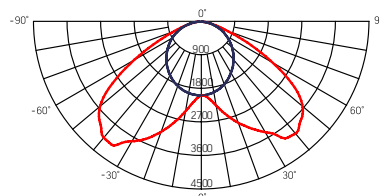

Угол рассеивания – асимметричный
AC176-264V

Размер упаковки светильника:

1520×72×64mm

PF ≥ 0,97

○ металл

Артикул	Мощность	Цветовая температура	Световой поток
V1-R0-70150-31L16-2304440	44W	4000K	6200Lm
V1-R0-70150-31L16-2305640	56W	4000K	7800Lm
V1-R0-70150-31L16-2308040	80W	4000K	10300Lm