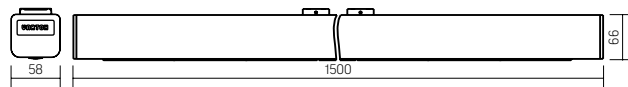

1500×66×58mm

Угол рассеивания – 89°×115°

AC176-264V

Размер упаковки светильника:

1520×72×64mm

PF ≥ 0,97

○ металл

Артикул	Мощность	Цветовая температура	Световой поток
V1-R0-70150-31L12-2304440	44W	4000K	6300Lm
V1-R0-70150-31L12-2305640	56W	4000K	8000Lm
V1-R0-70150-31L12-2308040	80W	4000K	10500Lm

Угол рассеивания – 58°×121°

AC176-264V

Размер упаковки светильника:

1520×72×64mm

PF ≥ 0,97

○ металл

Артикул	Мощность	Цветовая температура	Световой поток
V1-R0-70150-31L13-2304440	44W	4000K	6800Lm
V1-R0-70150-31L13-2305640	56W	4000K	8500Lm
V1-R0-70150-31L13-2308040	80W	4000K	11300Lm

Угол рассеивания – 92°×35°

AC176-264V

Размер упаковки светильника:

1520×72×64mm

PF ≥ 0,97

○ металл

Артикул	Мощность	Цветовая температура	Световой поток
V1-R0-70150-31L14-2304440	44W	4000K	6200Lm
V1-R0-70150-31L14-2305640	56W	4000K	7800Lm
V1-R0-70150-31L14-2308040	80W	4000K	10300Lm

Угол рассеивания – асимметричный
AC176-264V

Размер упаковки светильника:

1520×72×64mm

PF ≥ 0,97

○ металл

Артикул	Мощность	Цветовая температура	Световой поток
V1-R0-70150-31L17-2304440	44W	4000K	6100Lm
V1-R0-70150-31L17-2305640	56W	4000K	7700Lm
V1-R0-70150-31L17-2308040	80W	4000K	10000Lm