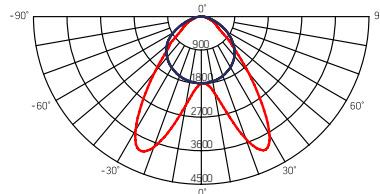

Mercury LED Mall

1500×66×58mm

Угол рассеивания – узко асимметричный
AC176-264V

Размер упаковки светильника:

1520×72×64mm

PF ≥ 0,97

○ металл

Артикул	Мощность	Цветовая температура	Световой поток
V1-R0-70150-31L15-2304440	44W	4000K	5700Lm
V1-R0-70150-31L15-2304440	56W	4000K	7200Lm
V1-R0-70150-31L15-2308040	80W	4000K	9500Lm