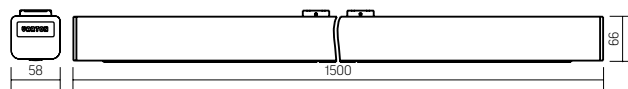

Mercury LED Mall

1500×66×58mm