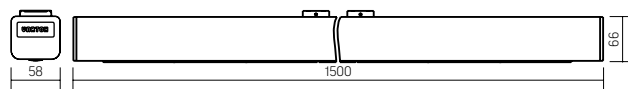

1500×66×58mm

Угол рассеивания – 89°×115°

AC176-264V

Размер упаковки светильника:

1520×72×64mm

PF ≥ 0,97

○ металл

Артикул	Мощность	Цветовая температура	Световой поток
V1-R0-70150-31L12-2304440	44W	4000K	6300Lm
V1-R0-70150-31L12-2305640	56W	4000K	8000Lm
V1-R0-70150-31L12-2308040	80W	4000K	10500Lm

Угол рассеивания – 58°×121°

AC176-264V

Размер упаковки светильника:

1520×72×64mm

PF ≥ 0,97

○ металл

Артикул	Мощность	Цветовая температура	Световой поток
V1-R0-70150-31L13-2304440	44W	4000K	6800Lm
V1-R0-70150-31L13-2305640	56W	4000K	8500Lm
V1-R0-70150-31L13-2308040	80W	4000K	11300Lm

Угол рассеивания – 92°×35°

AC176-264V

Размер упаковки светильника:

1520×72×64mm

PF ≥ 0,97

○ металл

Артикул	Мощность	Цветовая температура	Световой поток
V1-R0-70150-31L14-2304440	44W	4000K	6200Lm
V1-R0-70150-31L14-2305640	56W	4000K	7800Lm
V1-R0-70150-31L14-2308040	80W	4000K	10300Lm

Угол рассеивания – асимметричный
AC176-264V

Размер упаковки светильника:

1520×72×64mm

PF ≥ 0,97

○ металл

Артикул	Мощность	Цветовая температура	Световой поток
V1-R0-70150-31L16-2304440	44W	4000K	6200Lm
V1-R0-70150-31L16-2305640	56W	4000K	7800Lm
V1-R0-70150-31L16-2308040	80W	4000K	10300Lm