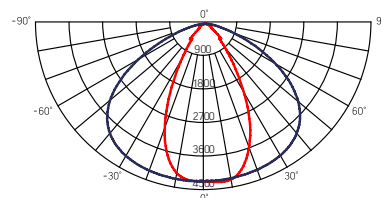

Угол рассеивания – 58°×121°

AC176-264V

Размер упаковки светильника:

1520×72×64mm

PF ≥ 0,97

○ металл

Артикул	Мощность	Цветовая температура	Световой поток
V1-R0-70150-31L13-2304440	44W	4000K	6800Lm
V1-R0-70150-31L13-2305640	56W	4000K	8500Lm
V1-R0-70150-31L13-2308040	80W	4000K	11300Lm