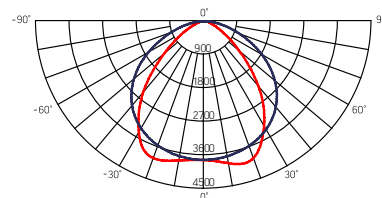

1500×66×58mm

Угол рассеивания – 89°×115°

AC176-264V

Размер упаковки светильника:

1520×72×64mm

PF ≥ 0,97

○ металл

Артикул	Мощность	Цветовая температура	Световой поток
V1-R0-70150-31L12-2304440	44W	4000K	6300Lm
V1-R0-70150-31L12-2305640	56W	4000K	8000Lm
V1-R0-70150-31L12-2308040	80W	4000K	10500Lm