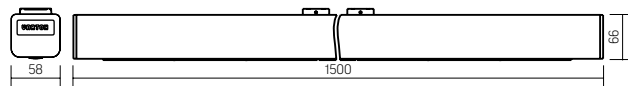

1500×66×58mm

Угол рассеивания – 89°×115°

AC176-264V

Размер упаковки светильника:

1520×72×64mm

PF ≥ 0,97

○ металл

Артикул	Мощность	Цветовая температура	Световой поток
V1-R0-70150-31L12-2304440	44W	4000K	6300Lm
V1-R0-70150-31L12-2305640	56W	4000K	8000Lm
V1-R0-70150-31L12-2308040	80W	4000K	10500Lm

Угол рассеивания – 58°×121°

AC176-264V

Размер упаковки светильника:

1520×72×64mm

PF ≥ 0,97

○ металл

Артикул	Мощность	Цветовая температура	Световой поток
V1-R0-70150-31L13-2304440	44W	4000K	6800Lm
V1-R0-70150-31L13-2305640	56W	4000K	8500Lm
V1-R0-70150-31L13-2308040	80W	4000K	11300Lm

Угол рассеивания – 92°×35°

AC176-264V

Размер упаковки светильника:

1520×72×64mm

PF ≥ 0,97

○ металл

Артикул	Мощность	Цветовая температура	Световой поток
V1-R0-70150-31L14-2304440	44W	4000K	6200Lm
V1-R0-70150-31L14-2305640	56W	4000K	7800Lm
V1-R0-70150-31L14-2308040	80W	4000K	10300Lm