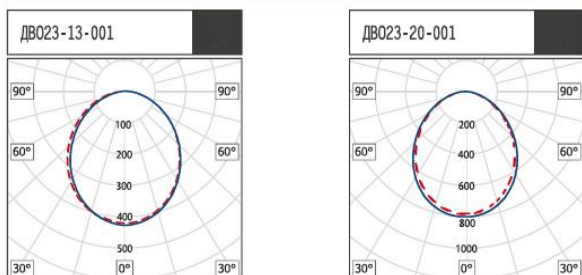

ФОТОМЕТРИЯ

РАСШИФРОВКА ОБОЗНАЧЕНИЙ

DLM 2	коммерческое название.
840	8 - индекс цветопередачи Ra: 80; 40 - цветовая температура Tцв: 4000K.