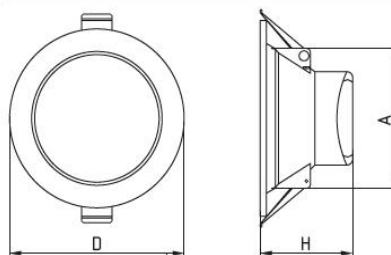

ДВО23 вид сзади

ФОТОМЕТРИЯ

РАСШИФРОВКА ОБОЗНАЧЕНИЙ

DLM 2	коммерческое название.
840	8 - индекс цветопередачи Ra: 80; 40 - цветовая температура Tцв: 4000K.

РАСШИФРОВКА МОДИФИКАЦИЙ

Третья цифра	1 - базовое исполнение.
--------------	-------------------------

ГАБАРИТНЫЕ РАЗМЕРЫ

Наименование	Размеры, мм		
	D	H	A
ДВО23-10	115	61	95
ДВО23-13	145	61	120
ДВО23-16	190	74	160
ДВО23-20	225	84	200

Наименование	Код	Мощность, Вт	Световой поток, лм	Световая отдача, лм/Вт	Масса, кг
ДВО23-10-001 DLM 2 840	1161410001	10	920	92	0.25
ДВО23-13-001 DLM 2 840	1161413001	13	1077	82	0.34
ДВО23-16-001 DLM 2 840	1161416001	16	1573	99	0.51
ДВО23-20-001 DLM 2 840	1161420001	20	1895	95	0.64