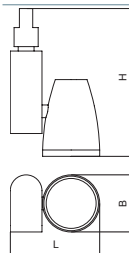

ГАБАРИТНЫЕ РАЗМЕРЫ

Наименование	Размеры, мм		
	L	B	H
ДДО26-12	127	89	220
ДДО26-25	141	91	233
ДДО26-35	161	110	234
ДДО26-45	161	110	234

Наименование	Код	Мощность, Вт	Световой поток, лм	Световая отдача, лм/Вт	Масса, кг
ДДО26 Accent угол рассеяния 24°					
ДДО26-12-001 Accent 840	1207412001	12	1380	115	0.70
ДДО26-12-002 Accent 840	1207412002	12	1380	115	0.70
ДДО26-25-001 Accent 840	1207425001	25	2500	100	1.17
ДДО26-25-002 Accent 840	1207425002	25	2500	100	1.17
ДДО26-35-001 Accent 840	1207435001	35	3600	103	1.30
ДДО26-35-002 Accent 840	1207435002	35	3600	103	1.30
ДДО26-45-001 Accent 840	1207445001	45	4380	97	1.30
ДДО26-45-002 Accent 840	1207445002	45	4380	97	1.30
ДДО26 Accent угол рассеяния 30°					
ДДО26-12-101 Accent 840	1207412101	12	1380	115	0.70
ДДО26-12-102 Accent 840	1207412102	12	1380	115	0.70
ДДО26-25-101 Accent 840	1207425101	25	2500	100	1.17
ДДО26-25-102 Accent 840	1207425102	25	2500	100	1.17
ДДО26-35-101 Accent 840	1207435101	35	3600	103	1.30
ДДО26-35-102 Accent 840	1207435102	35	3600	103	1.30
ДДО26-45-101 Accent 840	1207445101	45	4380	97	1.30
ДДО26-45-102 Accent 840	1207445102	45	4380	97	1.30
ДДО26 Accent угол рассеяния 45°					
ДДО26-12-201 Accent 840	1207412201	12	1380	115	0.70
ДДО26-12-202 Accent 840	1207412202	12	1380	115	0.70
ДДО26-25-201 Accent 840	1207425201	25	2500	100	1.17
ДДО26-25-202 Accent 840	1207425202	25	2500	100	1.17
ДДО26-35-201 Accent 840	1207435201	35	3600	103	1.30
ДДО26-35-202 Accent 840	1207435202	35	3600	103	1.30
ДДО26-45-201 Accent 840	1207445201	45	4380	97	1.30
ДДО26-45-202 Accent 840	1207445202	45	4380	97	1.30
ДДО26 Accent угол рассеяния 15°					
ДДО26-12-301 Accent 840	1207412301	12	1380	115	0.70
ДДО26-12-302 Accent 840	1207412302	12	1380	115	0.70
ДДО26-25-301 Accent 840	1207425301	25	2500	100	1.17
ДДО26-25-302 Accent 840	1207425302	25	2500	100	1.17
ДДО26-35-301 Accent 840	1207435301	35	3600	103	1.30
ДДО26-35-302 Accent 840	1207435302	35	3600	103	1.30
ДДО26-45-301 Accent 840	1207445301	45	4380	97	1.30
ДДО26-45-302 Accent 840	1207445302	45	4380	97	1.30