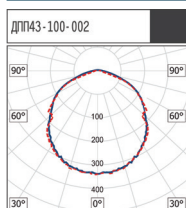

ФОТОМЕТРИЯ