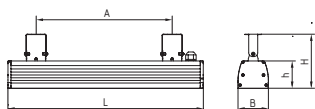

ГАБАРИТНЫЕ РАЗМЕРЫ

Наименование	Размеры, мм			
	L	B	H	A
ДПП43-50	616	81	163	500
ДПП43-100	1190	81	163	1074
ДПП43-200	1190	162	240	1074
ДПП43-300	1190	243	240	1074

Наименование	Код	Мощность, Вт	Световой поток, лм	Световая отдача, лм/Вт	Масса, кг
<u>ДПП43 Korvet</u>					
ДПП43-50-002 Korvet 840	1143405002	50	4868	97	2.70
ДПП43-50-102 Korvet 840	1143405102	50	4846	97	2.70
ДПП43-50-202 Korvet 840	1143405202	50	4795	96	2.70
ДПП43-50-302 Korvet 840	1143405302	50	4708	94	2.70
ДПП43-50-402 Korvet 840	1143405402	50	4745	95	2.70
ДПП43-50-502 Korvet 840	1143405502	50	4565	91	2.70
ДПП43-50-702 Korvet 840	1143405702	50	4447	87	2.70
<u>ДПП43 Korvet</u>					
ДПП43-100-002 Korvet 840	1143410002	100	9736	97	4.00
ДПП43-100-102 Korvet 840	1143410102	100	9692	97	4.00
ДПП43-100-202 Korvet 840	1143410202	100	9590	96	4.00
ДПП43-100-302 Korvet 840	1143410302	100	9416	94	4.00
ДПП43-100-402 Korvet 840	1143410402	100	9500	95	4.00
ДПП43-100-502 Korvet 840	1143410502	100	9130	91	4.00
ДПП43-100-702 Korvet 840	1143410702	100	8896	87	4.00
<u>ДПП43 Korvet БАП</u>					
ДПП43-100-042 Korvet EM1 840	1143410042	100	9736	97	4.00
ДПП43-100-142 Korvet EM1 840	1143410142	100	9692	97	4.00
ДПП43-100-242 Korvet EM1 840	1143410242	100	9590	96	4.00
ДПП43-100-342 Korvet EM1 840	1143410342	100	9416	94	4.00
ДПП43-100-442 Korvet EM1 840	1143410442	100	9500	95	4.00
ДПП43-100-542 Korvet EM1 840	1143410542	100	9130	91	4.00
ДПП43-100-642 Korvet EM1 840	1143410642	100	9556	96	4.00
ДПП43-100-742 Korvet EM1 840	1143410742	100	8896	87	4.00
<u>ДПП43 Korvet</u>					
ДПП43-200-002 Korvet 840	1143420002	200	19471	97	8.00
ДПП43-200-102 Korvet 840	1143420102	200	19384	97	8.00
ДПП43-200-202 Korvet 840	1143420202	200	19180	96	8.00
ДПП43-200-302 Korvet 840	1143420302	200	18832	94	8.00
ДПП43-200-402 Korvet 840	1143420402	200	19000	95	8.00
ДПП43-200-502 Korvet 840	1143420502	200	18260	91	8.00
ДПП43-200-702 Korvet 840	1143420702	200	17792	87	8.00
<u>ДПП43 Korvet</u>					
ДПП43-300-002 Korvet 840	1143430002	300	29208	97	12.00
ДПП43-300-102 Korvet 840	1143430102	300	29076	97	12.00
ДПП43-300-202 Korvet 840	1143430202	300	28770	96	12.00
ДПП43-300-302 Korvet 840	1143430302	300	28248	94	12.00
ДПП43-300-402 Korvet 840	1143430402	300	28500	95	12.00
ДПП43-300-502 Korvet 840	1143430502	300	27390	91	12.00
ДПП43-300-702 Korvet 840	1143430702	300	26688	87	12.00