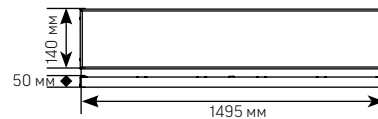

A450

Размер светильника: 1495x140x50 мм

Размер упаковки светильника:

1577x155x62 мм

PF ≥ 0,95

○ белый

Рассеиватель
(комплектуется отдельно)

Артикул	Мощность	Цветовая температура	Световой поток
V1-A0-00462-01000-4004040	40W	4000K	4 500 lm
V1-A0-00462-01000-4008040	80W	4000K	10 000 lm

Артикул	Тип	Размер рассеивателя
V2-A0-PR00-00.2.0111.25	Призма стандарт	1490x135 мм
V2-A0-OP00-03.2.0111.15	Опал	1490x135 мм
V2-A0-PS00-00.2.0111.20	Пин спот	1490x135 мм
V2-A0-CI00-00.2.0111.20	Колотый лед	1490x135 мм
V2-A0-MP00-02.2.0111.20	Микропризма	1490x135 мм

НОВАЯ
МОДЕЛЬ

Монтаж:

Накладной монтаж

Встраиваемый монтаж в подвесные
потолочные системы

Корпус:

Цельнометаллический корпус из листовой
стали

Характеристики:

Индекс цветопередачи Ra > 82