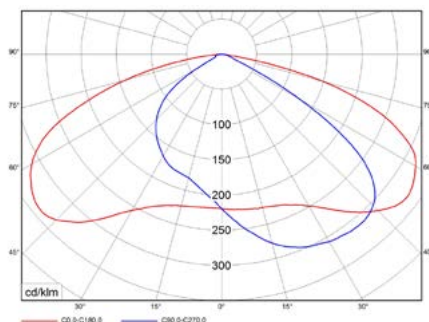

Торшерное крепление

- Труба D 60 мм

ТЕХНИЧЕСКИЕ ХАРАКТЕРИСТИКИ

OUTDOOR

Наименование	GALAXY LED 35 (W) 4000K	GALAXY LED 55 (W) 4000K
Код заказа	1730000020	1730000010
Мощность, Вт	36	57
Световой поток, лм	5400	7400
Светоотдача, лм/Вт	150	130
Оптика	Широкая боковая	
Цветовая температура, К	4000 К	
Индекс цветопередачи	70	
Коэффициент пульсации	< 1%	
Коэффициент мощности	> 0,98	
Степень защиты	IP65, IK10	
Диапазон рабочих температур	-40 ... +40	
Габаритные размеры (Д×Ш×В), мм	530×172×84	