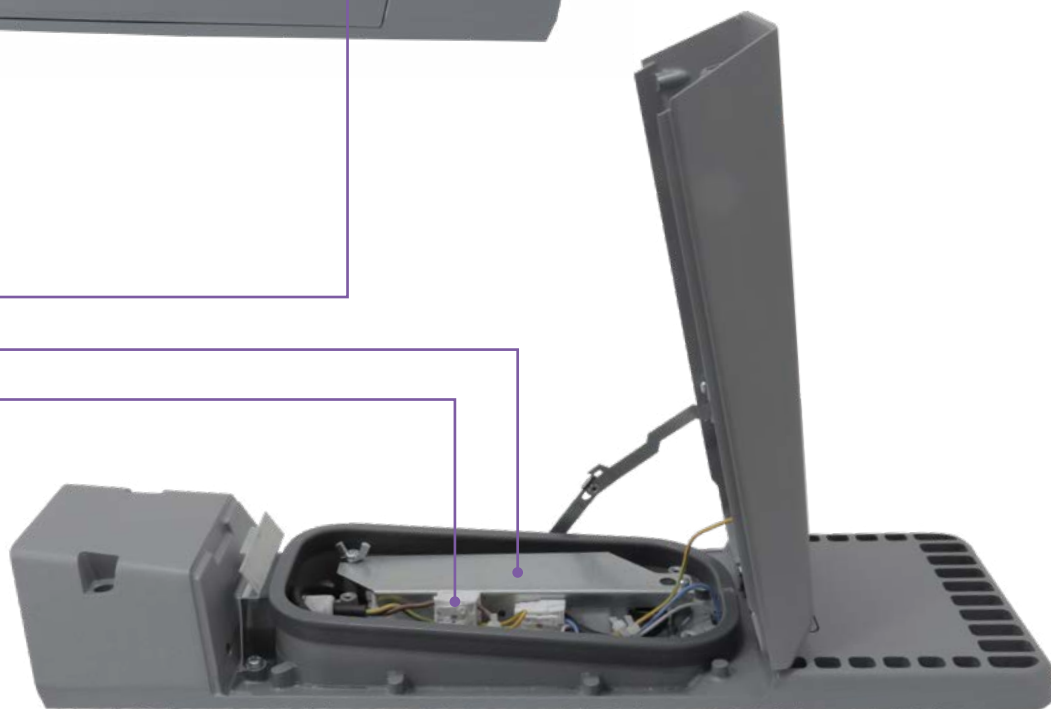

ВСЕ ХАРАКТЕРИСТИКИ СВЕТИЛЬНИКОВ
СООТВЕТСТВУЮТ
ЗАЯВЛЕННЫМ

ПОДТВЕРЖДЕНО МИНПРОМТОРГОМ № 44707/03 от 11.07.2017

Линза из УФ-стабилизированного поликарбоната

Высокая степень защиты IK10

Современный дизайн

Раздельное размещение светодиодов и драйвера

Эффективный теплоотвод

Светоотдача до 150лм/Вт

Обслуживание без инструментов:

- Открытие корпуса
- Замена драйвера
- Подключение питания

Консольное крепление

- Труба D 48 мм
- Регулировка наклона 0°, 5°, 10°, 15°

Торшерное крепление

- Труба D 60 мм

ТЕХНИЧЕСКИЕ ХАРАКТЕРИСТИКИ

OUTDOOR

Наименование	GALAXY LED 35 (W) 4000K	GALAXY LED 55 (W) 4000K
Код заказа	1730000020	1730000010
Мощность, Вт	36	57
Световой поток, лм	5400	7400
Светоотдача, лм/Вт	150	130
Оптика	Широкая боковая	
Цветовая температура, К	4000 К	
Индекс цветопередачи	70	
Коэффициент пульсации	< 1%	
Коэффициент мощности	> 0,98	
Степень защиты	IP65, IK10	
Диапазон рабочих температур	-40 ... +40	
Габаритные размеры (Д×Ш×В), мм	530×172×84	