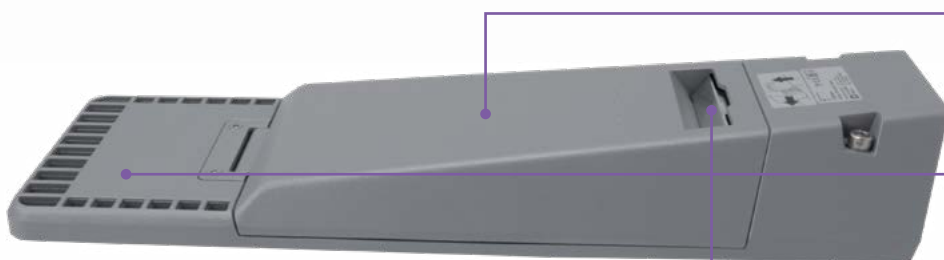

ВСЕ ХАРАКТЕРИСТИКИ СВЕТИЛЬНИКОВ
СООТВЕТСТВУЮТ
ЗАЯВЛЕННЫМ

ПОДТВЕРЖДЕНО МИНПРОМТОРГОМ № 44707/03 от 11.07.2017

Линза из УФ-стабилизированного поликарбоната

Высокая степень защиты IK10

Современный дизайн

Раздельное размещение светодиодов и драйвера

Эффективный теплоотвод

Светоотдача до 150лм/Вт

Обслуживание без инструментов:

- Открытие корпуса
- Замена драйвера
- Подключение питания

Консольное крепление

- Труба D 48 мм
- Регулировка наклона 0°, 5°, 10°, 15°

Торшерное крепление

- Труба D 60 мм

ТЕХНИЧЕСКИЕ ХАРАКТЕРИСТИКИ

OUTDOOR

Наименование	GALAXY LED 35 (W) 4000K	GALAXY LED 55 (W) 4000K
Код заказа	1730000020	1730000010
Мощность, Вт	36	57
Световой поток, лм	5400	7400
Светоотдача, лм/Вт	150	130
Оптика	Широкая боковая	
Цветовая температура, К	4000 К	
Индекс цветопередачи	70	
Коэффициент пульсации	< 1%	
Коэффициент мощности	> 0,98	
Степень защиты	IP65, IK10	
Диапазон рабочих температур	-40 ... +40	
Габаритные размеры (Д×Ш×В), мм	530×172×84	