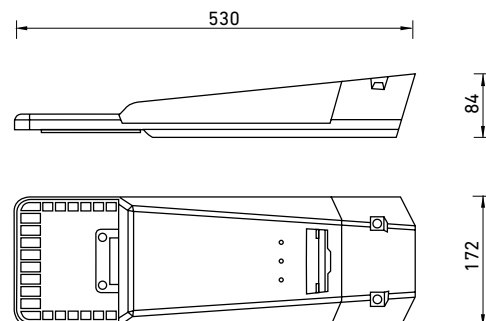

Торшерное крепление

- Труба D 60 мм

ТЕХНИЧЕСКИЕ ХАРАКТЕРИСТИКИ

OUTDOOR

Наименование	GALAXY LED 35 (W) 4000K	GALAXY LED 55 (W) 4000K
Код заказа	1730000020	1730000010
Мощность, Вт	36	57
Световой поток, лм	5400	7400
Светоотдача, лм/Вт	150	130
Оптика	Широкая боковая	
Цветовая температура, К	4000 К	
Индекс цветопередачи	70	
Коэффициент пульсации	< 1%	
Коэффициент мощности	> 0,98	
Степень защиты	IP65, IK10	
Диапазон рабочих температур	-40 ... +40	
Габаритные размеры (Д×Ш×В), мм	530×172×84	