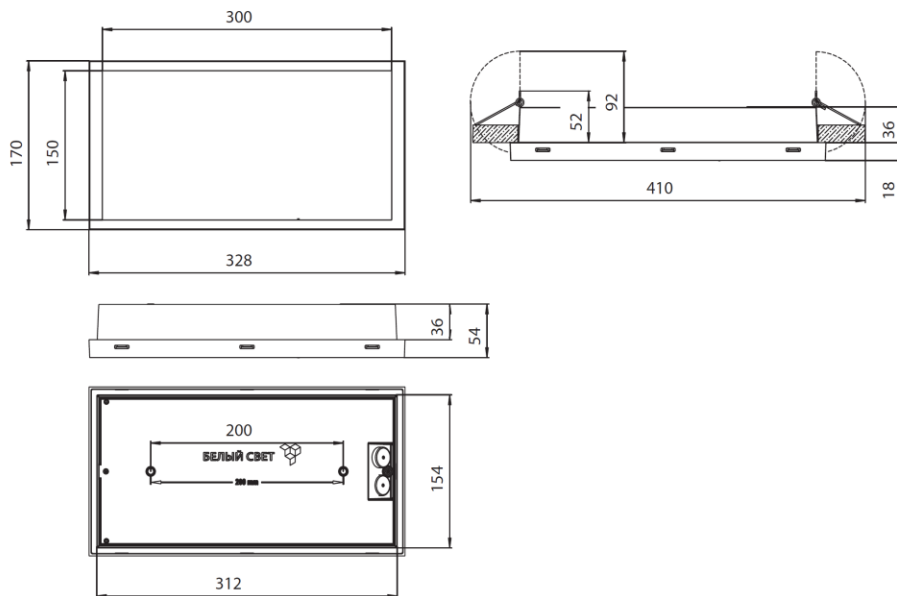

Габаритные размеры

Знак безопасности: BL-3015B.ON

Крепится на двухсторонний скотч внутри рассеивателя.

Для выбора артикула смотрите стр. 41–46

Толщина светильника:

Аксессуары:

a16175
Решетка защитная BS-R-2