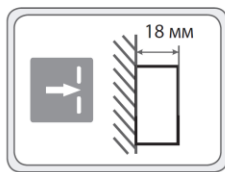

Габаритные размеры

Знак безопасности: BL-3015B.ON

Крепится на двухсторонний скотч внутри рассеивателя.

Для выбора артикула смотрите стр. 41–46

Толщина светильника:

Аксессуары:

a16175
Решетка защитная BS-R-2