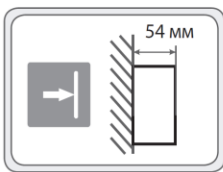

Габаритные размеры

Знак безопасности: BL-3015B.ON

Крепится на двухсторонний скотч внутри рассеивателя.

Для выбора артикула смотрите стр. 41–46

Толщина светильника:

Аксессуары:

a16175
Решетка защитная BS-R-2