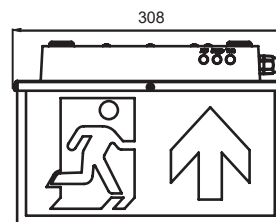

Преимущества:

- Соответствие требованиям пожарной безопасности (НПБ 249-97);
- Соответствие требованиям ГОСТ IEC 60598-2-22-2012;
- Соответствие требованиям ГОСТ Р 12.4.026-2001;
- Наличие системы самодиагностики Self-test;
- Наличие входа 12В для дистанционного тестирования Teletest;
- Возможность менять тип действия: постоянный/непостоянный;
- Гарантия 3 года