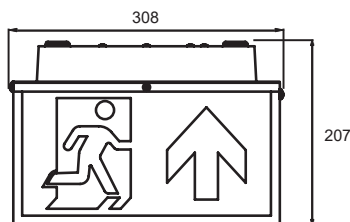

Преимущества:

- Соответствие требованиям пожарной безопасности (НПБ 249-97);
- Соответствие требованиям ГОСТ IEC 60598-2-22-2012;
- Соответствие требованиям ГОСТ Р 12.4.026-2001;
- Наличие системы самодиагностики Self-test;
- Наличие входа 12В для дистанционного тестирования Teletest;
- Возможность менять тип действия: постоянный/непостоянный;
- Гарантия 3 года