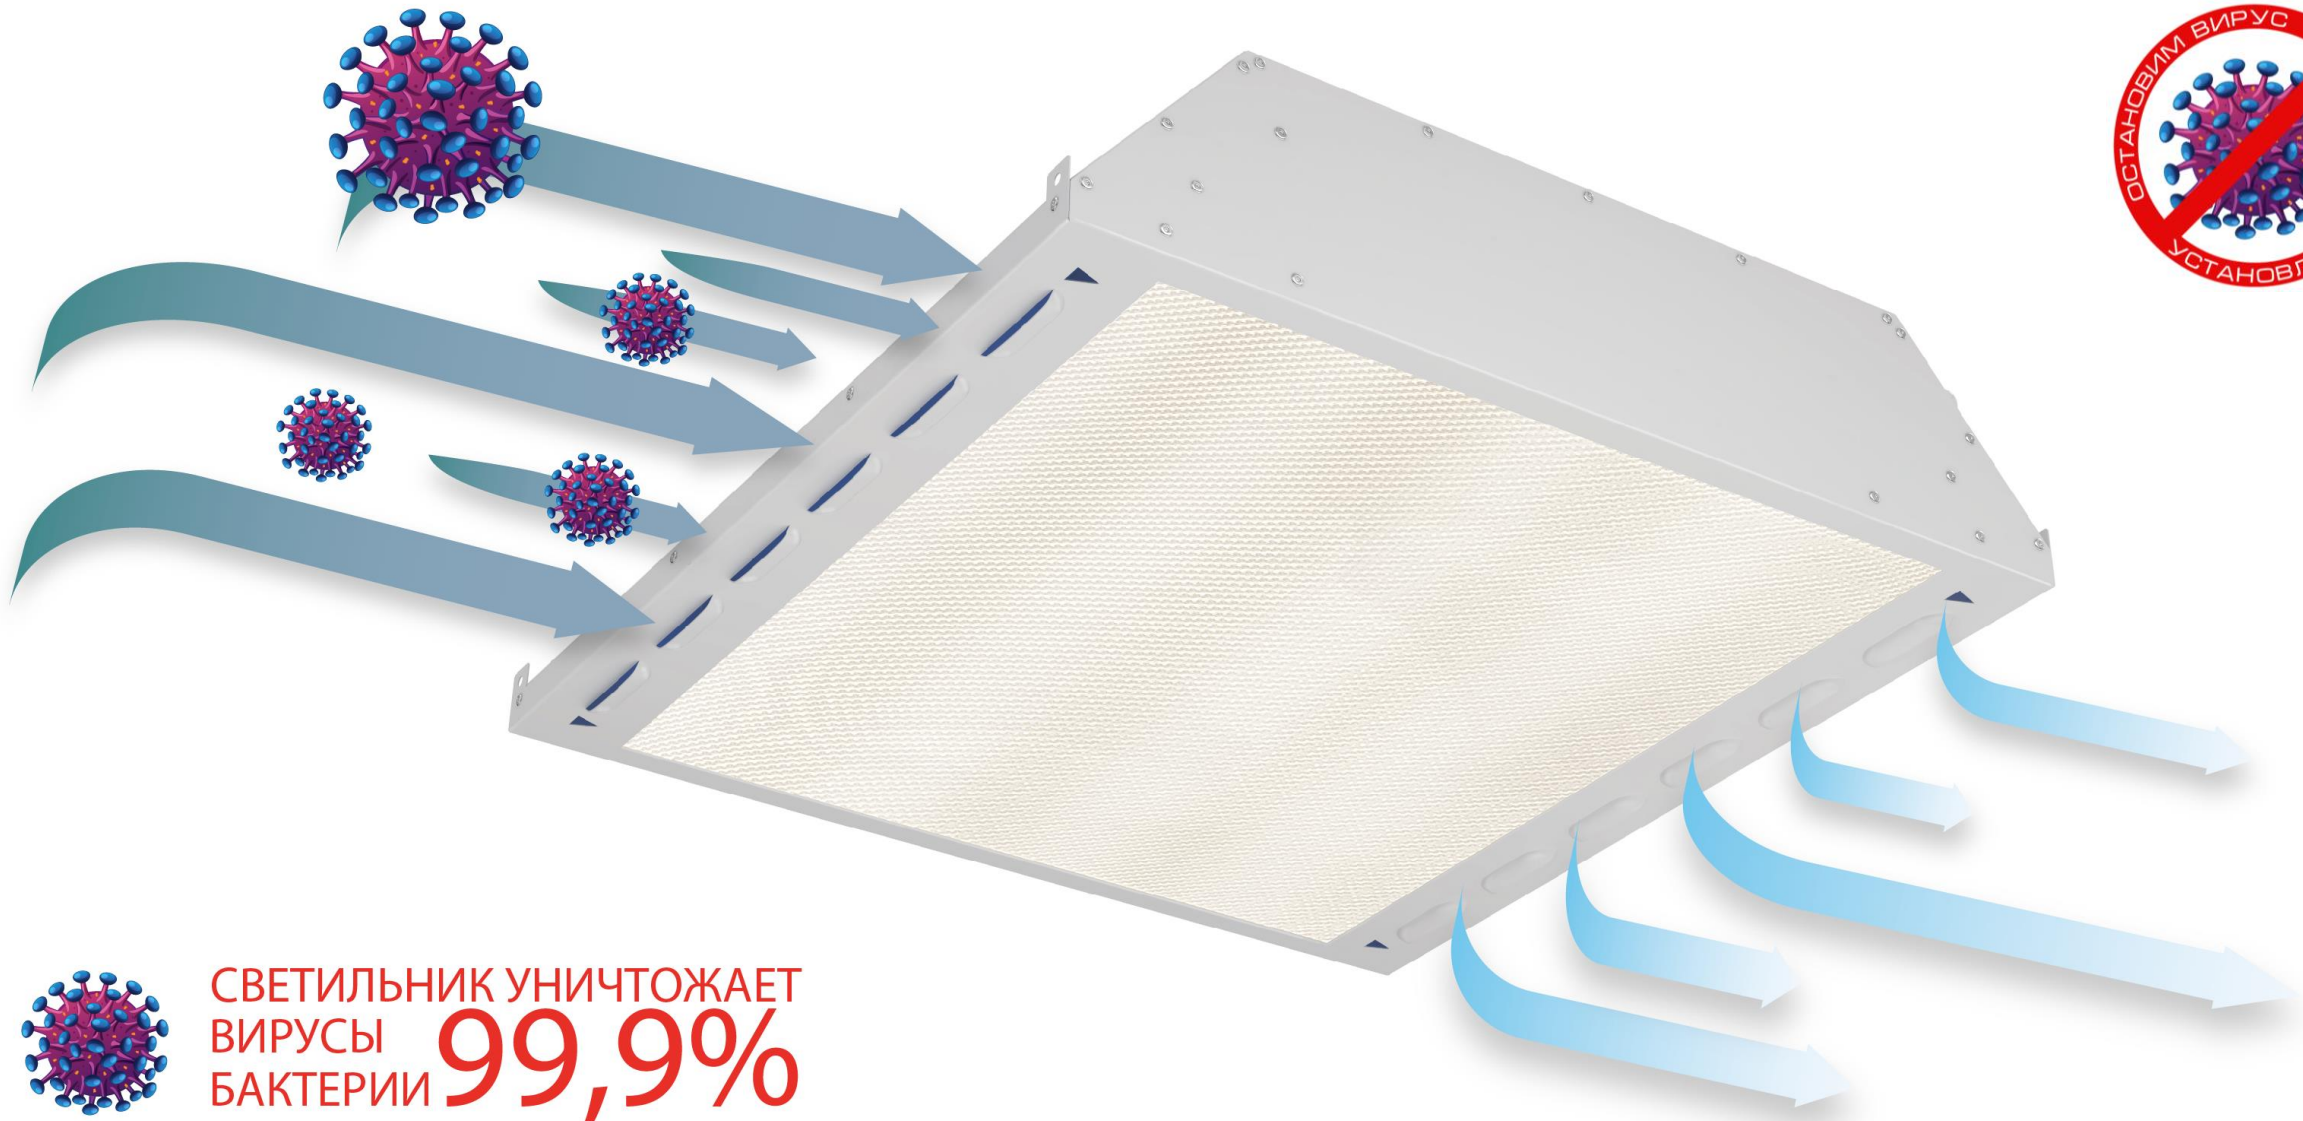

ОСТАНОВИМ ВИРУС,
ВЕРНЕМ СПОКОЙСТВИЕ!

СВЕТИЛЬНИК УНИЧТОЖАЕТ
ВИРУСЫ **99,9%**
БАКТЕРИИ

СВЕТИЛЬНИК АНТИВИРУС состоит из двух модулей

Модуль для обеззараживания.

Установлены УФ- лампы, через которые при помощи вентиляторов прокачивается воздух из помещения. Модуль работает пока включен светильник.

Модуль светильника.

В нижней части установлены светодиодные линейки, которые закрыты текстурированным рассеивателем. Модуль создает комфортную нормированную световую среду.

Очищает воздух в помещениях площадью до 30 кв.м.

Встраиваемый монтаж в потолки АРМСТРОНГ, с размером ячеек 600x600мм.

Встраиваемый монтаж в потолки ГРИЛЬЯТО, с размером ячеек 50x50 мм, 100x100 мм, 200x200 мм.

Установлены ультрафиолетовые лампы с длиной волны 254нм, уничтожают 99,9% вирусов и бактерий.