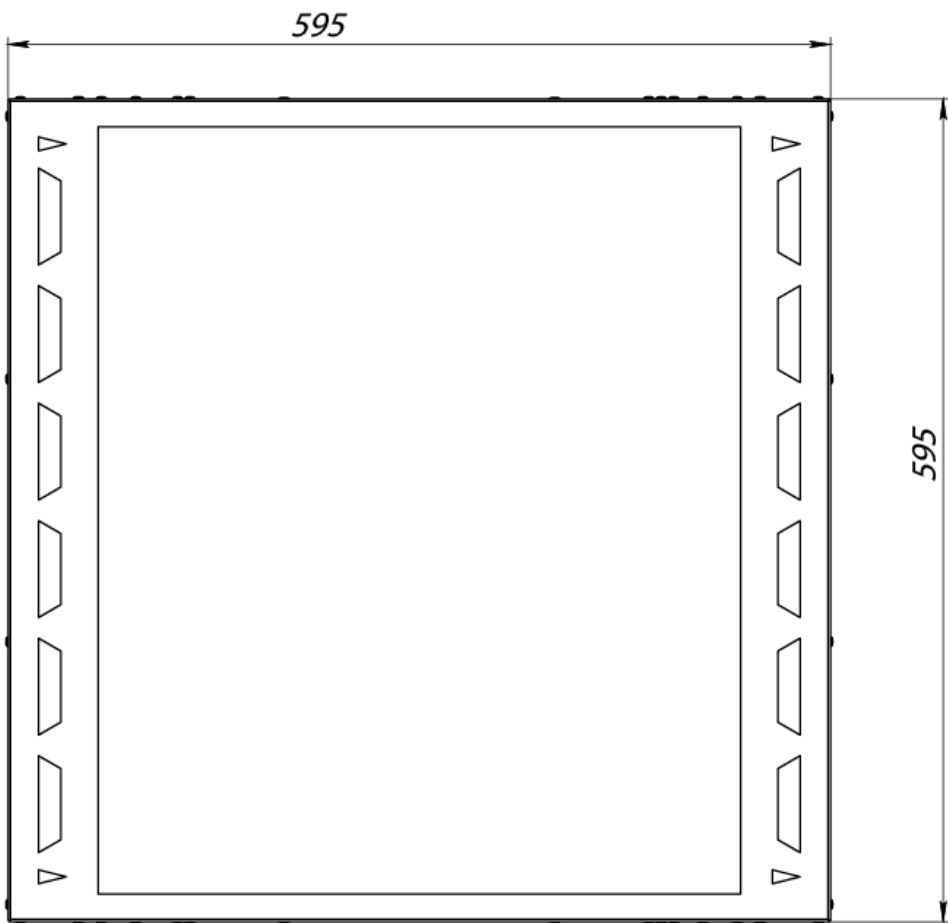

Встраиваемый монтаж в потолки АРМСТРОНГ, с размером ячеек 600x600мм.

Встраиваемый монтаж в потолки ГРИЛЬЯТО, с размером ячеек 50x50 мм, 100x100 мм, 200x200 мм.

Установлены ультрафиолетовые лампы с длиной волны 254нм, уничтожают 99,9% вирусов и бактерий.