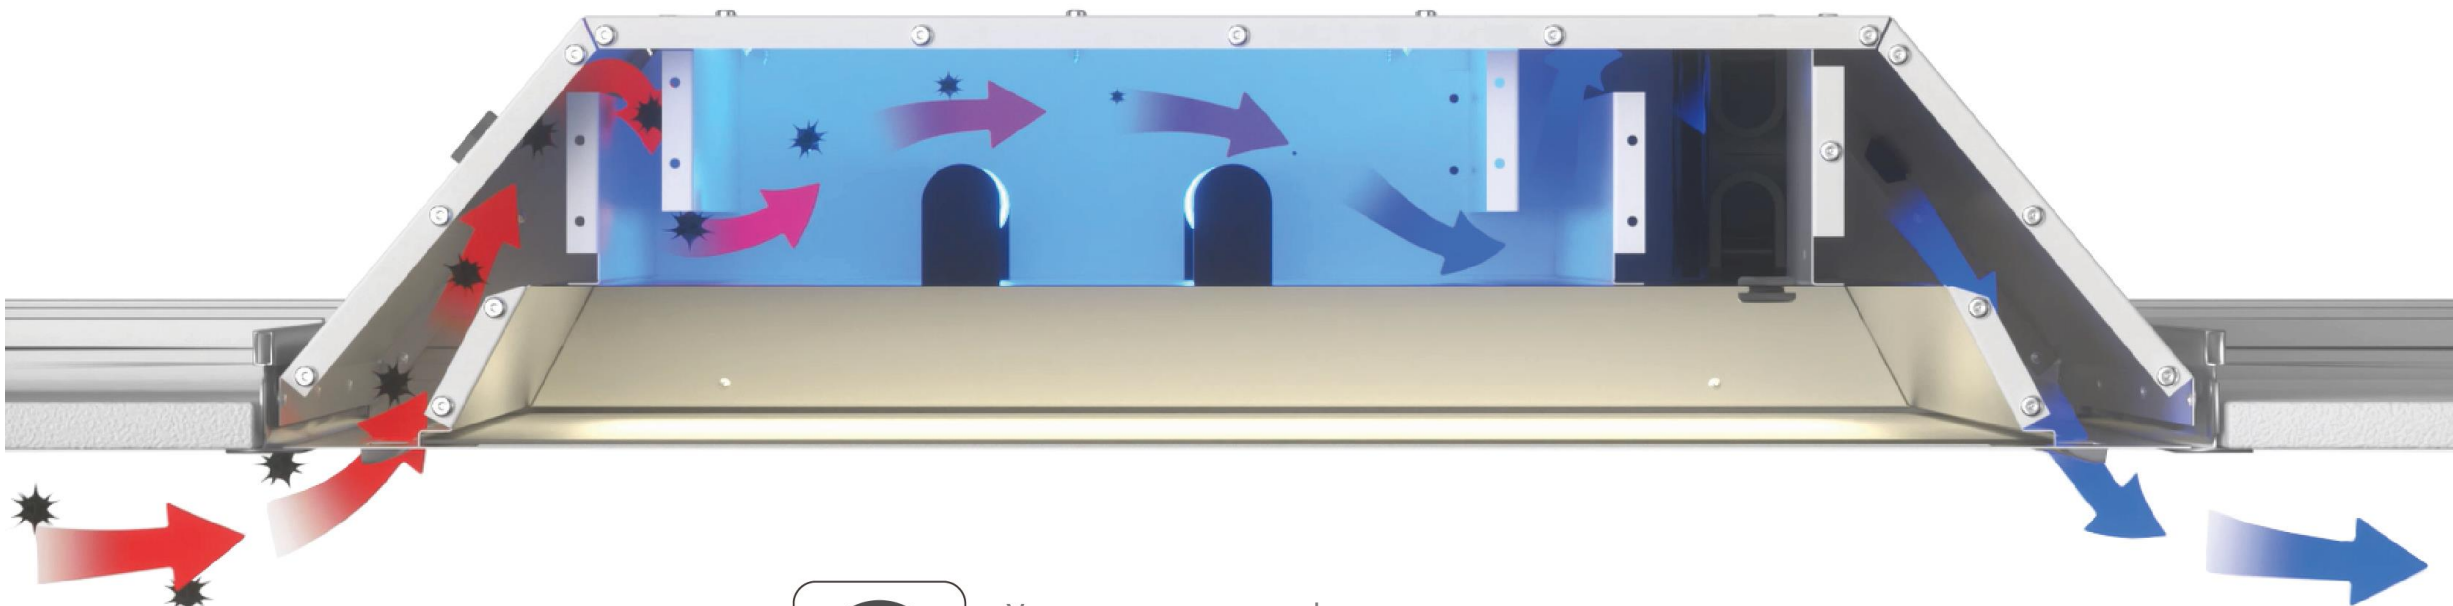

ОСТАНОВИМ ВИРУС,
ВЕРНЕМ СПОКОЙСТВИЕ!

СВЕТИЛЬНИК УНИЧТОЖАЕТ
ВИРУСЫ **99,9%**
БАКТЕРИИ

СВЕТИЛЬНИК АНТИВИРУС состоит из двух модулей

Модуль для обеззараживания.

Установлены УФ- лампы, через которые при помощи вентиляторов прокачивается воздух из помещения. Модуль работает пока включен светильник.

Модуль светильника.

В нижней части установлены светодиодные линейки, которые закрыты текстурированным рассеивателем. Модуль создает комфортную нормированную световую среду.

Очищает воздух в помещениях площадью до 30 кв.м.

Бесшумные вентиляторы прокачивают воздух через модуль обеззараживания воздуха.

Установлены ультрафиолетовые лампы с длиной волны 254нм, уничтожают 99,9% вирусов и бактерий.

Встраиваемый монтаж в потолки.
Устанавливается взамен или дополнительно к имеющимся светильникам.

Встраиваемый монтаж в потолки АРМСТРОНГ, с размером ячеек 600x600мм.

Встраиваемый монтаж в потолки ГРИЛЬЯТО, с размером ячеек 50x50 мм, 100x100 мм, 200x200 мм.

Установлены ультрафиолетовые лампы с длиной волны 254нм, уничтожают 99,9% вирусов и бактерий.