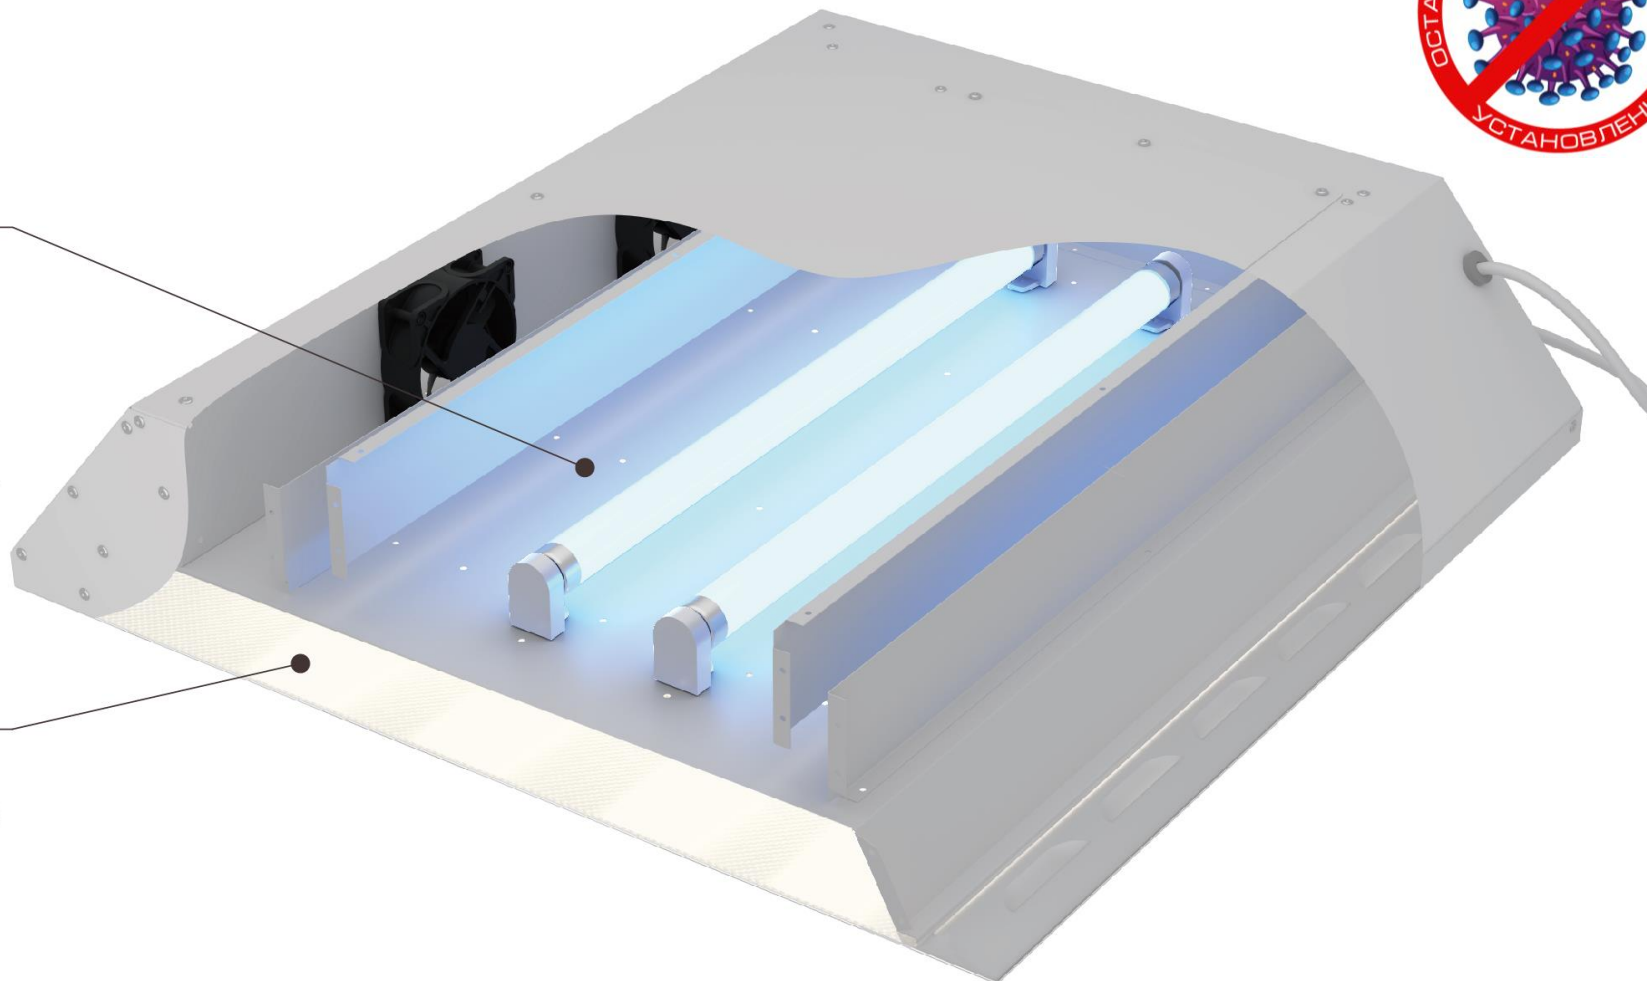

ОСТАНОВИМ ВИРУС,
ВЕРНЕМ СПОКОЙСТВИЕ!

СВЕТИЛЬНИК УНИЧТОЖАЕТ
ВИРУСЫ **99,9%**
БАКТЕРИИ

СВЕТИЛЬНИК АНТИВИРУС состоит из двух модулей

Модуль для обеззараживания.

Установлены УФ- лампы, через которые при помощи вентиляторов прокачивается воздух из помещения. Модуль работает пока включен светильник.

Модуль светильника.

В нижней части установлены светодиодные линейки, которые закрыты текстурированным рассеивателем. Модуль создает комфортную нормированную световую среду.

Очищает воздух в помещениях площадью до 30 кв.м.

Встраиваемый монтаж в потолки АРМСТРОНГ, с размером ячеек 600x600мм.

Встраиваемый монтаж в потолки ГРИЛЬЯТО, с размером ячеек 50x50 мм, 100x100 мм, 200x200 мм.

Установлены ультрафиолетовые лампы с длиной волны 254нм, уничтожают 99,9% вирусов и бактерий.

Очищает воздух в помещениях площадью до 30кв.м.

55Вт

Потребляемая мощность, Вт

**3600
ЛМ**

Световой поток, лм
Нейтрально-белый свет, 4000К

**198
V
264**

Подключение к стандартной рабочей сети питания 220В

100%
СДЕЛАНО
В РОССИИ