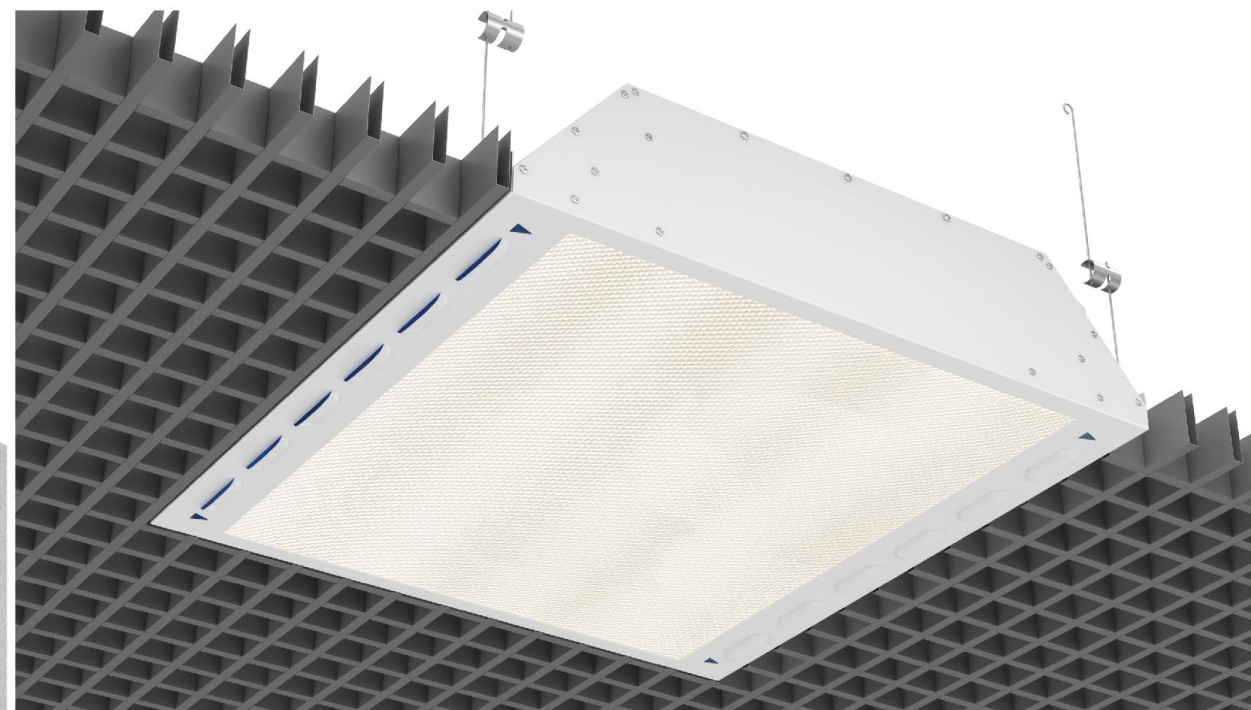

ОСТАНОВИМ ВИРУС,
ВЕРНЕМ СПОКОЙСТВИЕ!

СВЕТИЛЬНИК УНИЧТОЖАЕТ
ВИРУСЫ **99,9%**
БАКТЕРИИ

СВЕТИЛЬНИК АНТИВИРУС состоит из двух модулей

Модуль для обеззараживания.

Установлены УФ- лампы, через которые при помощи вентиляторов прокачивается воздух из помещения. Модуль работает пока включен светильник.

Модуль светильника.

В нижней части установлены светодиодные линейки, которые закрыты текстурированным рассеивателем. Модуль создает комфортную нормированную световую среду.

Очищает воздух в помещениях площадью до 30 кв.м.

Встраиваемый монтаж в потолки АРМСТРОНГ, с размером ячеек 600x600мм.

Встраиваемый монтаж в потолки ГРИЛЬЯТО, с размером ячеек 50x50 мм, 100x100 мм, 200x200 мм.

Установлены ультрафиолетовые лампы с длиной волны 254нм, уничтожают 99,9% вирусов и бактерий.