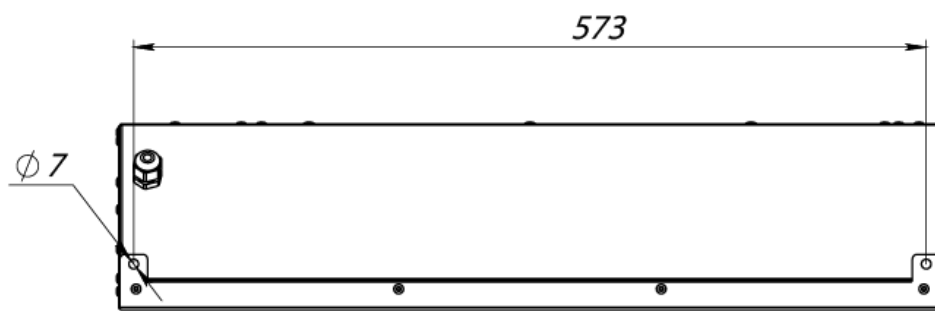

Встраиваемый монтаж в потолки АРМСТРОНГ, с размером ячеек 600x600мм.

Встраиваемый монтаж в потолки ГРИЛЬЯТО, с размером ячеек 50x50 мм, 100x100 мм, 200x200 мм.

Установлены ультрафиолетовые лампы с длиной волны 254нм, уничтожают 99,9% вирусов и бактерий.