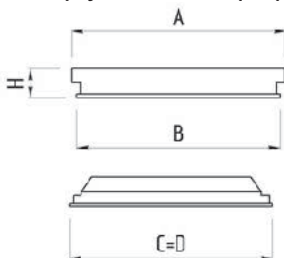

TLC418 OL КПД=59%

Корпус с лампой T5 (G5)

Корпус с лампой T8 (G13)

Область применения

- ▶ Офисы, административные здания.
- ▶ Торговые залы, магазины.
- ▶ Учебные заведения.
- ▶ Учреждения здравоохранения и т.п.

Характеристики моделей

Модель	Мощность ламп, Вт	A, мм	B, мм	C, мм	D, мм	H, мм	Кол-во в упаковке, шт	Размеры упаковки, мм	Объем, м ³
Под линейную люминесцентную лампу T5 (G5) Ø 16									
TLC214 OL/ OL1	2x14	595	595	295	295	82	2	1265x325x95	0,039
TLC224 OL/ OL1	2x24	595	595	295	295	82	2	1265x325x95	0,039
TLC228 OL/ OL1	2x28	1195	1195	295	295	82	1	1265x325x95	0,039
TLC254 OL/ OL1	2x54	1195	1195	295	295	82	1	1265x325x95	0,039
TLC414 OL/ OL1	4x14	595	595	595	595	82	2	650x620x180	0,073
TLC424 OL/ OL1	4x24	595	595	595	595	82	2	650x620x180	0,073
TLC428 OL/ OL1	4x28	1195	1195	595	595	82	2	1265x635x105	0,084
TLC454 OL/ OL1	4x54	1195	1195	595	595	82	2	1265x635x105	0,084
Под линейную люминесцентную лампу T8 (G13) Ø 26									
TLA418 OL	4x18	610	605	605	605	82	2	650x620x180	0,073
TLC218 OL/ OL1	2x18	610	595	295	295	82	2	1265x325x95	0,039
TLC236 OL/ OL1	2x36	1220	1195	295	295	82	1	1265x325x95	0,039
TLC418 OL/ OL1	4x18	610	595	595	595	82	2	650x620x180	0,073
TLC436 OL/ OL1	4x36	1220	1195	595	595	82	2	1265x635x105	0,084