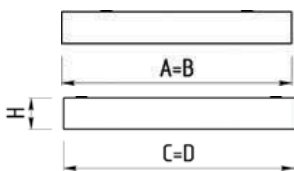

TLC418 OL КПД=59%

Корпус с лампой T5 (G5)

Корпус с лампой T8 (G13)

Область применения

- ▶ Офисы, административные здания.
- ▶ Торговые залы, магазины.
- ▶ Учебные заведения.
- ▶ Учреждения здравоохранения и т.п.