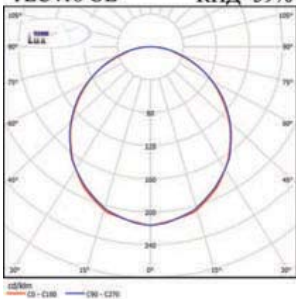

TLC418 OL КПД=59%

Корпус с лампой T5 (G5)

Корпус с лампой T8 (G13)

Область применения

- ▶ Офисы, административные здания.
- ▶ Торговые залы, магазины.
- ▶ Учебные заведения.
- ▶ Учреждения здравоохранения и т.п.